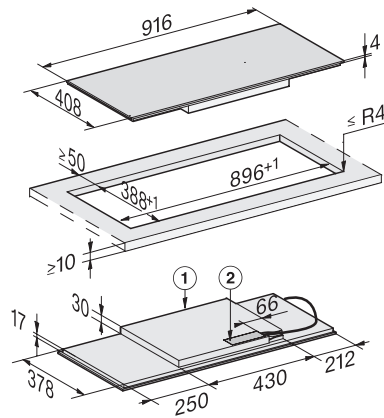

KM 7684 FL

Tűzhelytől független indukciós főzőlap

Panoráma design és két PowerFlex főzőfelület a különösen nagyfokú kényelemért.

EAN: 4002516164821 / Cikkszám: 11145160 / Régi cikkszám26768470D

Hatékonyág és fenntarthatóság	
Teljesítményfelvétel kikapcsolt üzemmódban (W)	0,5
Teljesítményfelvétel Stand-by üzemmódban (W)	1,0
Teljesítményfelvétel hálózatzvezérelt készenléti üzemmódban (W)	2,0
Időtartam a kikapcsolt üzemmódba történő automatikus kapcsolásig (perc)	20
Időtartam a készenléti üzemmódba történő automatikus kapcsolásig (perc)	20
Időtartam a hálózatzvezérelt készenléti üzemmódba történő automatikus kapcsolásig (perc)	20
Ápolási kényelem	
Könnyen tisztítható üvegkerámia	•
Biztonság	
Biztonsági kikapcsolás	•
Reteszelés funkció	•
Üzembehelyezési zár	•
Integrált hűtőventilátor	•
Túlhevülés elleni védelem	•
Maradék hő-kijelző	•
Műszaki adatok	
Méret (mm) (szélesség)	916
Méret (mm) (magasság)	51
Méret (mm) (mélység)	408
Kivágási méret (mm) (szélesség) ráültethető kivitel esetén	896
Kivágási méret (mm) (mélység) ráültethető kivitel esetén	388
Beépítési magasság csatlakozódobozzal (mm)	51
Belső kivágási méret (mm) (szélesség) síkba történő beépítéskor	896
Belső kivágási méret (mm) (mélység) síkba építhető beépítéskor	388
Súly (kg)	12
Külső kivágási méret (mm) (szélesség) síkba építhető beépítéskor	920
Külső kivágási méret (mm) (mélység) síkba építhető beépítéskor	412
Teljes teljesítményigény (kW)	7,30
Elektromos kábel hossza (m)	1,4
Feszültség (V)	230
Frekvencia (Hz)	50-60
Mellékelt tartozékok	
Csatlakozókábel	Igen

KM 7684 FL

Tűzhelytől független indukciós főzőlap

Panoráma design és két PowerFlex főzőfelület a különösen nagyfokú kényelemért.

KM7684FL, KM7684-1FL, flush (installation drawings)

KM7684FL, KM7684-1FL, onset installation (installation drawings)