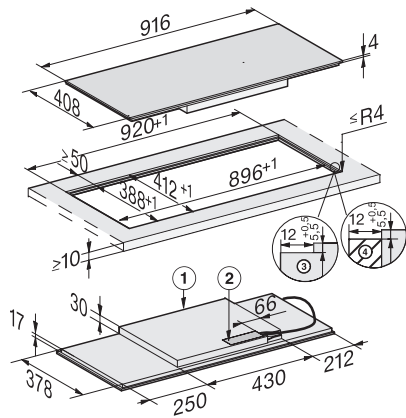

KM 7684 FL

Tűzhelytől független indukciós főzőlap

Panoráma design és két PowerFlex főzőfelület a különösen nagyfokú kényelemért.

EAN: 4002516164821 / Cikkszám: 11145160 / Régi cikkszám26768470D

Hatékonyág és fenntarthatóság	
Teljesítményfelvétel kikapcsolt üzemmódban (W)	0,5
Teljesítményfelvétel Stand-by üzemmódban (W)	1,0
Teljesítményfelvétel hálózatzvezérelt készenléti üzemmódban (W)	2,0
Időtartam a kikapcsolt üzemmódba történő automatikus kapcsolásig (perc)	20
Időtartam a készenléti üzemmódba történő automatikus kapcsolásig (perc)	20
Időtartam a hálózatzvezérelt készenléti üzemmódba történő automatikus kapcsolásig (perc)	20
Ápolási kényelem	
Könnyen tisztítható üvegkerámia	•
Biztonság	
Biztonsági kikapcsolás	•
Reteszelés funkció	•
Üzembehelyezési zár	•
Integrált hűtőventilátor	•
Túlhevülés elleni védelem	•
Maradék hő-kijelző	•
Műszaki adatok	
Méret (mm) (szélesség)	916
Méret (mm) (magasság)	51
Méret (mm) (mélység)	408
Kivágási méret (mm) (szélesség) ráültethető kivitel esetén	896
Kivágási méret (mm) (mélység) ráültethető kivitel esetén	388
Beépítési magasság csatlakozódobozzal (mm)	51
Belső kivágási méret (mm) (szélesség) síkba történő beépítéskor	896
Belső kivágási méret (mm) (mélység) síkba építhető beépítéskor	388
Súly (kg)	12
Külső kivágási méret (mm) (szélesség) síkba építhető beépítéskor	920
Külső kivágási méret (mm) (mélység) síkba építhető beépítéskor	412
Teljes teljesítményigény (kW)	7,30
Elektromos kábel hossza (m)	1,4
Feszültség (V)	230
Frekvencia (Hz)	50-60
Mellékelt tartozékok	
Csatlakozókábel	Igen

KM 7684 FL

Tűzhelytől független indukciós főzőlap

Panoráma design és két PowerFlex főzőfelület a különösen nagyfokú kényelemért.

KM7684FL, KM7684-1FL, flush (installation drawings)

KM7684FL, KM7684-1FL, onset installation (installation drawings)