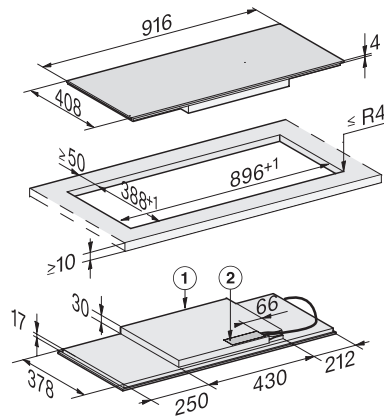

KM 7684 FL

Tűzhelytől független indukciós főzőlap

Panoráma design és két PowerFlex főzőfelület a különösen nagyfokú kényelemért.

EAN: 4002516164821 / Anyagszám: 11145160 / Régi anyagszám: 26768470D

Hatékonyág és fenntarthatóság	
Teljesítményfelvétel kikapcsolt üzemmódban (W)	0,5
Teljesítményfelvétel Stand-by üzemmódban (W)	1,0
Teljesítményfelvétel hálózatzvezérelt készenléti üzemmódban (W)	2,0
Időtartam a kikapcsolt üzemmódba történő automatikus kapcsolásig (perc)	20
Időtartam a készenléti üzemmódba történő automatikus kapcsolásig (perc)	20
Időtartam a hálózatzvezérelt készenléti üzemmódba történő automatikus kapcsolásig (perc)	20
Ápolási kényelem	
Könnyen tisztítható üvegkerámia	•
Biztonság	
Biztonsági kikapcsolás	•
Reteszelés funkció	•
Üzembehelyezési zár	•
Integrált hűtőventilátor	•
Túlhevülés elleni védelem	•
Maradék hő-kijelző	•
Műszaki adatok	
Méret (mm) (szélesség)	916
Méret (mm) (magasság)	51
Méret (mm) (mélység)	408
Kivágási méret (mm) (szélesség) ráültethető kivitel esetén	896
Kivágási méret (mm) (mélység) ráültethető kivitel esetén	388
Beépítési magasság csatlakozódobozzal (mm)	51
Belső kivágási méret (mm) (szélesség) síkba történő beépítéskor	896
Belső kivágási méret (mm) (mélység) síkba építhető beépítéskor	388
Súly (kg)	12
Külső kivágási méret (mm) (szélesség) síkba építhető beépítéskor	920
Külső kivágási méret (mm) (mélység) síkba építhető beépítéskor	412
Teljes teljesítményigény (kW)	7,30
Elektromos kábel hossza (m)	1,4
Feszültség (V)	230
Frekvencia (Hz)	50-60
Mellékelt tartozékok	
Csatlakozókábel	Igen

KM 7684 FL

Tűzhelytől független indukciós főzőlap

Panoráma design és két PowerFlex főzőfelület a különösen nagyfokú kényelemért.

KM7684FL, KM7684-1FL, flush (installation drawings)

KM7684FL, KM7684-1FL, onset installation (installation drawings)