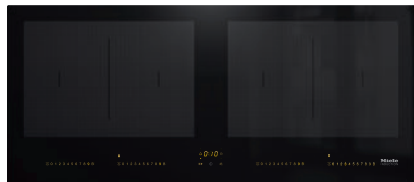

KM 7684 FL

Tűzhelytől független indukciós főzőlap

Panoráma design és két PowerFlex főzőfelület a különösen nagyfokú kényelemért.

EAN: 4002516164821 / Anyagszám: 11145160 / Régi anyagszám: 26768470D

Hatékonyág és fenntarthatóság	
Teljesítményfelvétel kikapcsolt üzemmódban (W)	0,5
Teljesítményfelvétel Stand-by üzemmódban (W)	1,0
Teljesítményfelvétel hálózatzvezérelt készenléti üzemmódban (W)	2,0
Időtartam a kikapcsolt üzemmódba történő automatikus kapcsolásig (perc)	20
Időtartam a készenléti üzemmódba történő automatikus kapcsolásig (perc)	20
Időtartam a hálózatzvezérelt készenléti üzemmódba történő automatikus kapcsolásig (perc)	20
Ápolási kényelem	
Könnyen tisztítható üvegkerámia	•
Biztonság	
Biztonsági kikapcsolás	•
Reteszelés funkció	•
Üzembehelyezési zár	•
Integrált hűtőventilátor	•
Túlhevülés elleni védelem	•
Maradék hő-kijelző	•
Műszaki adatok	
Méret (mm) (szélesség)	916
Méret (mm) (magasság)	51
Méret (mm) (mélység)	408
Kivágási méret (mm) (szélesség) ráültethető kivitel esetén	896
Kivágási méret (mm) (mélység) ráültethető kivitel esetén	388
Beépítési magasság csatlakozódobozzal (mm)	51
Belső kivágási méret (mm) (szélesség) síkba történő beépítéskor	896
Belső kivágási méret (mm) (mélység) síkba építhető beépítéskor	388
Súly (kg)	12
Külső kivágási méret (mm) (szélesség) síkba építhető beépítéskor	920
Külső kivágási méret (mm) (mélység) síkba építhető beépítéskor	412
Teljes teljesítményigény (kW)	7,30
Elektromos kábel hossza (m)	1,4
Feszültség (V)	230
Frekvencia (Hz)	50-60
Mellékelt tartozékok	
Csatlakozókábel	Igen