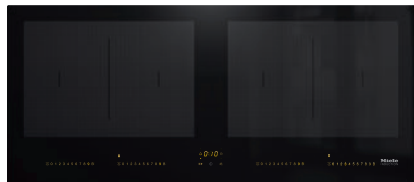

KM 7684 FL

Tűzhelytől független indukciós főzőlap

Panoráma design és két PowerFlex főzőfelület a különösen nagyfokú kényelemért.

EAN: 4002516164821 / Cikkszám: 11145160 / Régi cikkszám26768470D

Hatékonyág és fenntarthatóság	
Teljesítményfelvétel kikapcsolt üzemmódban (W)	0,5
Teljesítményfelvétel Stand-by üzemmódban (W)	1,0
Teljesítményfelvétel hálózatzvezérelt készenléti üzemmódban (W)	2,0
Időtartam a kikapcsolt üzemmódba történő automatikus kapcsolásig (perc)	20
Időtartam a készenléti üzemmódba történő automatikus kapcsolásig (perc)	20
Időtartam a hálózatzvezérelt készenléti üzemmódba történő automatikus kapcsolásig (perc)	20
Ápolási kényelem	
Könnyen tisztítható üvegkerámia	•
Biztonság	
Biztonsági kikapcsolás	•
Reteszelés funkció	•
Üzembehelyezési zár	•
Integrált hűtőventilátor	•
Túlhevülés elleni védelem	•
Maradék hő-kijelző	•
Műszaki adatok	
Méret (mm) (szélesség)	916
Méret (mm) (magasság)	51
Méret (mm) (mélység)	408
Kivágási méret (mm) (szélesség) ráültethető kivitel esetén	896
Kivágási méret (mm) (mélység) ráültethető kivitel esetén	388
Beépítési magasság csatlakozódobozzal (mm)	51
Belső kivágási méret (mm) (szélesség) síkba történő beépítéskor	896
Belső kivágási méret (mm) (mélység) síkba építhető beépítéskor	388
Súly (kg)	12
Külső kivágási méret (mm) (szélesség) síkba építhető beépítéskor	920
Külső kivágási méret (mm) (mélység) síkba építhető beépítéskor	412
Teljes teljesítményigény (kW)	7,30
Elektromos kábel hossza (m)	1,4
Feszültség (V)	230
Frekvencia (Hz)	50-60
Mellékelt tartozékok	
Csatlakozókábel	Igen