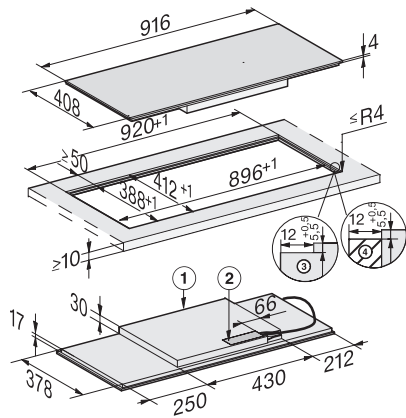

KM 7684 FL

Tűzhelytől független indukciós főzőlap

Panoráma design és két PowerFlex főzőfelület a különösen nagyfokú kényelemért.

EAN: 4002516164821 / Anyagszám: 11145160 / Régi anyagszám: 26768470D

Hatékonyág és fenntarthatóság	
Teljesítményfelvétel kikapcsolt üzemmódban (W)	0,5
Teljesítményfelvétel Stand-by üzemmódban (W)	1,0
Teljesítményfelvétel hálózatzvezérelt készenléti üzemmódban (W)	2,0
Időtartam a kikapcsolt üzemmódba történő automatikus kapcsolásig (perc)	20
Időtartam a készenléti üzemmódba történő automatikus kapcsolásig (perc)	20
Időtartam a hálózatzvezérelt készenléti üzemmódba történő automatikus kapcsolásig (perc)	20
Ápolási kényelem	
Könnyen tisztítható üvegkerámia	•
Biztonság	
Biztonsági kikapcsolás	•
Reteszelés funkció	•
Üzembehelyezési zár	•
Integrált hűtőventilátor	•
Túlhevülés elleni védelem	•
Maradék hő-kijelző	•
Műszaki adatok	
Méret (mm) (szélesség)	916
Méret (mm) (magasság)	51
Méret (mm) (mélység)	408
Kivágási méret (mm) (szélesség) ráültethető kivitel esetén	896
Kivágási méret (mm) (mélység) ráültethető kivitel esetén	388
Beépítési magasság csatlakozódobozzal (mm)	51
Belső kivágási méret (mm) (szélesség) síkba történő beépítéskor	896
Belső kivágási méret (mm) (mélység) síkba építhető beépítéskor	388
Súly (kg)	12
Külső kivágási méret (mm) (szélesség) síkba építhető beépítéskor	920
Külső kivágási méret (mm) (mélység) síkba építhető beépítéskor	412
Teljes teljesítményigény (kW)	7,30
Elektromos kábel hossza (m)	1,4
Feszültség (V)	230
Frekvencia (Hz)	50-60
Mellékelt tartozékok	
Csatlakozókábel	Igen

KM 7684 FL

Tűzhelytől független indukciós főzőlap

Panoráma design és két PowerFlex főzőfelület a különösen nagyfokú kényelemért.

KM7684FL, KM7684-1FL, flush (installation drawings)

KM7684FL, KM7684-1FL, onset installation (installation drawings)