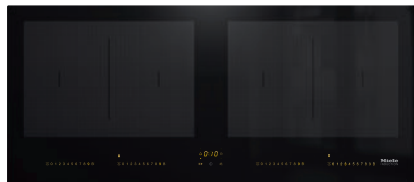

KM 7684 FL

Tűzhelytől független indukciós főzőlap

Panoráma design és két PowerFlex főzőfelület a különösen nagyfokú kényelemért.

- Intuitív gyorsválasztás a számsorral – Smart Select
- 4 főzőzóna 2 nagy teljesítményű PowerFlex főzőfelülettel
- 916 mm 916 mm-es szélesség síkba építhető vagy ráültethető kivitelhez
- Nagyon rövid főzési idők – TwinBooster
- Kommunikáció a páraelszívóval – Con@ctivity automatikus funkció ??

EAN: 4002516164821 / Anyagszám: 11145160 / Régi anyagszám: 26768470D

Fűtési mód	
Fűtési mód	Indukció
Kialakítás	
Tűzhelytől független	•
Design	
Elegáns üvegkerámia felület	•
Síkba építhető kivitel	•
Üvegkerámia színe	Fekete
Ráültethető kivitel	•
Főzőzóna-felszerelés	
Főzőzónák száma	4
Főzőfelületek száma	2
Főzőedények maximális száma	4
PowerFlex főzőzónák	
Darabszám	4
Fajta	PowerFlex főzőzóna
Átmérő (mm)	Ø 150 – 230
Teljesítmény (W)	2100
Booster (W)	3000
TwinBooster (W)	3650
1. főzőzóna/főzőfelület	
Pozíció	balra
Fajta	PowerFlex-híd
Méretek (mm)	230x390
Max. Booster teljesítmény (W)	4800
Max. teljesítmény (W)	3400
Max. TwinBooster teljesítmény (W)	7300
2. főzőzóna/főzőfelület	
Pozíció	jobb
Fajta	PowerFlex-híd
Méretek (mm)	230x390
Max. Booster teljesítmény (W)	4800
Max. teljesítmény (W)	3400
Max. TwinBooster teljesítmény (W)	7300
Kezelési kényelem	
Miele@home	•
Érintógombos kezelés	SmartSelect
Con@ctivity 3.0 automatikus funkció	•
Edény- és edényméret-felismerés	•
Kijelző színe	sárga
Felfűtő automatika	•
Melegentartás	•
Stop&Go funkció	•
Memóriefunkció	•
Lekapcsoló automatika	•
Állandó edényfelismerés	•
Egyéni beállítási lehetőségek (pl. hangjelzések)	•
Törlésvédelem	•
Stopper	•