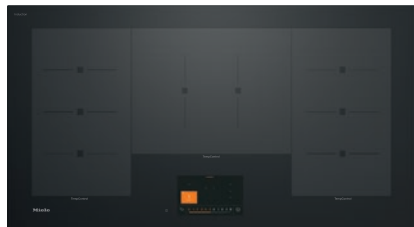

KM 7999 FL

Tűzhelytől független indukciós főzőlap

TempControl a tökéletes sütési eredményekhez

- Intelligens kezelés az érintőkijelzőnek köszönhetően
- Rugalmas főzőfelületek – akár öt főzőedény
- 8 TempControl érzékelővel
- 936 mm 936 mm-es szélesség síkba építhető vagy ráültethető kivitelhez
- Kommunikáció a páraelszívóval – Con@ctivity automatikus funkció ??

EAN: 4002516164753 / Anyagszám: 11128800 / Régi anyagszám: 26799970D

<b>Fűtési mód</b>	
Fűtési mód	Indukció
<b>Kialakítás</b>	
Tűzhelytől független	•
<b>Design</b>	
Elegáns üvegkerámia felület	•
Síkba építhető kivitel	•
Üvegkerámia színe	Grafitfekete
Nyomatott design	SilentMove
<b>Főzőzóna-felszerelés</b>	
Főzőfelületek száma	3
Főzőedények maximális száma	5
<b>1. főzőzóna/főzőfelület</b>	
Pozíció	balra
Fajta	TempControl főzőzóna
Méreték (mm)	230x380
Max. Booster teljesítmény (W)	3600
Max. teljesítmény (W)	2800
<b>2. főzőzóna/főzőfelület</b>	
Pozíció	középen
Fajta	TempControl főzőzóna
Méreték (mm)	370x290
Max. Booster teljesítmény (W)	3600
Max. teljesítmény (W)	2800
<b>3. főzőzóna/főzőfelület</b>	
Pozíció	jobb
Fajta	TempControl főzőzóna
Méreték (mm)	230x380
Max. Booster teljesítmény (W)	3600
Max. teljesítmény (W)	2800
<b>Kezelési kényelem</b>	
Miele@home	•
Érintőgombos kezelés	érintőképernyő
Con@ctivity 3.0 automatikus funkció	•
Edény- és edényméret-felismerés	•
Érintőkijelzős kezelés	•
Kijelző színe	többszínű
Stop&Go funkció	•
Memóriefunkció	•
TempControl	•
PowerFlex Plus	•
Lekapcsoló automatika	•
Állandó edényfelismerés	•
Egyéni beállítási lehetőségek (pl. hangjelzések)	•
Törlésvédelem	•
Stopper	•
Segédprogramok	•
<b>Ápolási kényelem</b>	
Könnyen tisztítható üvegkerámia	•

KM 7999 FL

Tűzhelytől független indukciós főzőlap

TempControl a tökéletes sütési eredményekhez

EAN: 4002516164753 / Anyagszám: 11128800 / Régi anyagszám: 26799970D