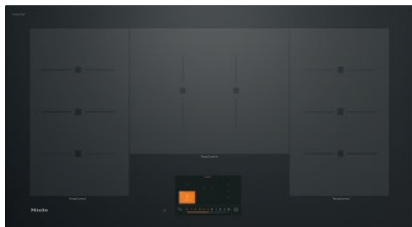

KM 7999 FL

Tűzhelytől független indukciós főzőlap

TempControl a tökéletes sütési eredményekhez

EAN: 4002516164753 / Cikkszám: 11128800 / Régi cikkszám: 26799970D

Biztonság	
Biztonsági kikapcsolás	•
Integrált hűtőventilátor	•
Túlhevülés elleni védelem	•
Maradék hő-kijelző	•
Műszaki adatok	
Méret (mm) (szélesség)	936
Méret (mm) (magasság)	67
Méret (mm) (mélység)	520
Kivágási méret (mm) (szélesség) ráültethető kivitel esetén	916
Kivágási méret (mm) (mélység) ráültethető kivitel esetén	500
Beépítési magasság csatlakozódobozzal (mm)	67
Belső kivágási méret (mm) (szélesség) síkba történő beépítéskor	916
Belső kivágási méret (mm) (mélység) síkba építhető beépítéskor	500
Súly (kg)	22
Külső kivágási méret (mm) (szélesség) síkba építhető beépítéskor	940
Külső kivágási méret (mm) (mélység) síkba építhető beépítéskor	524
Teljes teljesítményigény (kW)	10,35
Elektromos kábel hossza (m)	1,3
Feszültség (V)	230
Frekvencia (Hz)	50-60
Mellékelt tartozékok	
Csatlakozókábel	Igen
Wi-Fi-stick XKS 3170 W	•