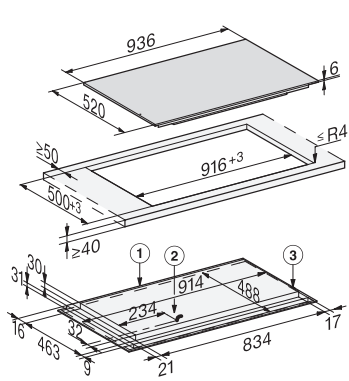

KM 7999 FL

Tűzhelytől független indukciós főzőlap

TempControl a tökéletes sütési eredményekhez

KM7999FL, KM7999-2FL (installation drawing) – on-set