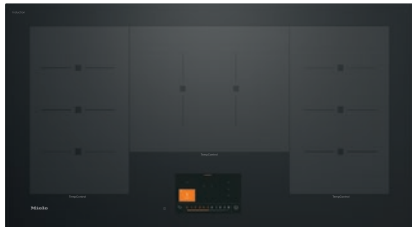

KM 7999 FL

Tűzhelytől független indukciós főzőlap

TempControl a tökéletes sütési eredményekhez

- Intelligens kezelés az érintőkijelzőnek köszönhetően
- Rugalmas főzőfelületek – akár öt főzőedény
- 8 TempControl érzékelővel
- 936 mm 936 mm-es szélesség síkba építhető vagy ráültethető kivitelhez
- Kommunikáció a páraelszívóval – Con@ctivity automatikus funkció ??

EAN: 4002516164753 / Anyagszám: 11128800 / Régi anyagszám: 26799970D

<b>Fűtési mód</b>	
Fűtési mód	Indukció
<b>Kialakítás</b>	
Tűzhelytől független	•
<b>Design</b>	
Elegáns üvegkerámia felület	•
Síkba építhető kivitel	•
Üvegkerámia színe	Grafitfekete
Nyomatott design	SilentMove
<b>Főzőzóna-felszerelés</b>	
Főzőfelületek száma	3
Főzőedények maximális száma	5
<b>1. főzőzóna/főzőfelület</b>	
Pozíció	balra
Fajta	TempControl főzőzóna
Méreték (mm)	230x380
Max. Booster teljesítmény (W)	3600
Max. teljesítmény (W)	2800
<b>2. főzőzóna/főzőfelület</b>	
Pozíció	középen
Fajta	TempControl főzőzóna
Méreték (mm)	370x290
Max. Booster teljesítmény (W)	3600
Max. teljesítmény (W)	2800
<b>3. főzőzóna/főzőfelület</b>	
Pozíció	jobb
Fajta	TempControl főzőzóna
Méreték (mm)	230x380
Max. Booster teljesítmény (W)	3600
Max. teljesítmény (W)	2800
<b>Kezelési kényelem</b>	
Miele@home	•
Érintőgombos kezelés	érintőképernyő
Con@ctivity 3.0 automatikus funkció	•
Edény- és edényméret-felismerés	•
Érintőkijelzős kezelés	•
Kijelző színe	többszínű
Stop&Go funkció	•
Memóriefunkció	•
TempControl	•
PowerFlex Plus	•
Lekapcsoló automatika	•
Állandó edényfelismerés	•
Egyéni beállítási lehetőségek (pl. hangjelzések)	•
Törlésvédelem	•
Stopper	•
Segédprogramok	•
<b>Ápolási kényelem</b>	
Könnyen tisztítható üvegkerámia	•

KM 7999 FL

Tűzhelytől független indukciós főzőlap

TempControl a tökéletes sütési eredményekhez

EAN: 4002516164753 / Anyagszám: 11128800 / Régi anyagszám: 26799970D