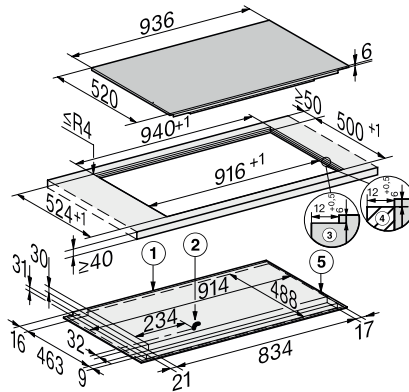

KM7999FL, KM7999-2FL (installation drawing) – flush-fit