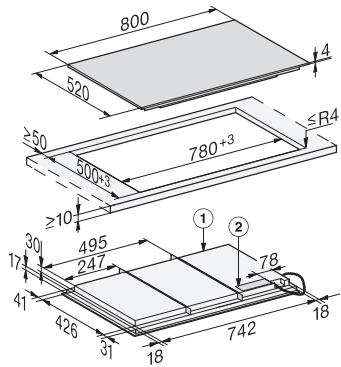

Műszaki adatok

Méret (mm) (ma x sz x mé)	51 x 800 x 520
Méret (mm) (szélesség)	800
Méret (mm) (magasság)	51
Méret (mm) (mélység)	520
Kivágási méret (mm) (szélesség) ráültethető kivitel esetén	780
Kivágási méret (mm) (mélység) ráültethető kivitel esetén	500
Beépítési magasság csatlakozódobozzal (mm)	51
Belső kivágási méret (mm) (szélesség) síkba történő beépítéskor	780
Belső kivágási méret (mm) (mélység) síkba építhető beépítéskor	500
Súly (kg)	19
Külső kivágási méret (mm) (szélesség) síkba építhető beépítéskor	804
Külső kivágási méret (mm) (mélység) síkba építhető beépítéskor	524
Teljes teljesítményigény (kW)	11,00
Elektromos kábel hossza (m)	1,4
Feszültség (V)	230
Frekvencia (Hz)	50-60

Mellékelt tartozékok

Csatlakozókábel	Igen
-----------------	------

KM 7678 FL

Tűzhelytől független indukciós főzőlap

800 mm 800 mm-es szélesség és teljes felületű indukció a maximális rugalmasságért

KM7678FL, KM7678-2FL, KM7878FL, KM7878-1FLDiamond, KM7878-2FLDiamond – onset installation (installation drawings)