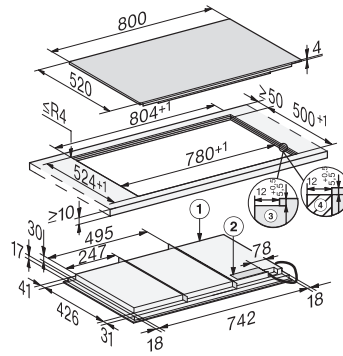

Műszaki adatok

Méret (mm) (ma x sz x mé)	51 x 800 x 520
Méret (mm) (szélesség)	800
Méret (mm) (magasság)	51
Méret (mm) (mélység)	520
Kivágási méret (mm) (szélesség) ráültethető kivitel esetén	780
Kivágási méret (mm) (mélység) ráültethető kivitel esetén	500
Beépítési magasság csatlakozódobozzal (mm)	51
Belső kivágási méret (mm) (szélesség) síkba történő beépítéskor	780
Belső kivágási méret (mm) (mélység) síkba építhető beépítéskor	500
Súly (kg)	19
Külső kivágási méret (mm) (szélesség) síkba építhető beépítéskor	804
Külső kivágási méret (mm) (mélység) síkba építhető beépítéskor	524
Teljes teljesítményigény (kW)	11,00
Elektromos kábel hossza (m)	1,4
Feszültség (V)	230
Frekvencia (Hz)	50-60

Mellékelt tartozékok

Csatlakozókábel	Igen
-----------------	------

KM 7678 FL

Tűzhelytől független indukciós főzőlap

800 mm 800 mm-es szélesség és teljes felületű indukció a maximális rugalmasságért

KM7678FL, KM7678-2FL, KM7878FL, KM7878-1FLDiamond, KM7878-2FLDiamond – onset installation (installation drawings)