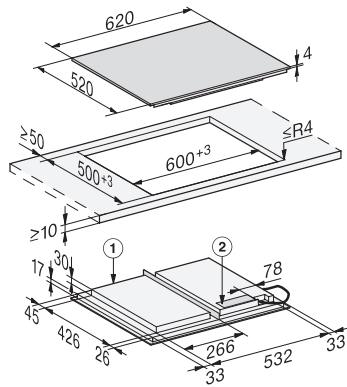

KM 7667 FL

Tűzhelytől független indukciós főzőlap

??es szélesség és teljes felületű indukció a nagyfokú rugalmasságért

EAN: 4002516149026 / Cikkszám: 11128720 / Régi cikkszám: 26766770D

Biztonság	
Biztonsági kikapcsolás	•
Reteszelés funkció	•
Üzembehelyezési zár	•
Integrált hűtőventilátor	•
Túlhevülés elleni védelem	•
Maradék hő-kijelző	•
Műszaki adatok	
Méret (mm) (ma x sz x mé)	51 x 620 x 520
Méret (mm) (szélesség)	620
Méret (mm) (magasság)	51
Méret (mm) (mélység)	520
Kivágási méret (mm) (sz x mé) síkba építhető kivitelnél	600/624 x 500/524
Kivágási méret (mm) (szélesség) ráültethető kivitel esetén	600
Kivágási méret (mm) (mélység) ráültethető kivitel esetén	500
Beépítési magasság csatlakozódobozzal (mm)	51
Belső kivágási méret (mm) (szélesség) síkba történő beépítéskor	600
Belső kivágási méret (mm) (mélység) síkba építhető beépítéskor	500
Súly (kg)	11
Külső kivágási méret (mm) (szélesség) síkba építhető beépítéskor	624
Külső kivágási méret (mm) (mélység) síkba építhető beépítéskor	524
Teljes teljesítményigény (kW)	7,30
Elektromos kábel hossza (m)	1,4
Feszültség (V)	230
Frekvencia (Hz)	50-60
Mellékelt tartozékok	
Csatlakozókábel	Igen

KM 7667 FL

Tűzhelytől független indukciós főzőlap

76 és 86 cm szélesség és teljes felületű indukció a nagyfokú rugalmasságért

KM7667FL, KM7667-1FL, KM7867FL, KM7867-1FL
Diamond, KM7867-2FL Diamond – onset installation
(installation drawings)