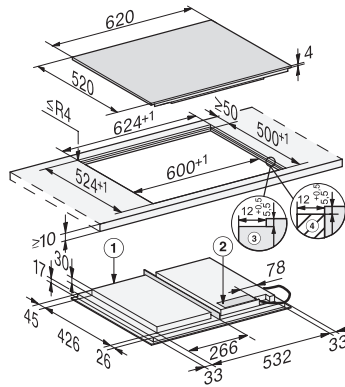

KM 7667 FL

Tűzhelytől független indukciós főzőlap

??es szélesség és teljes felületű indukció a nagyfokú rugalmasságért

EAN: 4002516149026 / Cikkszám: 11128720 / Régi cikkszám: 26766770D

Biztonság	
Biztonsági kikapcsolás	•
Reteszelés funkció	•
Üzembehelyezési zár	•
Integrált hűtőventilátor	•
Túlhevülés elleni védelem	•
Maradék hő-kijelző	•
Műszaki adatok	
Méret (mm) (ma x sz x mé)	51 x 620 x 520
Méret (mm) (szélesség)	620
Méret (mm) (magasság)	51
Méret (mm) (mélység)	520
Kivágási méret (mm) (sz x mé) síkba építhető kivitelnél	600/624 x 500/524
Kivágási méret (mm) (szélesség) ráültethető kivitel esetén	600
Kivágási méret (mm) (mélység) ráültethető kivitel esetén	500
Beépítési magasság csatlakozódobozzal (mm)	51
Belső kivágási méret (mm) (szélesség) síkba történő beépítéskor	600
Belső kivágási méret (mm) (mélység) síkba építhető beépítéskor	500
Súly (kg)	11
Külső kivágási méret (mm) (szélesség) síkba építhető beépítéskor	624
Külső kivágási méret (mm) (mélység) síkba építhető beépítéskor	524
Teljes teljesítményigény (kW)	7,30
Elektromos kábel hossza (m)	1,4
Feszültség (V)	230
Frekvencia (Hz)	50-60
Mellékelt tartozékok	
Csatlakozókábel	Igen

KM 7667 FL

Tűzhelytől független indukciós főzőlap

76 és 86 cm szélesség és teljes felületű indukció a nagyfokú rugalmasságért

KM7667FL, KM7667-1FL, KM7867FL, KM7867-1FL
Diamond, KM7867-2FL Diamond – onset installation
(installation drawings)