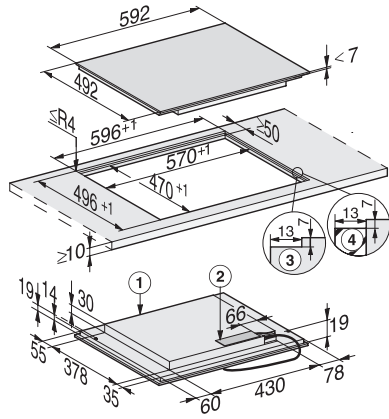

KM 7404 FX

Tűzhelytől független indukciós főzőlap

PowerFlex főzőfelülettel a maximális teljesítményhez

KM 7404 FX (installation drawing)