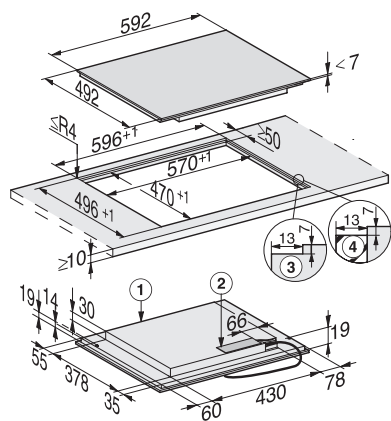

KM 7404 FX

Tűzhelytől független indukciós főzőlap

PowerFlex főzőfelülettel a maximális teljesítményhez

KM 7404 FX (installation drawing)