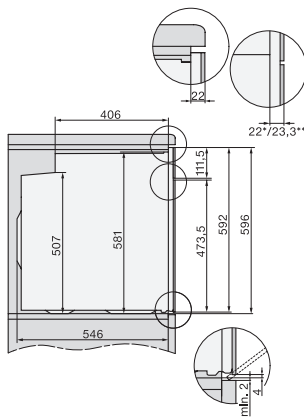

H 7260 BP

Sütő

– tökéletesen kombinálható design, szöveges kijelzővel és pirolizissal.

installation H7000 XL, installation drawing

side view H7000 XL, installation drawings

built-in H7000 XL, installation drawing

Installation H7000 XL underframe, installation drawings

H2x6x-1B/BP/E/EP/I/IP, H2850BP, H7x6xB/BP/BPX, H2x6xB, installation drawings

H7000 handle, installation drawing

Installation H7000 BM XL, installation drawings

side view H7000 XL build-under, installation drawing

side view Kombi BM XL, installation drawings

H 7260 BP

Sütő

– tökéletesen kombinálható design, szöveges kijelzővel és pirolízissel.

Installation Kombi BM XL, installation drawings