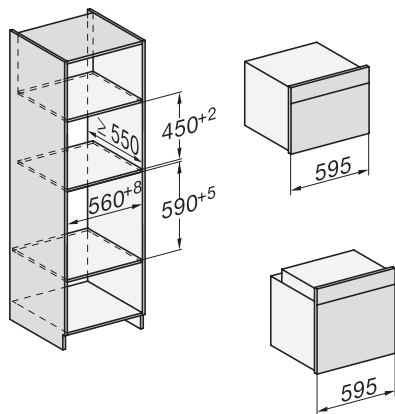

H226x-1B/BP/E/EP/I/IP, H2760B/BP, H28x0B/BP, H7x40BM/BMX, H7x6xB/BP/BPX, installation drawings