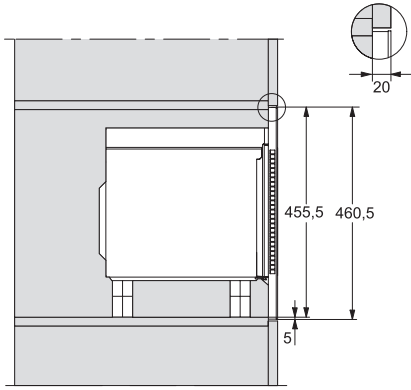

EAN: 4002516117124 / Anyagszám: 11108900 / Régi anyagszám: 24224020A

<b>Kialakítás</b>	
Készülék színe	Obszidiánfekete
<b>Kialakítás és design</b>	
Beépíthető mikrohullámú sütő	•
SideControl	•
<b>Élvezeti előnyök</b>	
Melegentartás	•
<b>Üzem módok</b>	
Automatikus programok	•
Solo mikrohullámú sütő	•
<b>Kezelési kényelem</b>	
Kijelző	EasySensor
Pontos idő kijelzése	•
Stopper	•
Programozható ételkészítési idő	•
Gyors mikrohullám	•
Egyéni beállítások	•
<b>Hatékony és fenntarthatóság</b>	
Éjszakai lekapcsolás	•
<b>Ápolási kényelem</b>	
Nemesacél párolótér	•
<b>Biztonság</b>	
Üzembehelyezési zár	•
Biztonsági kapcsoló	•
Biztonsági zár „Door“ figyelmeztetéssel	•
<b>Műszaki adatok</b>	
Sütőtér térfogata (l)	26
Ajtó nyitási iránya	balra
Sütőtér megvilágítása	1 LED-Spot
Sütőtér magassága (cm)	20,7
Forgótányér átmérője (cm)	32,5
Elektronikusan vezérelt mikrohullám-teljesítmény	•
Max. mikrohullám-teljesítmény (W)	900
Fülkeszélesség, min. (mm)	562
Fülkeszélesség, max. (mm)	568
Fülkemagasság, min. (mm)	450
Fülkemagasság, max. (mm)	452
Fülkemélység (mm)	500
Készülék méretei (mm) (sz x ma x mé)	595 x 452 x 401
Készülék szélessége (mm)	595
Készülék magassága (mm)	452
Készülék mélysége (mm)	401
Fülkefüggetlen szellőzés	•
Súly (kg)	18,0
Teljes teljesítményigény (kW)	1,4
Feszültség (V)	220-240
Frekvencia (Hz)	50
Biztosíték (A)	10
Fázisok száma	1
Csatlakozókábel hálózati csatlakozóval	•

## M 2240 SC

Beépíthető mikrohullámú sütő  
oldalsó elhelyezésű szenzoros kezeléssel a kényelmes kezelésért.

EAN: 4002516117124 / Anyagszám: 11108900 / Régi anyagszám: 24224020A

Elektromos kábel hossza (m)	1,60
Világítóeszköz cseréje	Ügyfélszolgálat
<b>Mellékelt tartozékok</b>	

## M 2240 SC

Beépíthető mikrohullámú sütő  
oldalsó elhelyezésű szenzoros kezeléssel a kényelmes kezelésért.

M2240SC, installation drawing

M2240SC, installation drawings

M2240SC, installation drawings