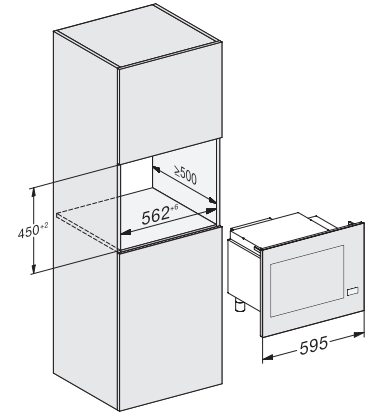

EAN: 4002516117124 / Anyagszám: 11108900 / Régi anyagszám: 24224020A

<b>Kialakítás</b>	
Készülék színe	Obszidiánfekete
<b>Kialakítás és design</b>	
Beépíthető mikrohullámú sütő	•
SideControl	•
<b>Élvezeti előnyök</b>	
Melegentartás	•
<b>Üzem módok</b>	
Automatikus programok	•
Solo mikrohullámú sütő	•
<b>Kezelési kényelem</b>	
Kijelző	EasySensor
Pontos idő kijelzése	•
Stopper	•
Programozható ételkészítési idő	•
Gyors mikrohullám	•
Egyéni beállítások	•
<b>Hatékony és fenntarthatóság</b>	
Éjszakai lekapcsolás	•
<b>Ápolási kényelem</b>	
Nemesacél párolótér	•
<b>Biztonság</b>	
Üzembehelyezési zár	•
Biztonsági kapcsoló	•
Biztonsági zár „Door“ figyelmeztetéssel	•
<b>Műszaki adatok</b>	
Sütőtér térfogata (l)	26
Ajtó nyitási iránya	balra
Sütőtér megvilágítása	1 LED-Spot
Sütőtér magassága (cm)	20,7
Forgótányér átmérője (cm)	32,5
Elektronikusan vezérelt mikrohullám-teljesítmény	•
Max. mikrohullám-teljesítmény (W)	900
Fülkeszélesség, min. (mm)	562
Fülkeszélesség, max. (mm)	568
Fülkemagasság, min. (mm)	450
Fülkemagasság, max. (mm)	452
Fülkemélység (mm)	500
Készülék méretei (mm) (sz x ma x mé)	595 x 452 x 401
Készülék szélessége (mm)	595
Készülék magassága (mm)	452
Készülék mélysége (mm)	401
Fülkefüggetlen szellőzés	•
Súly (kg)	18,0
Teljes teljesítményigény (kW)	1,4
Feszültség (V)	220-240
Frekvencia (Hz)	50
Biztosíték (A)	10
Fázisok száma	1
Csatlakozókábel hálózati csatlakozóval	•

## M 2240 SC

Beépíthető mikrohullámú sütő  
oldalsó elhelyezésű szenzoros kezeléssel a kényelmes kezelésért.

M2240SC, installation drawing

M2240SC, installation drawings

M2240SC, installation drawings