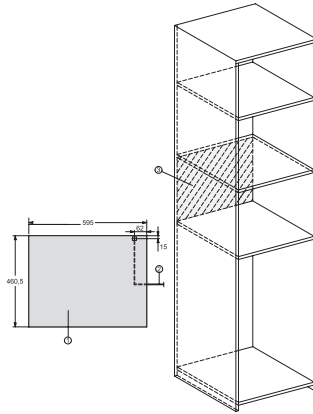

EAN: 4002516117124 / Anyagszám: 11108900 / Régi anyagszám: 24224020A

<b>Kialakítás</b>	
Készülék színe	Obszidiánfekete
<b>Kialakítás és design</b>	
Beépíthető mikrohullámú sütő	•
SideControl	•
<b>Élvezeti előnyök</b>	
Melegentartás	•
<b>Üzem módok</b>	
Automatikus programok	•
Solo mikrohullámú sütő	•
<b>Kezelési kényelem</b>	
Kijelző	EasySensor
Pontos idő kijelzése	•
Stopper	•
Programozható ételkészítési idő	•
Gyors mikrohullám	•
Egyéni beállítások	•
<b>Hatékony és fenntarthatóság</b>	
Éjszakai lekapcsolás	•
<b>Ápolási kényelem</b>	
Nemesacél párolótér	•
<b>Biztonság</b>	
Üzembehelyezési zár	•
Biztonsági kapcsoló	•
Biztonsági zár „Door“ figyelmeztetéssel	•
<b>Műszaki adatok</b>	
Sütőtér térfogata (l)	26
Ajtó nyitási iránya	balra
Sütőtér megvilágítása	1 LED-Spot
Sütőtér magassága (cm)	20,7
Forgótányér átmérője (cm)	32,5
Elektronikusan vezérelt mikrohullám-teljesítmény	•
Max. mikrohullám-teljesítmény (W)	900
Fülkeszélesség, min. (mm)	562
Fülkeszélesség, max. (mm)	568
Fülkemagasság, min. (mm)	450
Fülkemagasság, max. (mm)	452
Fülkemélység (mm)	500
Készülék méretei (mm) (sz x ma x mé)	595 x 452 x 401
Készülék szélessége (mm)	595
Készülék magassága (mm)	452
Készülék mélysége (mm)	401
Fülkefüggetlen szellőzés	•
Súly (kg)	18,0
Teljes teljesítményigény (kW)	1,4
Feszültség (V)	220-240
Frekvencia (Hz)	50
Biztosíték (A)	10
Fázisok száma	1
Csatlakozókábel hálózati csatlakozóval	•

## M 2240 SC

Beépíthető mikrohullámú sütő  
oldalsó elhelyezésű szenzoros kezeléssel a kényelmes kezelésért.

EAN: 4002516117124 / Anyagszám: 11108900 / Régi anyagszám: 24224020A

Elektromos kábel hossza (m)	1,60
Világítóeszköz cseréje	Ügyfélszolgálat
<b>Mellékelt tartozékok</b>	

## M 2240 SC

Beépíthető mikrohullámú sütő  
oldalsó elhelyezésű szenzoros kezeléssel a kényelmes kezelésért.

M2240SC, installation drawing

M2240SC, installation drawings

M2240SC, installation drawings