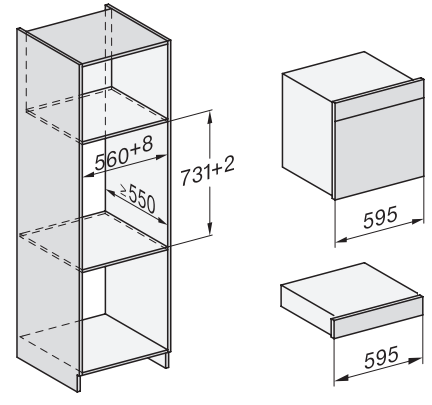

ESW7x10, EVS7010, DGC7x6xHCPro, DGC7x6xHCXPro installation drawings