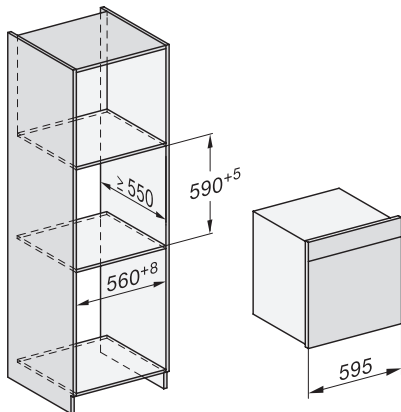

DGC7x6x, DGC7x6xX, DGC7x6xHCPro, DGC7x6xHCXPro installation drawings