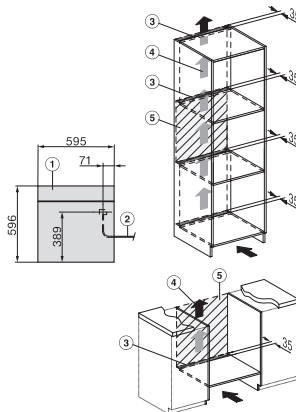

DGC 7860

Gőzsütő

gőzpároláshoz és sütéshez vezeték nélküli húsmaghőmérő tüllel és menüpárolással.

DG7x40, DGC7x4x, DGC7x6x, DG7635, DGM7x4x, DO7, H2860B/BP, H7240BM, H7x40BM, H7x4xB/BP, H7x6xB/BP, installation drawings

ESW7x20, DGC7x6xHCPro, DGC7x6xHCXPro installation drawings

ESW7x10, EVS7010, DGC7x6xHCPro, DGC7x6xHCXPro installation drawings

DGC7x6x, DGC7x6xX, DGC7x6xHCPro, DGC7x6xHCXPro installation drawings

DGC7x60, DGC7x60X installation drawings