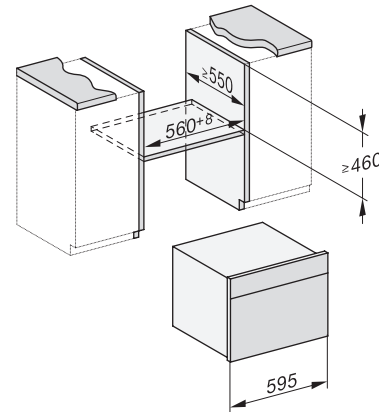

DGC 7840X

Fogantú nélküli kompakt gőzsütő

gőzpároláshoz és sütéshez vezeték nélküli húsmaghőmérő tüllel és menüpárolással.

Installation DG, DGM, DGC XL, ESW7x20 installation drawings

Installation_DG_DGM_DGC_XL_ESW7x10_EVS7010, installation drawings

built-in DG DGM DGC XL build-under, installation drawing

DGC7x4x built-in tall cabinet, installation drawing

DGC7x40 connections and ventilation 45cm, installation drawing

DGC7x4x, DGC7x4xX installation drawings

DGC7x4x swivel range of the aperture, installation drawings

screw joint DGC XL, installation drawing