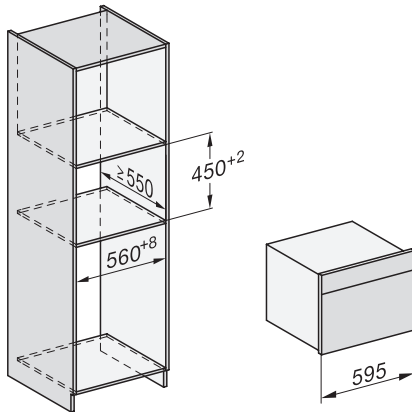

DGC 7840X

Fogantú nélküli kompakt gőzsütő

gőzpároláshoz és sütéshez vezeték nélküli húsmaghőmérő tüllel és menüpárolással.

Installation DG, DGM, DGC XL, ESW7x20 installation drawings

Installation_DG_DGM_DGC_XL_ESW7x10_EVS7010, installation drawings

built-in DG DGM DGC XL build-under, installation drawing

DGC7x4x built-in tall cabinet, installation drawing

DGC7x40 connections and ventilation 45cm, installation drawing

DGC7x4x, DGC7x4xX installation drawings