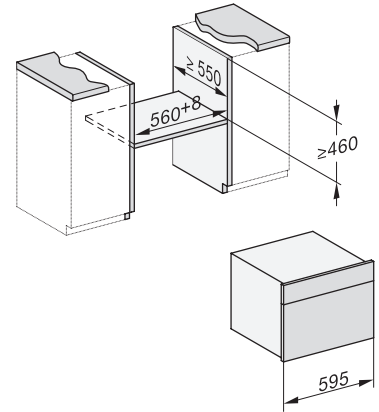

DGC 7840X

Fogantú nélküli kompakt gőzsütő

gőzpároláshoz és sütéshez vezeték nélküli húsmaghőmérő tüllel és menüpárolással.

Installation DG, DGM, DGC XL, ESW7x20 installation drawings

Installation_DG_DGM_DGC_XL_ESW7x10_EVS7010, installation drawings

built-in DG DGM DGC XL build-under, installation drawing

DGC7x4x built-in tall cabinet, installation drawing

DGC7x40 connections and ventilation 45cm, installation drawing

DGC7x4x, DGC7x4xX installation drawings

DGC7x4x swivel range of the aperture, installation drawings

screw joint DGC XL, installation drawing