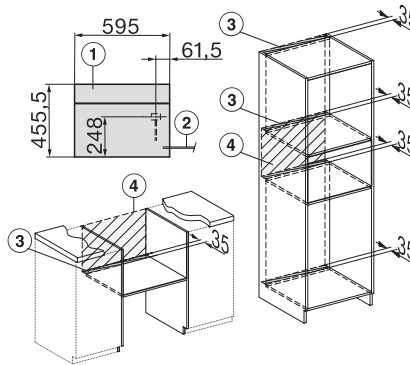

DGC 7840X

Fogantú nélküli kompakt gőzsütő

gőzpároláshoz és sütéshez vezeték nélküli húsmaghőmérő tüllel és menüpárolással.

Installation DG, DGM, DGC XL, ESW7x20 installation drawings

Installation_DG_DGM_DGC_XL_ESW7x10_EVS7010, installation drawings

built-in DG DGM DGC XL build-under, installation drawing

DGC7x4x built-in tall cabinet, installation drawing

DGC7x40 connections and ventilation 45cm, installation drawing

DGC7x4x, DGC7x4xX installation drawings

DGC7x4x swivel range of the aperture, installation drawings

screw joint DGC XL, installation drawing