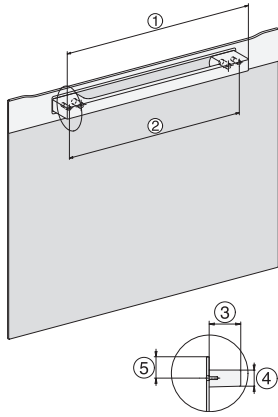

DGC 7440

Kompakt gőzsütő

gőzpároláshoz és sütéshez: hálózati funkciók + BrilliantLight.

H7000 handle, installation drawing