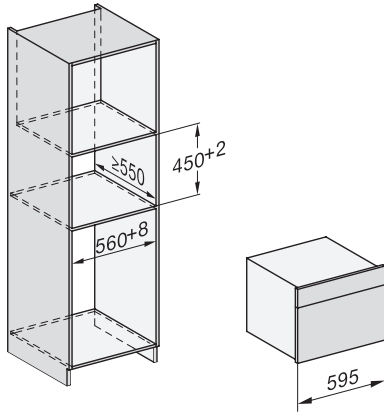

DGM 7845

Gőzpároló mikrohullámú üzemmóddal és frissvíz-csatlakozással
egészséges ételek és gyors melegítés, hálózati funkciók, menüpárolás + M Touch.

DG DGM, installation drawing