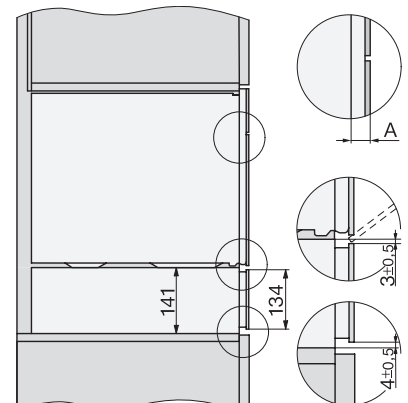

Készülék magassága (mm)	455
Készülék mélysége (mm)	569
Súly (kg)	30,6
Teljes teljesítményigény (kW)	3,30
Feszültség (V)	230
Frekvencia (Hz)	50
Biztosíték (A)	16
Fázisok száma	1
Csatlakozókábel hálózati csatlakozóval	•
Elektromos kábel hossza (m)	2
Vízbevezető tömlő hossza (m)	2,0
Világítóeszköz cseréje	Ügyfélszolgálat
Mellékelt tartozékok	
Kivehető tartórács (pár)	1
Perforált nemesacél gőzpároló edények	2
DGG 50 40 Zárt aljú nemesacél gőzpároló edények	1
DGG 50 80 Zárt aljú nemesacél gőzpároló edények	1
Sütőrács	1
DMGS7 100 30 Üvegtál	1
Vízkömentesítő tabletták	2
Elérhető kijelzőnyelvek	

ESW7x20, DGC7x4xHCPro, DGC7x4xHCXPro installation drawings

ESW7x20, DG7xxx, DGM7xxx installation drawings

ESW7x20, DGM7x4x installation drawings

ESW7x10, DGC7x4xHCPro, DGC7x4xHCXPro, installation drawings