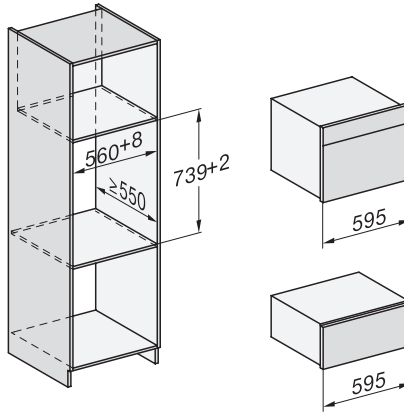

Installation DG, DGM, DGC XL, ESW7x20 installation drawings