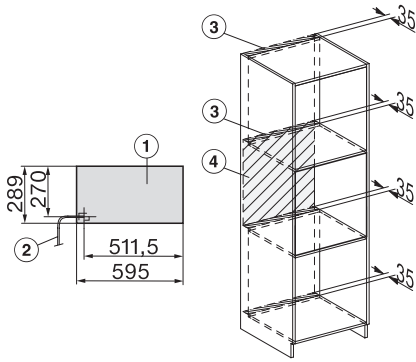

## DGM 7845

Gőzpároló mikrohullámú üzemmóddal és frissvíz-csatlakozással  
egészséges ételek és gyors melegítés, hálózati funkciók, menüpárolás + M Touch.

H7000 handle, glass, installation drawings

Installation DG, DGM, DGC XL, ESW7x20 installation drawings

side view, DG, DGM, ESW7x20 installation drawings

Installation, ESW7x20, DGM7x4x installation drawings

Installation\_DG\_DGM\_DGC\_XL\_ESW7x10\_EVS7010, installation drawings

ESW7x10, EVS7010, DG7x4x, DGM7x4x installation drawings