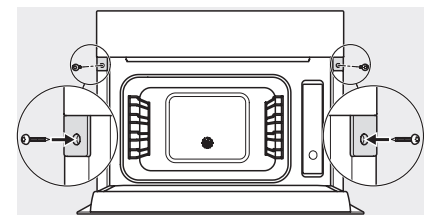

DGM 7845

Gőzpároló mikrohullámú üzemmóddal és frissvíz-csatlakozással
egészséges ételek és gyors melegítés, hálózati funkciók, menüpárolás + M Touch.