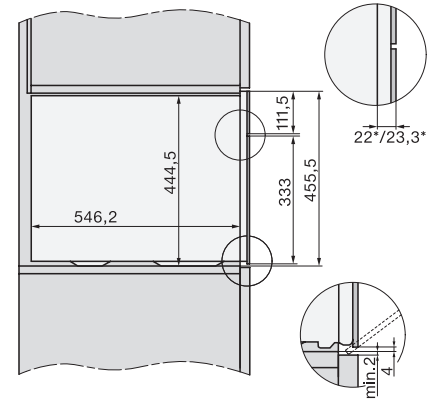

Készülék magassága (mm)	455
Készülék mélysége (mm)	569
Súly (kg)	30,6
Teljes teljesítményigény (kW)	3,30
Feszültség (V)	230
Frekvencia (Hz)	50
Biztosíték (A)	16
Fázisok száma	1
Csatlakozókábel hálózati csatlakozóval	•
Elektromos kábel hossza (m)	2
Vízbevezető tömlő hossza (m)	2,0
Világítóeszköz cseréje	Ügyfélszolgálat
Mellékelt tartozékok	
Kivehető tartórács (pár)	1
Perforált nemesacél gőzpároló edények	2
DGG 50 40 Zárt aljú nemesacél gőzpároló edények	1
DGG 50 80 Zárt aljú nemesacél gőzpároló edények	1
Sütőrács	1
DMGS7 100 30 Üvegtál	1
Vízkömentesítő tabletták	2
Elérhető kijelzőnyelvek	

ESW7x20, DGC7x4xHCPro, DGC7x4xHCXPro installation drawings

ESW7x20, DG7xxx, DGM7xxx installation drawings

ESW7x20, DGM7x4x installation drawings

ESW7x10, DGC7x4xHCPro, DGC7x4xHCXPro, installation drawings

ESW7x10, EVS7010, DG7x4x, DGM7x4x installation drawings

DG7xxx, DGM7xxx, installation drawings

built-in DG DGM DGC XL build-under, installation drawing

Screw joint DG DGM, installation drawing

DGM 7845

Gőzpároló mikrohullámú üzemmóddal és frissvíz-csatlakozással
egészséges ételek és gyors melegítés, hálózati funkciók, menüpárolás + M Touch.

DG DGM, installation drawing

DGM7845 DGM7645 Installation DGM solid water,
installation drawing

side view DG DGM, installation drawings