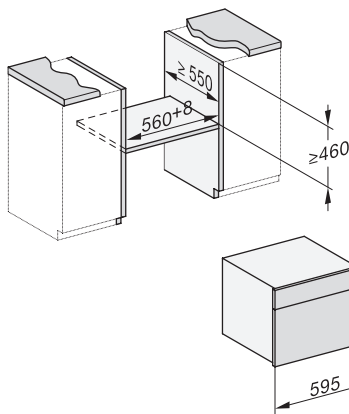

ESW7x20, DGC7x4xHCPro, DGC7x4xHCXPro installation drawings

ESW7x20, DG7xxx, DGM7xxx installation drawings

ESW7x20, DGM7x4x installation drawings

ESW7x10, DGC7x4xHCPro, DGC7x4xHCXPro, installation drawings

ESW7x10, EVS7010, DG7x4x, DGM7x4x installation drawings

DG7xxx, DGM7xxx, installation drawings

built-in DG DGM DGC XL build-under, installation drawing

Screw joint DG DGM, installation drawing

DGM 7845

Gőzpároló mikrohullámú üzemmóddal és frissvíz-csatlakozással
egészséges ételek és gyors melegítés, hálózati funkciók, menüpárolás + M Touch.