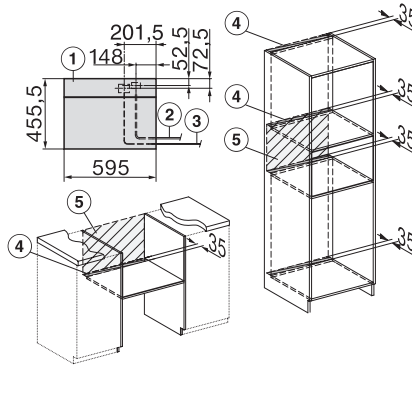

DGM7845 DGM7645 Installation DGM solid water,
installation drawing