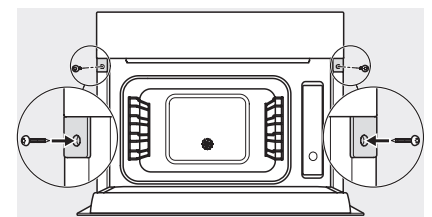

ESW7x10, EVS7010, DG7x4x, DGM7x4x installation drawings

DG7xxx, DGM7xxx, installation drawings

built-in DG DGM DGC XL build-under, installation drawing

Screw joint DG DGM, installation drawing

DGM 7845

Gőzpároló mikrohullámú üzemmóddal és frissvíz-csatlakozással
egészséges ételek és gyors melegítés, hálózati funkciók, menüpárolás + M Touch.