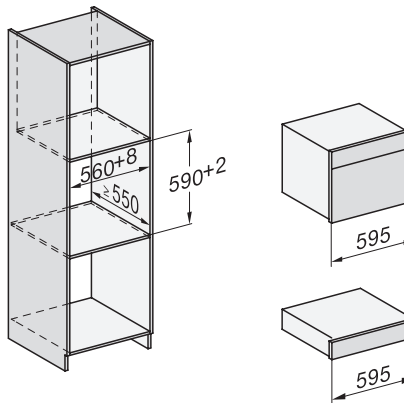

ESW7x10, DGC7x4xHCPro, DGC7x4xHCXPro, installation drawings