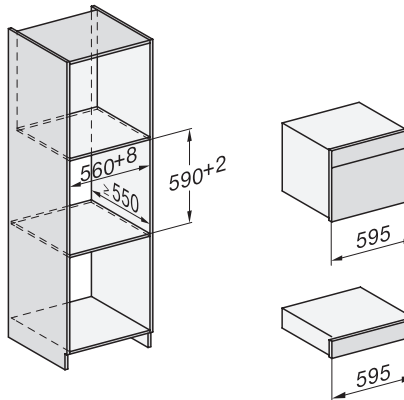

## DGM 7845

Gőzpároló mikrohullámú üzemmóddal és frissvíz-csatlakozással  
egészséges ételek és gyors melegítés, hálózati funkciók, menüpárolás + M Touch.

H7000 handle, glass, installation drawings

Installation DG, DGM, DGC XL, ESW7x20 installation drawings

side view, DG, DGM, ESW7x20 installation drawings

Installation, ESW7x20, DGM7x4x installation drawings

Installation\_DG\_DGM\_DGC\_XL\_ESW7x10\_EVS7010, installation drawings

ESW7x10, EVS7010, DG7x4x, DGM7x4x installation drawings