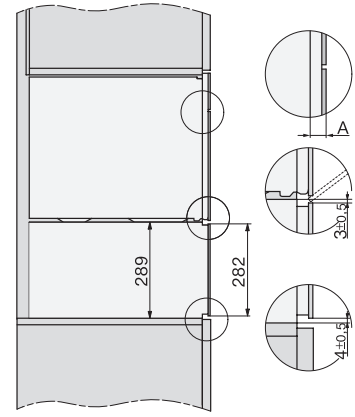

Készülék magassága (mm)	455
Készülék mélysége (mm)	569
Súly (kg)	30,6
Teljes teljesítményigény (kW)	3,30
Feszültség (V)	230
Frekvencia (Hz)	50
Biztosíték (A)	16
Fázisok száma	1
Csatlakozókábel hálózati csatlakozóval	•
Elektromos kábel hossza (m)	2
Vízbevezető tömlő hossza (m)	2,0
Világítóeszköz cseréje	Ügyfélszolgálat
Mellékelt tartozékok	
Kivehető tartórács (pár)	1
Perforált nemesacél gőzpároló edények	2
DGG 50 40 Zárt aljú nemesacél gőzpároló edények	1
DGG 50 80 Zárt aljú nemesacél gőzpároló edények	1
Sütőrács	1
DMGS7 100 30 Üvegtál	1
Vízkömentesítő tabletták	2
Elérhető kijelzőnyelvek	

ESW7x20, DGC7x4xHCPro, DGC7x4xHCXPro installation drawings

ESW7x20, DG7xxx, DGM7xxx installation drawings

ESW7x20, DGM7x4x installation drawings

ESW7x10, DGC7x4xHCPro, DGC7x4xHCXPro, installation drawings