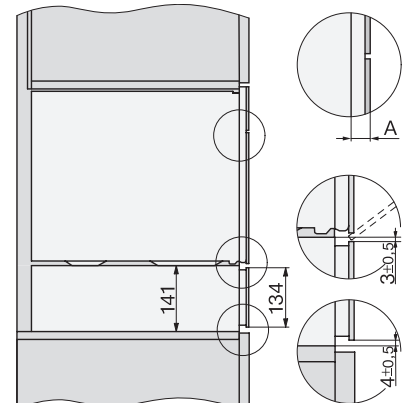

Készülék mélysége (mm)	569
Súly (kg)	30,6
Készülék méretei (mm) (sz x ma x mé)	595 x 455 x 569
Teljes teljesítményigény (kW)	3,30
Feszültség (V)	230
Frekvencia (Hz)	50
Fázisok száma	1
Biztosíték (A)	16
Csatlakozókábel hálózati csatlakozóval	•
Elektromos kábel hossza (m)	2
Vízbevezető tömlő hossza (m)	2,0
Világítóeszköz cseréje	Ügyfélszolgálat
Mellékelt tartozékok	
Kivehető tartórács (pár)	1
Perforált nemesacél gőzpároló edények	2
Zárt aljú nemesacél gőzpároló edény, magasság: 40 mm	1
Zárt aljú nemesacél gőzpároló edény, magasság: 80 mm	1
Sütőrács	1
Üvegtál	1
Vízkömentesítő tabletták	2
Elérhető kijelzőnyelvek	

ESW7x20, DGC7x4xHCPro, DGC7x4xHCXPro installation drawings

ESW7x20, DG7xxx, DGM7xxx installation drawings

ESW7x20, DGM7x4x installation drawings

ESW7x10, DGC7x4xHCPro, DGC7x4xHCXPro, installation drawings