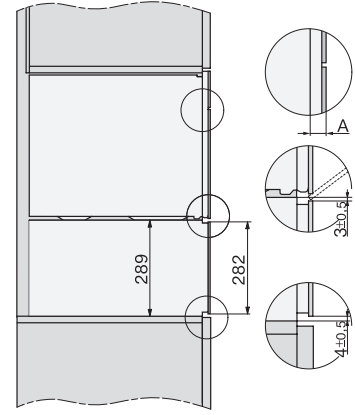

Készülék mélysége (mm)	569
Súly (kg)	30,6
Készülék méretei (mm) (sz x ma x mé)	595 x 455 x 569
Teljes teljesítményigény (kW)	3,30
Feszültség (V)	230
Frekvencia (Hz)	50
Fázisok száma	1
Biztosíték (A)	16
Csatlakozókábel hálózati csatlakozóval	•
Elektromos kábel hossza (m)	2
Vízbevezető tömlő hossza (m)	2,0
Világítóeszköz cseréje	Ügyfélszolgálat
Mellékelt tartozékok	
Kivehető tartórács (pár)	1
Perforált nemesacél gőzpároló edények	2
Zárt aljú nemesacél gőzpároló edény, magasság: 40 mm	1
Zárt aljú nemesacél gőzpároló edény, magasság: 80 mm	1
Sütőrács	1
Üvegtál	1
Vízkömentesítő tabletták	2
Elérhető kijelzőnyelvek	

ESW7x20, DGC7x4xHCPro, DGC7x4xHCXPro installation drawings

ESW7x20, DG7xxx, DGM7xxx installation drawings

ESW7x20, DGM7x4x installation drawings

ESW7x10, DGC7x4xHCPro, DGC7x4xHCXPro, installation drawings