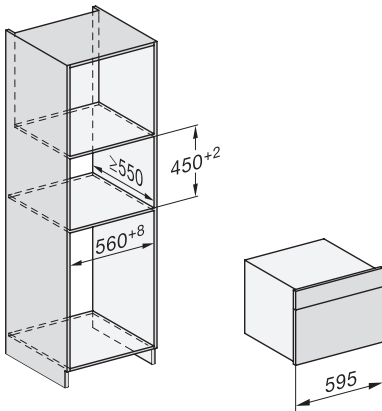

DG7xxx, DGM7xxx, installation drawings