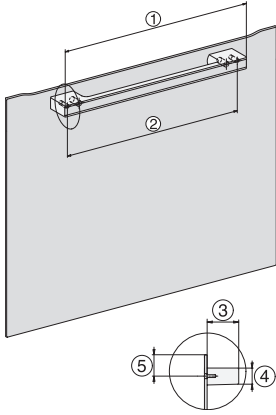

DGM 7845

Gőzpároló mikrohullámú üzemmóddal és frissvíz-csatlakozással
egészséges ételek és gyors melegítés, hálózati funkciók, menüpárolás + M Touch.

DG7x40, DGC7x4x, DGC7x6x, DG7635, DGM7x4x, DO7, H2860B/BP, H7240BM, H7x40BM, H7x4xB/BP, H7x6xB/BP, installation drawings