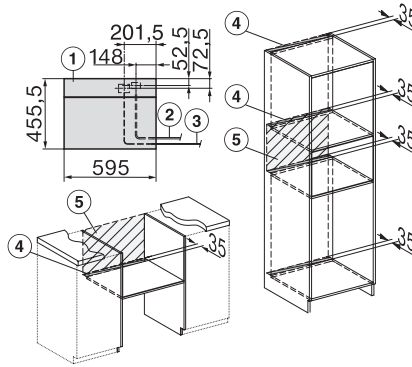

DGM7845, DGM7645, installation drawings