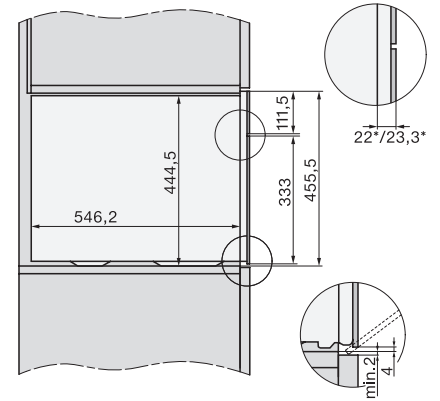

Készülék mélysége (mm)	569
Súly (kg)	30,6
Készülék méretei (mm) (sz x ma x mé)	595 x 455 x 569
Teljes teljesítményigény (kW)	3,30
Feszültség (V)	230
Frekvencia (Hz)	50
Fázisok száma	1
Biztosíték (A)	16
Csatlakozókábel hálózati csatlakozóval	•
Elektromos kábel hossza (m)	2
Vízbevezető tömlő hossza (m)	2,0
Világítóeszköz cseréje	Ügyfélszolgálat
Mellékelt tartozékok	
Kivehető tartórács (pár)	1
Perforált nemesacél gőzpároló edények	2
Zárt aljú nemesacél gőzpároló edény, magasság: 40 mm	1
Zárt aljú nemesacél gőzpároló edény, magasság: 80 mm	1
Sütőrács	1
Üvegtál	1
Vízkömentesítő tabletták	2
Elérhető kijelzőnyelvek	

DG7x4x, DGM7x4x, DG7x4x-55, DGM7x4x-55, installation drawings