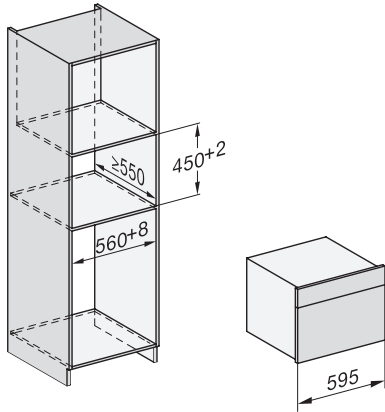

DGM 7845

Gőzpároló mikrohullámú üzemmóddal és frissvíz-csatlakozással
egészséges ételek és gyors melegítés, hálózati funkciók, menüpárolás + M Touch.

DG7x4x, DGM7x4x, installation drawings