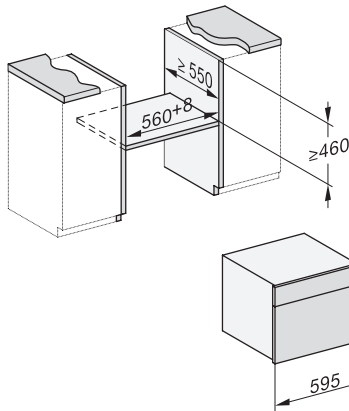

DG7x4x, DGM7x4x, DGC7x4x, DGC7x4xX, DGC7x4xHCPro, DGC7x4xHCXPro installation drawings