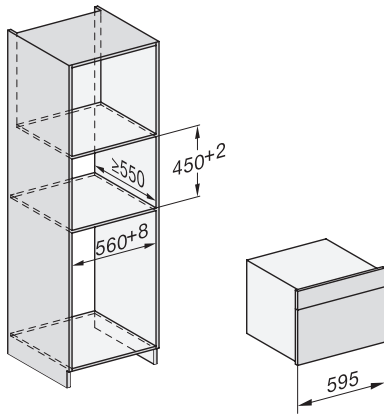

ESW7x10, EVS7010, DG7x4x, DGM7x4x installation drawings

DG7xxx, DGM7xxx, installation drawings

built-in DG DGM DGC XL build-under, installation drawing

Screw joint DG DGM, installation drawing

DGM 7845

Gőzpároló mikrohullámú üzemmóddal és frissvíz-csatlakozással
egészséges ételek és gyors melegítés, hálózati funkciók, menüpárolás + M Touch.