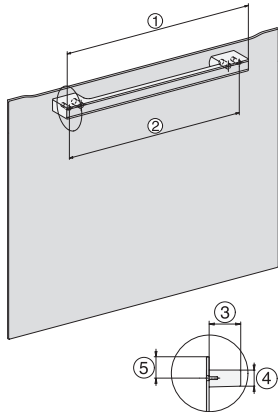

DGM 7845

Gőzpároló mikrohullámú üzemmóddal és frissvíz-csatlakozással
egészséges ételek és gyors melegítés, hálózati funkciók, menüpárolás + M Touch.

H7000 handle, glass, installation drawings