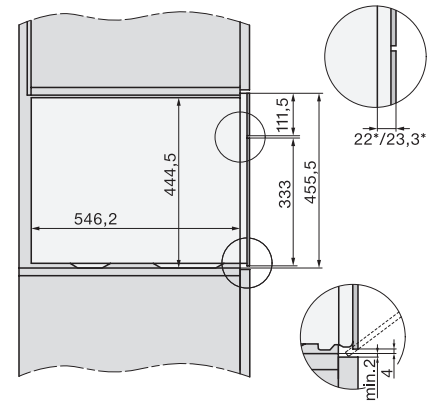

Készülék magassága (mm)	455
Készülék mélysége (mm)	569
Súly (kg)	30,6
Teljes teljesítményigény (kW)	3,30
Feszültség (V)	230
Frekvencia (Hz)	50
Biztosíték (A)	16
Fázisok száma	1
Csatlakozókábel hálózati csatlakozóval	•
Elektromos kábel hossza (m)	2
Vízbevezető tömlő hossza (m)	2,0
Világítóeszköz cseréje	Ügyfélszolgálat
Mellékelt tartozékok	
Kivehető tartórács (pár)	1
Perforált nemesacél gőzpároló edények	2
DGG 50 40 Zárt aljú nemesacél gőzpároló edények	1
DGG 50 80 Zárt aljú nemesacél gőzpároló edények	1
Sütőrács	1
DMGS7 100 30 Üvegtál	1
Vízkömentesítő tabletták	2
Elérhető kijelzőnyelvek	

ESW7x20, DGC7x4xHCPro, DGC7x4xHCXPro installation drawings

ESW7x20, DG7xxx, DGM7xxx installation drawings

ESW7x20, DGM7x4x installation drawings

ESW7x10, DGC7x4xHCPro, DGC7x4xHCXPro, installation drawings

ESW7x10, EVS7010, DG7x4x, DGM7x4x installation drawings

DG7xxx, DGM7xxx, installation drawings

built-in DG DGM DGC XL build-under, installation drawing

Screw joint DG DGM, installation drawing

DGM 7845

Gőzpároló mikrohullámú üzemmóddal és frissvíz-csatlakozással
egészséges ételek és gyors melegítés, hálózati funkciók, menüpárolás + M Touch.

DG DGM, installation drawing

DGM7845 DGM7645 Installation DGM solid water, installation drawing

side view DG DGM, installation drawings