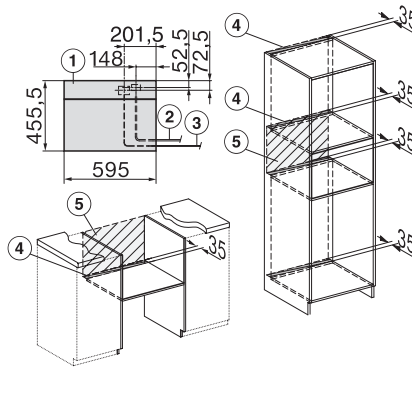

DGM7845 DGM7645 Installation DGM solid water, installation drawing