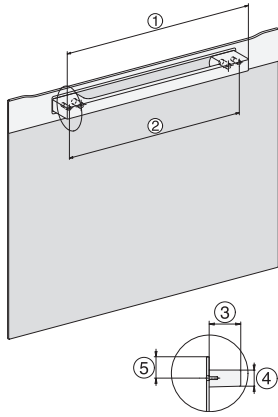

DGM 7840

Gőzpároló mikrohullámú üzemmóddal

egészséges ételek és gyors melegítés, hálózati funkciók, menüpárolás + M Touch.

DG2840, DG7x40, DGC7x4x, DG7x6x, DGC7x6x, DGD7635, DGM7x4x, DO7, H28B/BP, H7x4xB/BM/BP, H7x6xB/BP, installation drawing