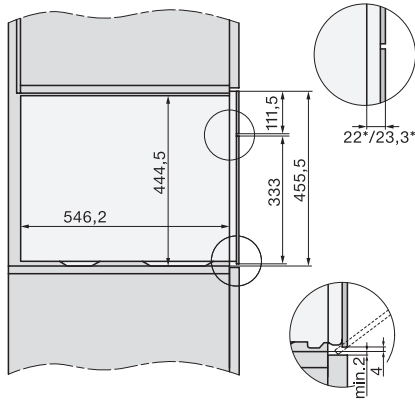

ESW7x20, DGC7x4xHCPro, DGC7x4xHCXPro installation drawings

ESW7x20, DG7xxx, DGM7xxx installation drawings

ESW7x20, DGM7x4x installation drawings

ESW7x10, DGC7x4xHCPro, DGC7x4xHCXPro, installation drawings

ESW7x10, EVS7010, DG7x4x, DGM7x4x installation drawings

DG7xxx, DGM7xxx, installation drawings

built-in DG DGM DGC XL build-under, installation drawing

Screw joint DG DGM, installation drawing

DGM 7840

Gőzpároló mikrohullámú üzemmóddal

egészséges ételek és gyors melegítés, hálózati funkciók, menüpárolás + M Touch.

DG DGM, installation drawing

side view DG DGM, installation drawings

installation DGM, installation drawing