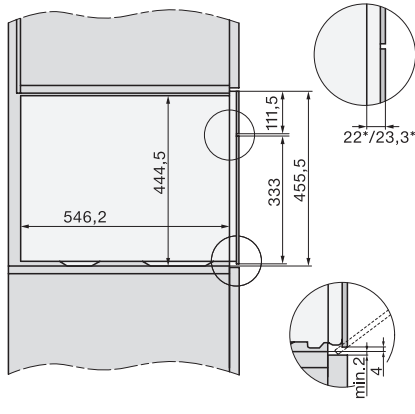

ESW7x20, DGC7x4xHCPro, DGC7x4xHCXPro installation drawings

ESW7x20, DG7xxx, DGM7xxx installation drawings

ESW7x20, DGM7x4x installation drawings

ESW7x10, DGC7x4xHCPro, DGC7x4xHCXPro, installation drawings

ESW7x10, EVS7010, DG7x4x, DGM7x4x installation drawings

DG7xxx, DGM7xxx, installation drawings

built-in DG DGM DGC XL build-under, installation drawing

Screw joint DG DGM, installation drawing

DGM 7840

Gőzpároló mikrohullámú üzemmóddal

egészséges ételek és gyors melegítés, hálózati funkciók, menüpárolás + M Touch.

DG DGM, installation drawing

side view DG DGM, installation drawings

installation DGM, installation drawing