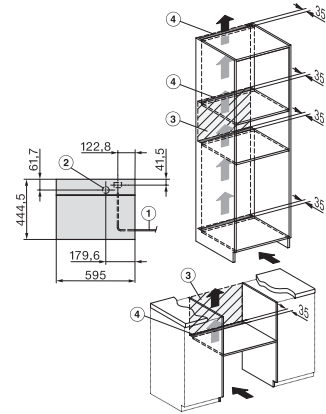

ESW7x20, DGC7x4xHCPro, DGC7x4xHCXPro installation drawings

ESW7x20, DG7xxx, DGM7xxx installation drawings

ESW7x20, DGM7x4x installation drawings

ESW7x10, DGC7x4xHCPro, DGC7x4xHCXPro, installation drawings

ESW7x10, EVS7010, DG7x4x, DGM7x4x installation drawings

DG7xxx, DGM7xxx, installation drawings

built-in DG DGM DGC XL build-under, installation drawing

Screw joint DG DGM, installation drawing

DGM 7840

Gőzpároló mikrohullámú üzemmóddal

egészséges ételek és gyors melegítés, hálózati funkciók, menüpárolás + M Touch.

DG DGM, installation drawing

side view DG DGM, installation drawings

installation DGM, installation drawing