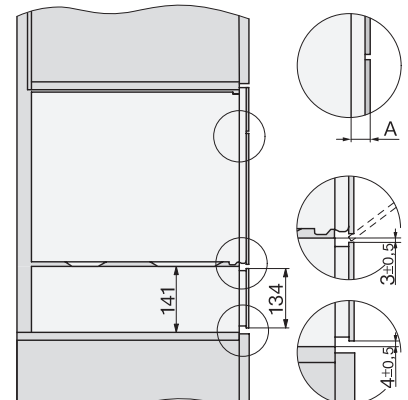

DGM 7840

Gőzpároló mikrohullámú üzemmóddal

egészséges ételek és gyors melegítés, hálózati funkciók, menüpárolás + M Touch.

EAN: 4002516128557 / Cikkszám: 11106640 / Régi cikkszám23784024D

Saját programok	•
Egyéni beállítások	•
Hatékonyág és fenntarthatóság	
Teljesítményfelvétel kikapcsolt üzemmódban (W)	0,5
Teljesítményfelvétel Stand-by üzemmódban (W)	1,0
Teljesítményfelvétel hálózatzérelt készenléti üzemmódban (W)	2,0
Időtartam a készenléti üzemmódba történő automatikus kapcsolásig (perc)	20
Időtartam a hálózatzérelt készenléti üzemmódba történő automatikus kapcsolásig (perc)	20
Időtartam a kikapcsolt üzemmódba történő automatikus kapcsolásig (perc)	20
Ápolási kényelem	
Strukturált felületű nemesacél párolótér	•
Külső gőzfejlesztő	•
Alsó fűtőtest a kondenzvíz csökkentéséhez	•
Ápolóprogramok	•
Áztatás ápolóprogram	•
Gyorszár a tartórácshoz	•
Kivehető tartórács	•
Vízkömentesítés	•
CleanGlass-ajtó	•
Gőztechn./vízellátás	
DualSteam	•
Kivehető frissvíz-tartály Push2Release mechanizmussal	•
Frissvíz-tartály térfogata (l)	1,5
Biztonság	
Készülékűtő rendszer hűvös előlappal	•
Biztonsági kikapcsolás	•
Üzembehelyezési zár	•
Párolgatós hűtőrendszer	•
Billentőzár	•
Műszaki adatok	
L sütőtér	•
Sütőtér térfogata (l)	40
Behelyezési szintek száma	4
Ajtó nyitási iránya	alul
Sütőtér megvilágítása	2 LED-Spot
Hőmérséklet gőzpároló üzemmódban min. (°C)	40
Hőmérséklet gőzpároló üzemmódban max. (°C)	100
Elektronikusan vezérelt mikrohullám-teljesítmény	•
Mikrohullám-teljesítmény fokozatai (W)	
Fülkeszélesség, min. (mm)	560
Fülkeszélesség, max. (mm)	568
Fülkemagasság, min. (mm)	450
Fülkemagasság, max. (mm)	452
Fülkemélység (mm)	550
Készülék méretei (mm) (sz x ma x mé)	595 x 455 x 569
Készülék szélessége (mm)	595
Készülék magassága (mm)	455

side view, DG, DGM, ESW7x20 installation drawings

Installation, ESW7x20, DGM7x4x installation drawings

Installation_DG_DGM_DGC_XL_ESW7x10_EVS7010, installation drawings

ESW7x10, EVS7010, DG7x4x, DGM7x4x installation drawings