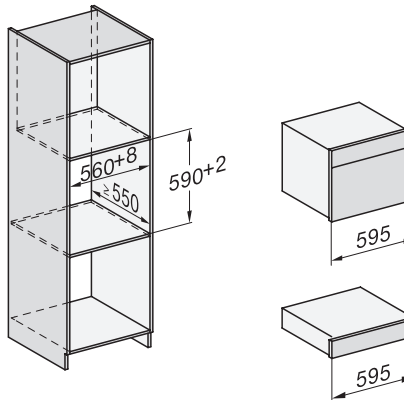

DGM 7840

Gőzpároló mikrohullámú üzemmóddal

egészséges ételek és gyors melegítés, hálózati funkciók, menüpárolás + M Touch.

H7000 handle, glass, installation drawings

Installation DG, DGM, DGC XL, ESW7x20 installation drawings

side view, DG, DGM, ESW7x20 installation drawings

Installation, ESW7x20, DGM7x4x installation drawings

Installation_DG_DGM_DGC_XL_ESW7x10_EVS7010, installation drawings

ESW7x10, EVS7010, DG7x4x, DGM7x4x installation drawings