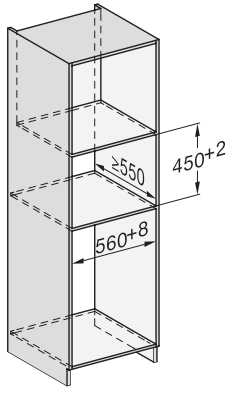

side view, DG, DGM, ESW7x20 installation drawings

Installation, ESW7x20, DGM7x4x installation drawings

Installation_DG_DGM_DGC_XL_ESW7x10_EVS7010, installation drawings

ESW7x10, EVS7010, DG7x4x, DGM7x4x installation drawings

DG7xxx, DGM7xxx, installation drawings

built-in DG DGM DGC XL build-under, installation drawing

Screw joint DG DGM, installation drawing

DGM 7840

Gőzpároló mikrohullámú üzemmóddal

egészséges ételek és gyors melegítés, hálózati funkciók, menüpárolás + M Touch.

DG DGM, installation drawing

side view DG DGM, installation drawings

installation DGM, installation drawing