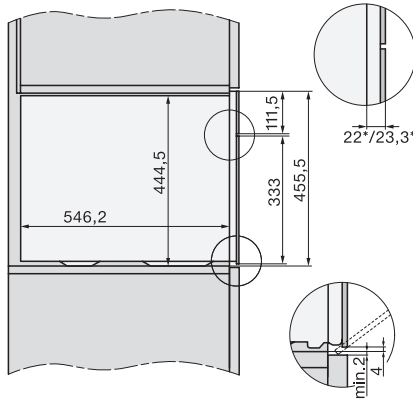

side view, DG, DGM, ESW7x20 installation drawings

Installation, ESW7x20, DGM7x4x installation drawings

Installation_DG_DGM_DGC_XL_ESW7x10_EVS7010, installation drawings

ESW7x10, EVS7010, DG7x4x, DGM7x4x installation drawings

DG7xxx, DGM7xxx, installation drawings

built-in DG DGM DGC XL build-under, installation drawing

Screw joint DG DGM, installation drawing

DGM 7840

Gőzpároló mikrohullámú üzemmóddal

egészséges ételek és gyors melegítés, hálózati funkciók, menüpárolás + M Touch.

DG DGM, installation drawing

side view DG DGM, installation drawings

installation DGM, installation drawing