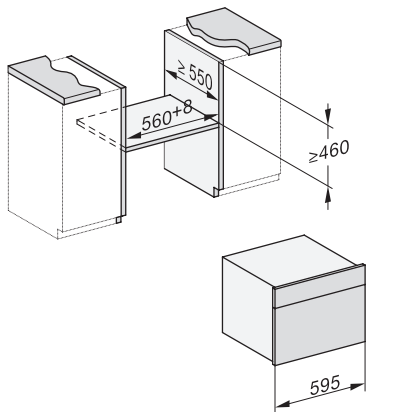

Screw joint DG DGM, installation drawing

built-in DG DGM DGC XL build-under, installation drawing