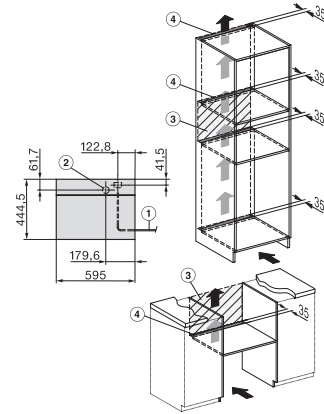

side view, DG, DGM, ESW7x20 installation drawings

Installation, ESW7x20, DGM7x4x installation drawings

Installation_DG_DGM_DGC_XL_ESW7x10_EVS7010, installation drawings

ESW7x10, EVS7010, DG7x4x, DGM7x4x installation drawings

DG7xxx, DGM7xxx, installation drawings

built-in DG DGM DGC XL build-under, installation drawing

Screw joint DG DGM, installation drawing

DGM 7840

Gőzpároló mikrohullámú üzemmóddal

egészséges ételek és gyors melegítés, hálózati funkciók, menüpárolás + M Touch.

DG DGM, installation drawing

side view DG DGM, installation drawings

installation DGM, installation drawing