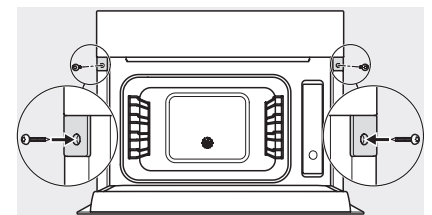

side view, DG, DGM, ESW7x20 installation drawings

Installation, ESW7x20, DGM7x4x installation drawings

Installation_DG_DGM_DGC_XL_ESW7x10_EVS7010, installation drawings

ESW7x10, EVS7010, DG7x4x, DGM7x4x installation drawings

DG7xxx, DGM7xxx, installation drawings

built-in DG DGM DGC XL build-under, installation drawing

Screw joint DG DGM, installation drawing

DGM 7840

Gőzpároló mikrohullámú üzemmóddal

egészséges ételek és gyors melegítés, hálózati funkciók, menüpárolás + M Touch.

DG DGM, installation drawing

side view DG DGM, installation drawings

installation DGM, installation drawing