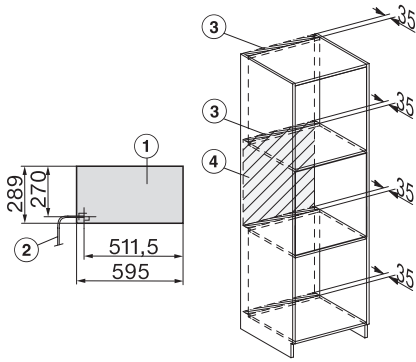

DGM 7840

Gőzpároló mikrohullámú üzemmóddal

egészséges ételek és gyors melegítés, hálózati funkciók, menüpárolás + M Touch.

H7000 handle, glass, installation drawings

Installation DG, DGM, DGC XL, ESW7x20 installation drawings

side view, DG, DGM, ESW7x20 installation drawings

Installation, ESW7x20, DGM7x4x installation drawings

Installation_DG_DGM_DGC_XL_ESW7x10_EVS7010, installation drawings

ESW7x10, EVS7010, DG7x4x, DGM7x4x installation drawings