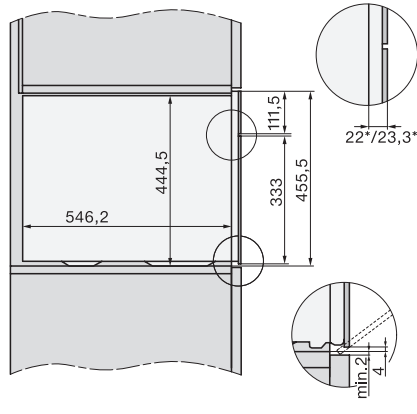

ESW7x20, DGC7x4xHCPro, DGC7x4xHCXPro installation drawings

ESW7x20, DG7xxx, DGM7xxx installation drawings

ESW7x20, DGM7x4x installation drawings

ESW7x10, DGC7x4xHCPro, DGC7x4xHCXPro, installation drawings

ESW7x10, EVS7010, DG7x4x, DGM7x4x installation drawings

DG7xxx, DGM7xxx, installation drawings

built-in DG DGM DGC XL build-under, installation drawing

Screw joint DG DGM, installation drawing

DGM 7840

Gőzpároló mikrohullámú üzemmóddal

egészséges ételek és gyors melegítés, hálózati funkciók, menüpárolás + M Touch.

DG DGM, installation drawing

side view DG DGM, installation drawings

installation DGM, installation drawing