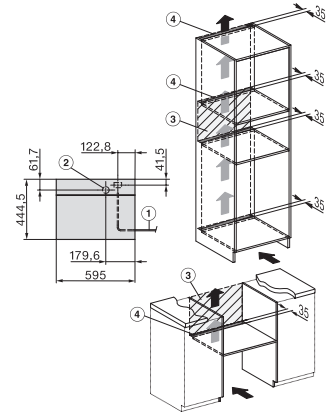

ESW7x20, DGC7x4xHCPro, DGC7x4xHCXPro installation drawings

ESW7x20, DG7xxx, DGM7xxx installation drawings

ESW7x20, DGM7x4x installation drawings

ESW7x10, DGC7x4xHCPro, DGC7x4xHCXPro, installation drawings

ESW7x10, EVS7010, DG7x4x, DGM7x4x installation drawings

DG7xxx, DGM7xxx, installation drawings

built-in DG DGM DGC XL build-under, installation drawing

Screw joint DG DGM, installation drawing

DGM 7440

Gőzpároló mikrohullámú üzemmóddal

az egészséges főzésért és a gyors felmelegítésért hálózati funkciókkal.

DG DGM, installation drawing

side view DG DGM, installation drawings

installation DGM, installation drawing