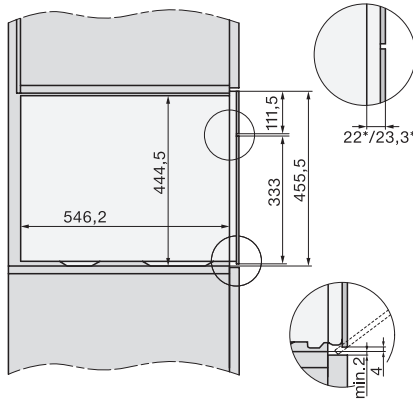

ESW7x20, DGC7x4xHCPro, DGC7x4xHCXPro installation drawings

ESW7x20, DG7xxx, DGM7xxx installation drawings

ESW7x20, DGM7x4x installation drawings

ESW7x10, DGC7x4xHCPro, DGC7x4xHCXPro, installation drawings

ESW7x10, EVS7010, DG7x4x, DGM7x4x installation drawings

DG7xxx, DGM7xxx, installation drawings

built-in DG DGM DGC XL build-under, installation drawing

Screw joint DG DGM, installation drawing

DGM 7440

Gőzpároló mikrohullámú üzemmóddal

az egészséges főzésért és a gyors felmelegítésért hálózati funkciókkal.

DG DGM, installation drawing

side view DG DGM, installation drawings

installation DGM, installation drawing