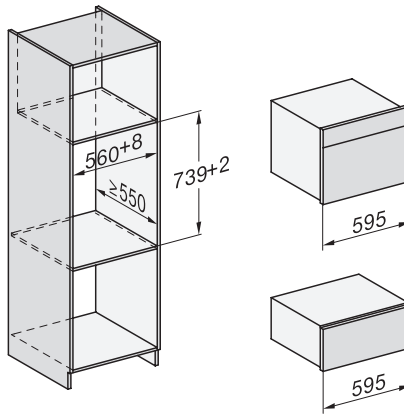

ESW7x20, DGC7x4xHCPro, DGC7x4xHCXPro installation drawings