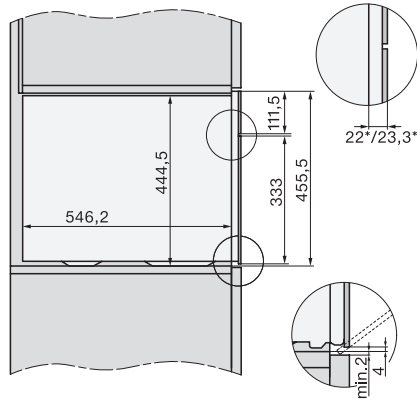

side view, DG, DGM, ESW7x20 installation drawings

Installation, ESW7x20, DGM7x4x installation drawings

Installation\_DG\_DGM\_DGC\_XL\_ESW7x10\_EVS7010, installation drawings

ESW7x10, EVS7010, DG7x4x, DGM7x4x installation drawings

DG7xxx, DGM7xxx, installation drawings

built-in DG DGM DGC XL build-under, installation drawing

Screw joint DG DGM, installation drawing

DGM 7440

Gőzpároló mikrohullámú üzemmóddal

az egészséges főzésért és a gyors felmelegítésért hálózati funkciókkal.

DG DGM, installation drawing

side view DG DGM, installation drawings

installation DGM, installation drawing