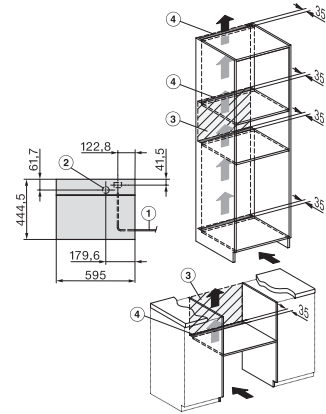

side view, DG, DGM, ESW7x20 installation drawings

Installation, ESW7x20, DGM7x4x installation drawings

Installation\_DG\_DGM\_DGC\_XL\_ESW7x10\_EVS7010, installation drawings

ESW7x10, EVS7010, DG7x4x, DGM7x4x installation drawings

DG7xxx, DGM7xxx, installation drawings

built-in DG DGM DGC XL build-under, installation drawing

Screw joint DG DGM, installation drawing

DGM 7440

Gőzpároló mikrohullámú üzemmóddal

az egészséges főzésért és a gyors felmelegítésért hálózati funkciókkal.

DG DGM, installation drawing

side view DG DGM, installation drawings

installation DGM, installation drawing