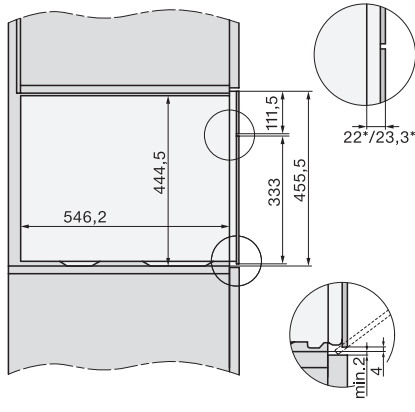

side view, DG, DGM, ESW7x20 installation drawings

Installation, ESW7x20, DGM7x4x installation drawings

Installation_DG_DGM_DGC_XL_ESW7x10_EVS7010, installation drawings

ESW7x10, EVS7010, DG7x4x, DGM7x4x installation drawings

DG7xxx, DGM7xxx, installation drawings

built-in DG DGM DGC XL build-under, installation drawing

Screw joint DG DGM, installation drawing

DGM 7440

Gőzpároló mikrohullámú üzemmóddal
az egészséges főzésért és a gyors felmelegítésért hálózati funkciókkal.

DG DGM, installation drawing

side view DG DGM, installation drawings

installation DGM, installation drawing