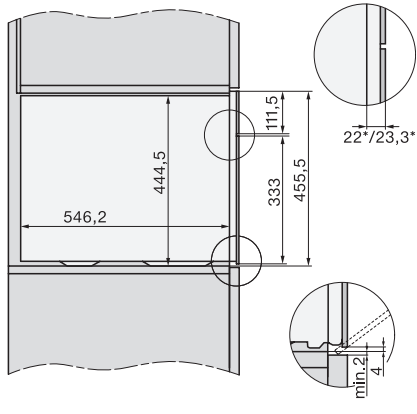

ESW7x20, DGC7x4xHCPro, DGC7x4xHCXPro installation drawings

ESW7x20, DG7xxx, DGM7xxx installation drawings

ESW7x20, DGM7x4x installation drawings

ESW7x10, DGC7x4xHCPro, DGC7x4xHCXPro, installation drawings

ESW7x10, EVS7010, DG7x4x, DGM7x4x installation drawings

DG7xxx, DGM7xxx, installation drawings

built-in DG DGM DGC XL build-under, installation drawing

Screw joint DG DGM, installation drawing

DGM 7440

Gőzpároló mikrohullámú üzemmóddal

az egészséges főzésért és a gyors felmelegítésért hálózati funkciókkal.

DG DGM, installation drawing

side view DG DGM, installation drawings

installation DGM, installation drawing