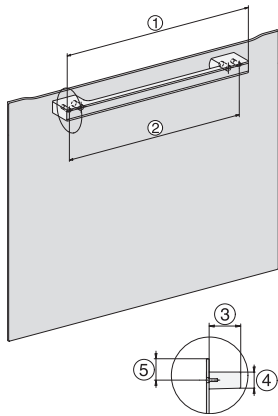

DGM 7440

Gőzpároló mikrohullámú üzemmóddal

az egészséges főzésért és a gyors felmelegítésért hálózati funkciókkal.

DG7x40, DGC7x4x, DGC7x6x, DG7635, DGM7x4x, DO7, H2860B/BP, H7240BM, H7x40BM, H7x4xB/BP, H7x6xB/BP, installation drawings