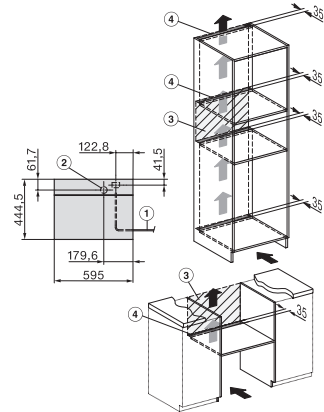

side view, DG, DGM, ESW7x20 installation drawings

Installation, ESW7x20, DGM7x4x installation drawings

Installation_DG_DGM_DGC_XL_ESW7x10_EVS7010, installation drawings

ESW7x10, EVS7010, DG7x4x, DGM7x4x installation drawings

DG7xxx, DGM7xxx, installation drawings

built-in DG DGM DGC XL build-under, installation drawing

Screw joint DG DGM, installation drawing

DGM 7440

Gőzpároló mikrohullámú üzemmóddal
az egészséges főzésért és a gyors felmelegítésért hálózati funkciókkal.

DG DGM, installation drawing

side view DG DGM, installation drawings

installation DGM, installation drawing