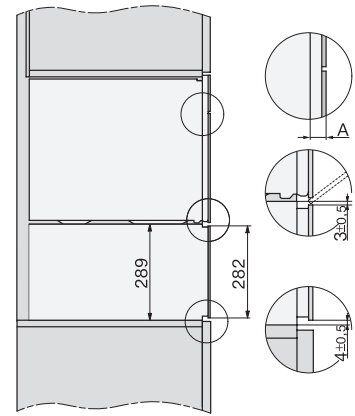

DGM 7440

Gőzpároló mikrohullámú üzemmóddal

az egészséges főzésért és a gyors felmelegítésért hálózati funkciókkal.

EAN: 4002516116417 / Anyagszám: 11106510 / Régi anyagszám: 23744034D

Időtartam a készenléti üzemmódba történő automatikus kapcsolásig (perc)	20
Időtartam a hálózatzérelt készenléti üzemmódba történő automatikus kapcsolásig (perc)	20
Időtartam a kikapcsolt üzemmódba történő automatikus kapcsolásig (perc)	20
<b>Ápolási kényelem</b>	
Strukturált felületű nemesacél párolótér	•
Külső gőzfejlesztő	•
Alsó fűtőtest a kondenzvíz csökkentéséhez	•
Ápolóprogramok	•
Áztatás ápolóprogram	•
Gyorszár a tartórácshoz	•
Kivehető tartórács	•
Vízkömentesítés	•
CleanGlass-ajtó	•
<b>Gőztechn./vízellátás</b>	
DualSteam	•
Kivehető frissvíz-tartály Push2Release mechanizmussal	•
Frissvíz-tartály térfogata (l)	1,5
<b>Biztonság</b>	
Készülékűtő rendszer hűvös előlappal	•
Biztonsági kikapcsolás	•
Üzembehelyezési zár	•
Párolgató hűtőrendszer	•
Billentyűzár	•
<b>Műszaki adatok</b>	
L sütőtér	•
Sütőtér térfogata (l)	40
Behelyezési szintek száma	4
Ajtó nyitási iránya	alul
Sütőtér megvilágítása	2 LED-Spot
Hőmérséklet gőzpároló üzemmódban min. (°C)	40
Hőmérséklet gőzpároló üzemmódban max. (°C)	100
Elektronikusan vezérelt mikrohullám-teljesítmény	•
Mikrohullám-teljesítmény fokozatai (W)	
Fülkeszélesség, min. (mm)	560
Fülkeszélesség, max. (mm)	568
Fülkemagasság, min. (mm)	450
Fülkemagasság, max. (mm)	452
Fülkemélység (mm)	550
Készülék méretei (mm) (sz x ma x mé)	595 x 455 x 569
Készülék szélessége (mm)	595
Készülék magassága (mm)	455
Készülék mélysége (mm)	569
Súly (kg)	30,6
Teljes teljesítményigény (kW)	3,30
Feszültség (V)	230
Frekvencia (Hz)	50
Biztosíték (A)	16
Fázisok száma	1

ESW7x20, DGC7x4xHCPro, DGC7x4xHCXPro installation drawings

ESW7x20, DG7xxx, DGM7xxx installation drawings

ESW7x20, DGM7x4x installation drawings

ESW7x10, DGC7x4xHCPro, DGC7x4xHCXPro, installation drawings