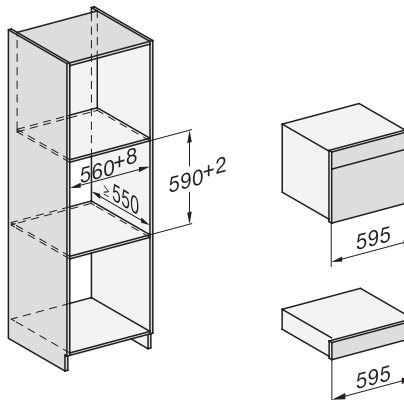

ESW7x10, DGC7x4xHCPro, DGC7x4xHCXPro, installation drawings