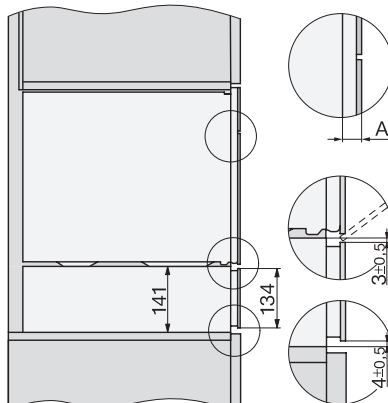

#### Műszaki adatok

L sütőtér	•
Sütőtér térfogata (l)	40
Behelyezési szintek száma	4
Ajtó nyitási iránya	alul
Sütőtér megvilágítása	2 LED-Spot
Hőmérséklet gőzpároló üzemmódban min. (°C)	40
Hőmérséklet gőzpároló üzemmódban max. (°C)	100
Fülkeszélesség, min. (mm)	560
Fülkeszélesség, max. (mm)	568
Fülkemagasság, min. (mm)	450
Fülkemagasság, max. (mm)	452
Fülkemélység (mm)	550
Készülék méretei (mm) (sz x ma x mé)	595 x 455 x 569
Készülék szélessége (mm)	595
Készülék magassága (mm)	455
Készülék mélysége (mm)	569
Súly (kg)	26,3
Teljes teljesítményigény (kW)	3,60
Feszültség (V)	230
Frekvencia (Hz)	50-60
Biztosíték (A)	16
Fázisok száma	1
Csatlakozókábel hálózati csatlakozóval	•
Elektromos kábel hossza (m)	2
Világítóeszköz cseréje	Ügyfélszolgálat

DG 7440

Beépíthető gőzpároló

egészséges ételekhez, szuvidáláshoz, automatikus programokkal.

H7000 handle, installation drawing

Installation DG, DGM, DGC XL, ESW7x20 installation drawings

side view, DG, DGM, ESW7x20 installation drawings

Installation\_DG\_DGM\_DGC\_XL\_ESW7x10\_EVS7010, installation drawings

ESW7x10, EVS7010, DG7x4x, DGM7x4x installation drawings

DG7xxx, DGM7xxx, installation drawings

built-in DG DGM DGC XL build-under, installation drawing