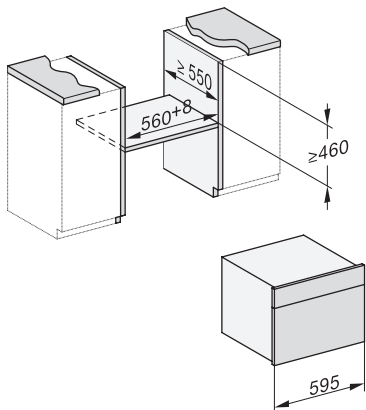

built-in DG DGM DGC XL build-under, installation drawing