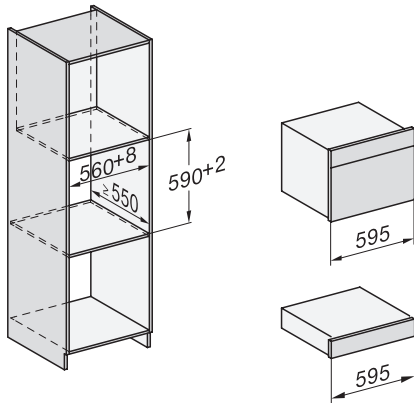

DG 7440

Beépíthető gőzpároló

egészséges ételekhez, szuvidáláshoz, automatikus programokkal.

H7000 handle, installation drawing

Installation DG, DGM, DGC XL, ESW7x20 installation drawings

side view, DG, DGM, ESW7x20 installation drawings