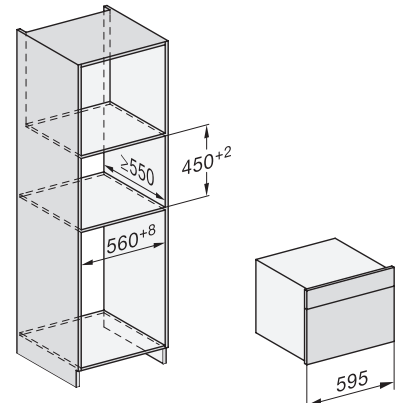

DG7xxx, DGM7xxx, installation drawings