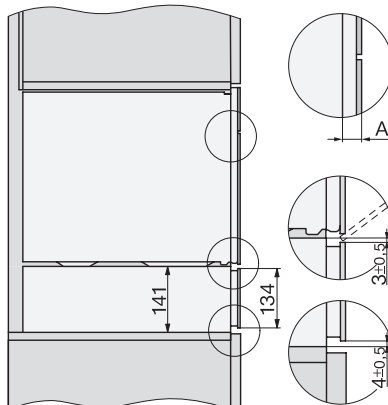

ESW7x10, EVS7010, DG7x4x, DGM7x4x installation drawings