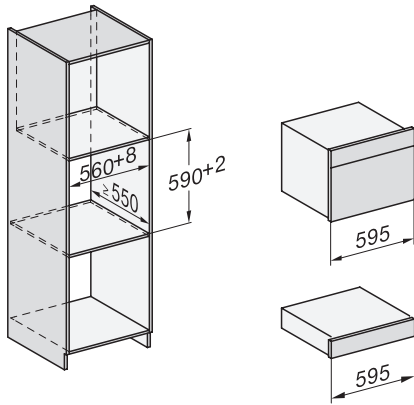

DG 7440

Beépíthető gőzpároló

egészséges ételekhez, szuvidáláshoz, automatikus programokkal.

H7000 handle, glass, installation drawings

Installation DG, DGM, DGC XL, ESW7x20 installation drawings

side view, DG, DGM, ESW7x20 installation drawings