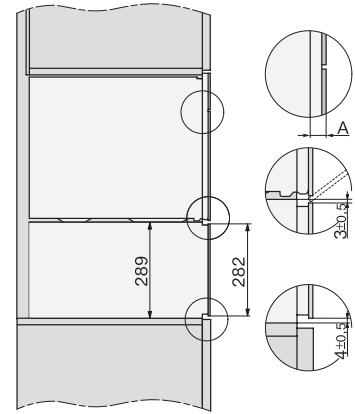

Fülkeszélesség, min. (mm) 560

Fülkeszélesség, max. (mm) 568

Fülkemagasság, min. (mm) 450

Fülkemagasság, max. (mm) 452

Fülkemélység (mm) 550

Készülék méretei (mm) (sz x ma x mé) 595 x 455 x 569

Készülék szélessége (mm) 595

DG 7440

Beépíthető gőzpároló

egészséges ételekhez, szuvidáláshoz, automatikus programokkal.

H7000 handle, glass, installation drawings

Installation DG, DGM, DGC XL, ESW7x20 installation drawings

side view, DG, DGM, ESW7x20 installation drawings

Installation\_DG\_DGM\_DGC\_XL\_ESW7x10\_EVS7010, installation drawings

ESW7x10, EVS7010, DG7x4x, DGM7x4x installation drawings

DG7xxx, DGM7xxx, installation drawings

built-in DG DGM DGC XL build-under, installation drawing