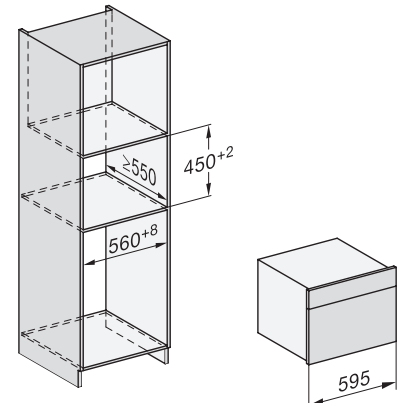

DG7xxx, DGM7xxx, installation drawings