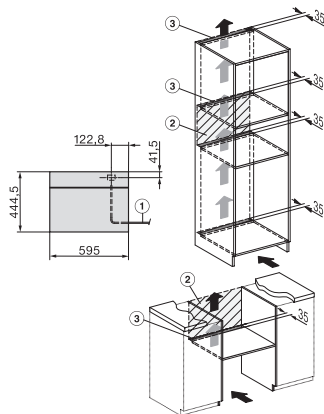

Installation_DG_DGM_DGC_XL_ESW7x10_EVS7010, installation drawings

ESW7x10, EVS7010, DG7x4x, DGM7x4x installation drawings

DG7xxx, DGM7xxx, installation drawings

built-in DG DGM DGC XL build-under, installation drawing

Screw joint DG DGM, installation drawing

DG DGM, installation drawing

DG 7240

Beépíthető gőzpároló

az egészséges főzésért automatikus programokkal és hálózatra kötéssel.

side view DG DGM, installation drawings

Installation DG, installation drawing