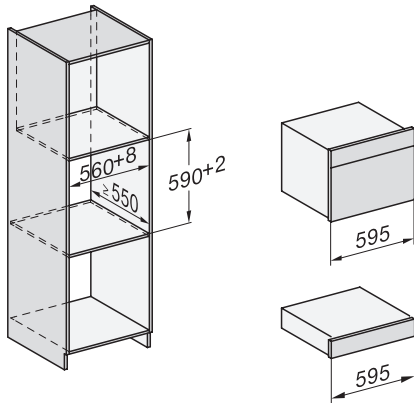

DG 7240

Beépíthető gőzpároló

az egészséges főzésért automatikus programokkal és hálózatra kötéssel.

H7000 handle, installation drawing

Installation DG, DGM, DGC XL, ESW7x20 installation drawings

side view, DG, DGM, ESW7x20 installation drawings