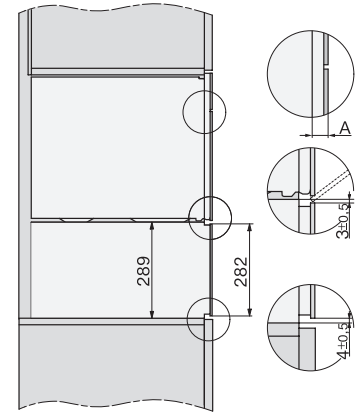

DG 7240

Beépíthető gőzpároló

az egészséges főzésért automatikus programokkal és hálózatra kötéssel.

H7000 handle, installation drawing

Installation DG, DGM, DGC XL, ESW7x20 installation drawings

side view, DG, DGM, ESW7x20 installation drawings

Installation_DG_DGM_DGC_XL_ESW7x10_EVS7010, installation drawings

ESW7x10, EVS7010, DG7x4x, DGM7x4x installation drawings

DG7xxx, DGM7xxx, installation drawings

built-in DG DGM DGC XL build-under, installation drawing