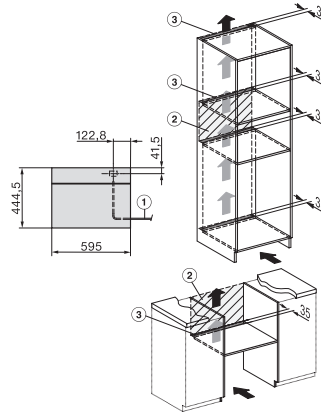

Installation_DG_DGM_DGC_XL_ESW7x10_EVS7010, installation drawings

ESW7x10, EVS7010, DG7x4x, DGM7x4x installation drawings

DG7xxx, DGM7xxx, installation drawings

built-in DG DGM DGC XL build-under, installation drawing

Screw joint DG DGM, installation drawing

DG DGM, installation drawing

DG 7240

Beépíthető gőzpároló

az egészséges főzésért automatikus programokkal és hálózatra kötéssel.

side view DG DGM, installation drawings

Installation DG, installation drawing