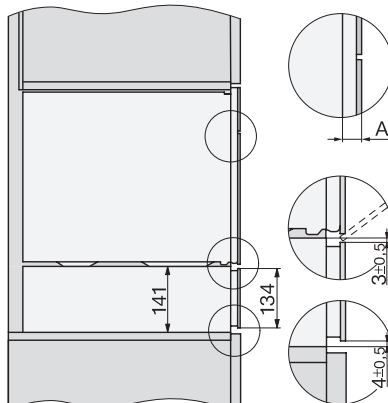

DG 7240

Beépíthető gőzpároló

az egészséges főzésért automatikus programokkal és hálózatra kötéssel.

H7000 handle, installation drawing

Installation DG, DGM, DGC XL, ESW7x20 installation drawings

side view, DG, DGM, ESW7x20 installation drawings

Installation_DG_DGM_DGC_XL_ESW7x10_EVS7010, installation drawings

ESW7x10, EVS7010, DG7x4x, DGM7x4x installation drawings

DG7xxx, DGM7xxx, installation drawings

built-in DG DGM DGC XL build-under, installation drawing