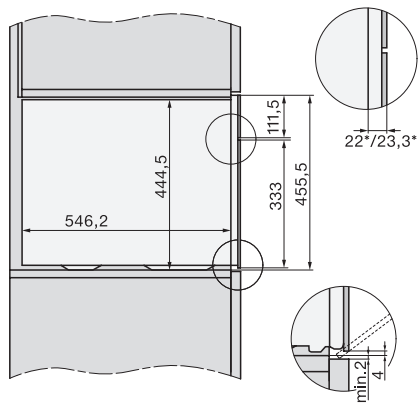

Installation_DG_DGM_DGC_XL_ESW7x10_EVS7010, installation drawings

ESW7x10, EVS7010, DG7x4x, DGM7x4x installation drawings

DG7xxx, DGM7xxx, installation drawings

built-in DG DGM DGC XL build-under, installation drawing

Screw joint DG DGM, installation drawing

DG DGM, installation drawing

DG 7240

Beépíthető gőzpároló

az egészséges főzésért automatikus programokkal és hálózatra kötéssel.

side view DG DGM, installation drawings

Installation DG, installation drawing