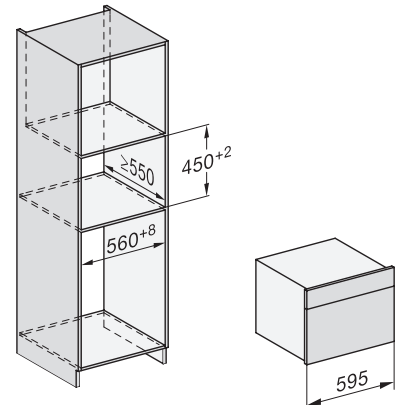

DG7xxx, DGM7xxx, installation drawings