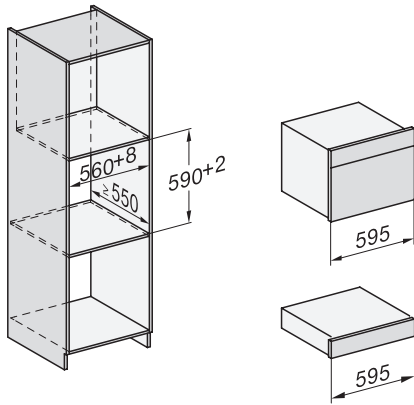

DG 7240

Beépíthető gőzpároló

az egészséges főzésért automatikus programokkal és hálózatra kötéssel.

H7000 handle, installation drawing

Installation DG, DGM, DGC XL, ESW7x20 installation drawings

side view, DG, DGM, ESW7x20 installation drawings