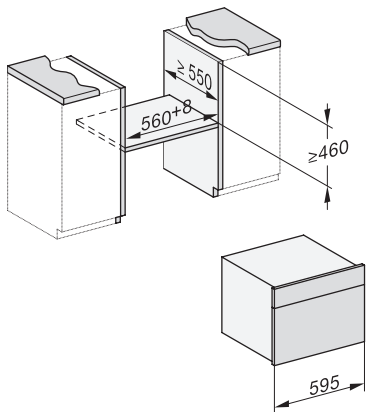

built-in DG DGM DGC XL build-under, installation drawing