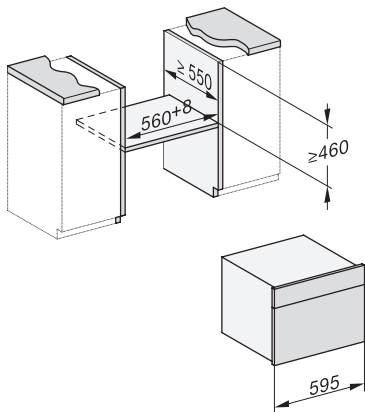

built-in DG DGM DGC XL build-under, installation drawing