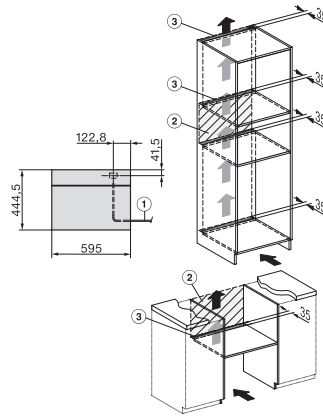

Installation_DG_DGM_DGC_XL_ESW7x10_EVS7010, installation drawings

ESW7x10, EVS7010, DG7x4x, DGM7x4x installation drawings

DG7xxx, DGM7xxx, installation drawings

built-in DG DGM DGC XL build-under, installation drawing

Screw joint DG DGM, installation drawing

DG DGM, installation drawing

DG 7240

Beépíthető gőzpároló

az egészséges főzésért automatikus programokkal és hálózatra kötéssel.

side view DG DGM, installation drawings

Installation DG, installation drawing