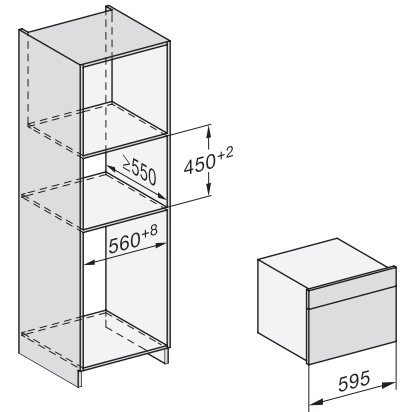

DG7xxx, DGM7xxx, installation drawings