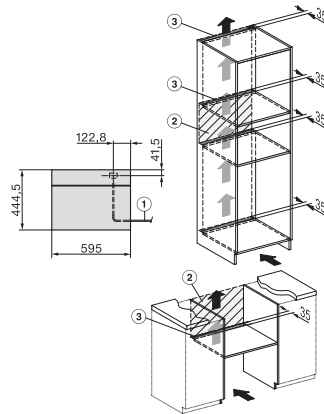

Installation_DG_DGM_DGC_XL_ESW7x10_EVS7010, installation drawings

ESW7x10, EVS7010, DG7x4x, DGM7x4x installation drawings

DG7xxx, DGM7xxx, installation drawings

built-in DG DGM DGC XL build-under, installation drawing

Screw joint DG DGM, installation drawing

DG DGM, installation drawing

DG 7240

Beépíthető gőzpároló

az egészséges főzésért automatikus programokkal és hálózatra kötéssel.

side view DG DGM, installation drawings

Installation DG, installation drawing