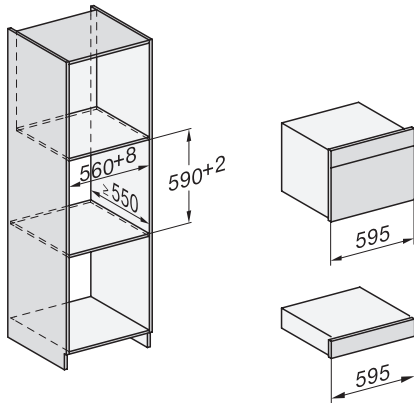

DG 7240

Beépíthető gőzpároló

az egészséges főzésért automatikus programokkal és hálózatra kötéssel.

H7000 handle, glass, installation drawings

Installation DG, DGM, DGC XL, ESW7x20 installation drawings

side view, DG, DGM, ESW7x20 installation drawings