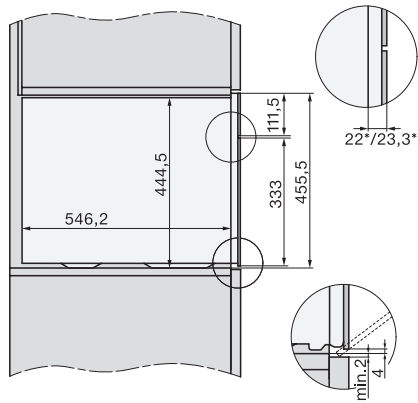

Installation_DG_DGM_DGC_XL_ESW7x10_EVS7010, installation drawings

ESW7x10, EVS7010, DG7x4x, DGM7x4x installation drawings

DG7xxx, DGM7xxx, installation drawings

built-in DG DGM DGC XL build-under, installation drawing

Screw joint DG DGM, installation drawing

DG DGM, installation drawing

DG 7240

Beépíthető gőzpároló

az egészséges főzésért automatikus programokkal és hálózatra kötéssel.

side view DG DGM, installation drawings

Installation DG, installation drawing