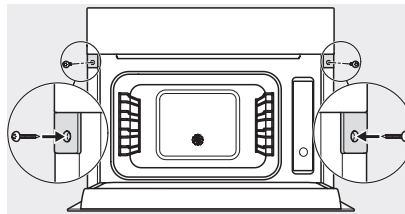

DG 7240

Beépíthető gőzpároló

az egészséges főzésért automatikus programokkal és hálózatra kötéssel.

H7000 handle, glass, installation drawings

Installation DG, DGM, DGC XL, ESW7x20 installation drawings

side view, DG, DGM, ESW7x20 installation drawings

Installation_DG_DGM_DGC_XL_ESW7x10_EVS7010, installation drawings

ESW7x10, EVS7010, DG7x4x, DGM7x4x installation drawings

DG7xxx, DGM7xxx, installation drawings

built-in DG DGM DGC XL build-under, installation drawing

Screw joint DG DGM, installation drawing

DG DGM, installation drawing

DG 7240

Beépíthető gőzpároló

az egészséges főzésért automatikus programokkal és hálózatra kötéssel.

side view DG DGM, installation drawings

Installation DG, installation drawing