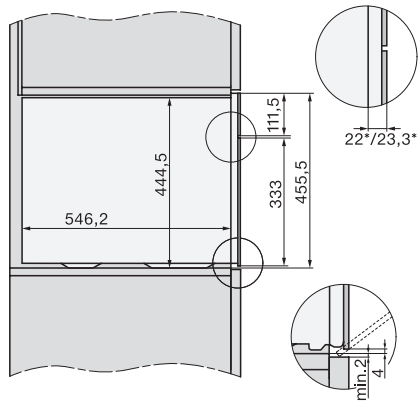

Installation_DG_DGM_DGC_XL_ESW7x10_EVS7010, installation drawings

ESW7x10, EVS7010, DG7x4x, DGM7x4x installation drawings

DG7xxx, DGM7xxx, installation drawings

built-in DG DGM DGC XL build-under, installation drawing

Screw joint DG DGM, installation drawing

DG DGM, installation drawing

DG 7240

Beépíthető gőzpároló

az egészséges főzésért automatikus programokkal és hálózatra kötéssel.

side view DG DGM, installation drawings

Installation DG, installation drawing