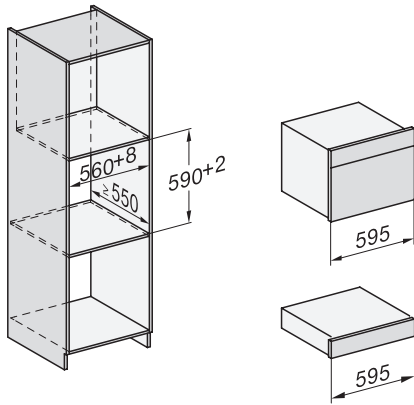

DG 7240

Beépíthető gőzpároló

az egészséges főzésért automatikus programokkal és hálózatra kötéssel.

H7000 handle, glass, installation drawings

Installation DG, DGM, DGC XL, ESW7x20 installation drawings

side view, DG, DGM, ESW7x20 installation drawings