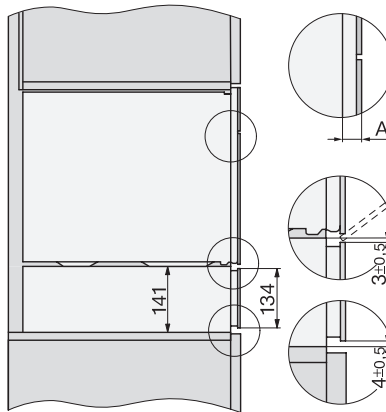

DG 7240

Beépíthető gőzpároló

az egészséges főzésért automatikus programokkal és hálózatra kötéssel.

H7000 handle, glass, installation drawings

Installation DG, DGM, DGC XL, ESW7x20 installation drawings

side view, DG, DGM, ESW7x20 installation drawings

Installation_DG_DGM_DGC_XL_ESW7x10_EVS7010, installation drawings

ESW7x10, EVS7010, DG7x4x, DGM7x4x installation drawings

DG7xxx, DGM7xxx, installation drawings

built-in DG DGM DGC XL build-under, installation drawing