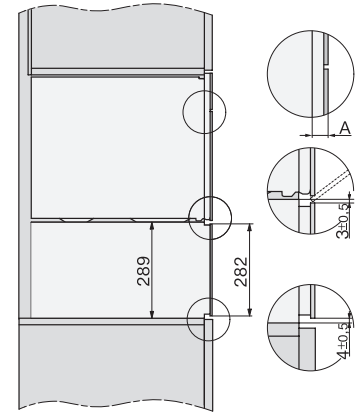

DG 7240

Beépíthető gőzpároló

az egészséges főzésért automatikus programokkal és hálózatra kötéssel.

H7000 handle, glass, installation drawings

Installation DG, DGM, DGC XL, ESW7x20 installation drawings

side view, DG, DGM, ESW7x20 installation drawings

Installation_DG_DGM_DGC_XL_ESW7x10_EVS7010, installation drawings

ESW7x10, EVS7010, DG7x4x, DGM7x4x installation drawings

DG7xxx, DGM7xxx, installation drawings

built-in DG DGM DGC XL build-under, installation drawing