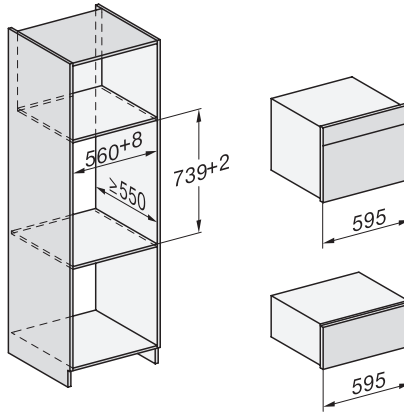

Installation DG, DGM, DGC XL, ESW7x20 installation drawings