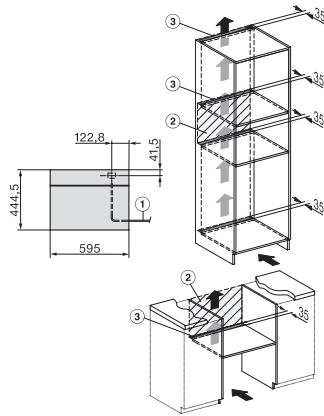

DG 2840

Beépíthető gőzpároló

az egészséges főzésért, automatikus programokkal.

EAN: 4002516128434 / Anyagszám: 11106310 / Régi anyagszám: 23284040D

Hőmérséklet gőzpároló üzemmódban max. (°C)	100
Fülkeszélesség, min. (mm)	560
Fülkeszélesség, max. (mm)	568
Fülkemagasság, min. (mm)	450
Fülkemagasság, max. (mm)	452
Fülkemélység (mm)	550
Készülék méretei (mm) (sz x ma x mé)	595 x 455 x 569
Készülék szélessége (mm)	595
Készülék magassága (mm)	455
Készülék mélysége (mm)	569
Súly (kg)	26,1
Teljes teljesítményigény (kW)	3,60
Feszültség (V)	230
Frekvencia (Hz)	50-60
Biztosíték (A)	16
Fázisok száma	1
Csatlakozókábel hálózati csatlakozóval	•
Elektromos kábel hossza (m)	2
Mellékelt tartozékok	
Kivehető tartórács (pár)	1
Perforált nemesacél gőzpároló edények	2
Zárt aljú nemesacél gőzpároló edények	1
DGG 50 40 Zárt aljú nemesacél gőzpároló edények	1
Sütőrács	1
DGG 100 40 Felfogótálca	1
Vízkömentesítő tabletták	2

Installation_DG_DGM_DGC_XL_ESW7x10_EVS7010, installation drawings

ESW7x10, EVS7010, DG7x4x, DGM7x4x installation drawings

built-in DG DGM DGC XL build-under, installation drawing

Screw joint DG DGM, installation drawing

DG DGM, installation drawing

side view DG DGM, installation drawings

DG 2840

Beépíthető gőzpároló

az egészséges főzésért, automatikus programokkal.

Installation DG, installation drawing