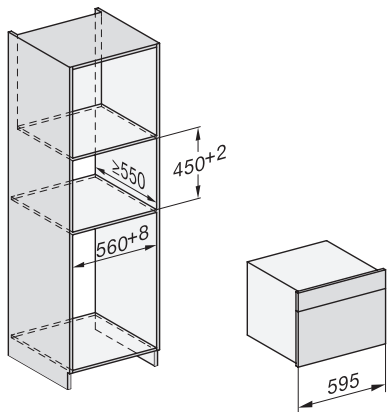

DG 2840

Beépíthető gőzpároló

az egészséges főzésért, automatikus programokkal.

EAN: 4002516128434 / Anyagszám: 11106310 / Régi anyagszám: 23284040D

Hőmérséklet gőzpároló üzemmódban max. (°C)	100
Fülkeszélesség, min. (mm)	560
Fülkeszélesség, max. (mm)	568
Fülkemagasság, min. (mm)	450
Fülkemagasság, max. (mm)	452
Fülkemélység (mm)	550
Készülék méretei (mm) (sz x ma x mé)	595 x 455 x 569
Készülék szélessége (mm)	595
Készülék magassága (mm)	455
Készülék mélysége (mm)	569
Súly (kg)	26,1
Teljes teljesítményigény (kW)	3,60
Feszültség (V)	230
Frekvencia (Hz)	50-60
Biztosíték (A)	16
Fázisok száma	1
Csatlakozókábel hálózati csatlakozóval	•
Elektromos kábel hossza (m)	2
Mellékelt tartozékok	
Kivehető tartórács (pár)	1
Perforált nemesacél gőzpároló edények	2
Zárt aljú nemesacél gőzpároló edények	1
DGG 50 40 Zárt aljú nemesacél gőzpároló edények	1
Sütőrács	1
DGG 100 40 Felfogótálca	1
Vízkömentesítő tabletták	2

Installation_DG_DGM_DGC_XL_ESW7x10_EVS7010, installation drawings

ESW7x10, EVS7010, DG7x4x, DGM7x4x installation drawings

built-in DG DGM DGC XL build-under, installation drawing

Screw joint DG DGM, installation drawing

DG DGM, installation drawing

side view DG DGM, installation drawings

DG 2840

Beépíthető gőzpároló

az egészséges főzésért, automatikus programokkal.

Installation DG, installation drawing