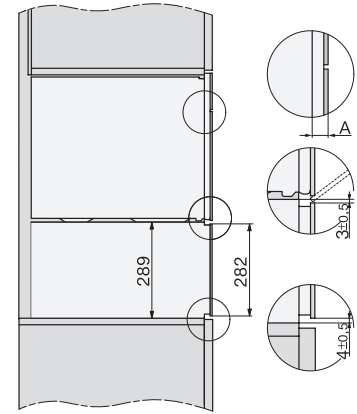

DG 2840

Beépíthető gőzpároló

az egészséges főzésért, automatikus programokkal.

EAN: 4002516128434 / Cikkszám: 11106310 / Régi cikkszám23284040D

| | |
|---|-----------------|
| Fülkeszélesség, min. (mm) | 560 |
| Fülkeszélesség, max. (mm) | 568 |
| Fülkemaasság, min. (mm) | 450 |
| Fülkemaasság, max. (mm) | 452 |
| Fülkemélység (mm) | 550 |
| Készülék méretei (mm) (sz x ma x mé) | 595 x 455 x 569 |
| Készülék szélessége (mm) | 595 |
| Készülék magassága (mm) | 455 |
| Készülék mélysége (mm) | 569 |
| Súly (kg) | 26,1 |
| Teljes teljesítményigény (kW) | 3,60 |
| Feszültség (V) | 230 |
| Frekvencia (Hz) | 50-60 |
| Biztosíték (A) | 16 |
| Fázisok száma | 1 |
| Csatlakozókábel hálózati csatlakozóval | • |
| Elektromos kábel hossza (m) | 2 |
| Mellékelt tartozékok | |
| Kivehető tartórács (pár) | 1 |
| Perforált nemesacél gőzpároló edények | 2 |
| Zárt aljú nemesacél gőzpároló edények | 1 |
| DGG 50 40 Zárt aljú nemesacél gőzpároló edények | 1 |
| Sütőrács | 1 |
| DGG 100 40 Felfogótálca | 1 |
| Vízkömentesítő tabletták | 2 |

DG 2840
 Beépíthető gőzpároló
 az egészséges főzésért, automatikus programokkal.

H7000 handle, installation drawing

Installation DG, DGM, DGC XL, ESW7x20 installation drawings

side view, DG, DGM, ESW7x20 installation drawings