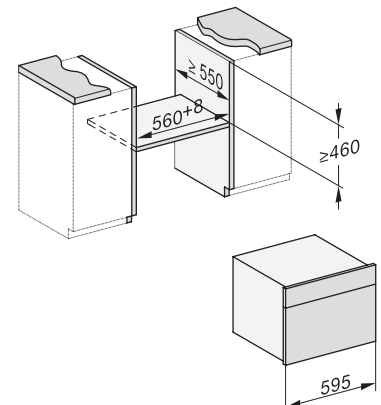

DG 2840

Beépíthető gőzpároló

az egészséges főzésért, automatikus programokkal.

EAN: 4002516128434 / Anyagszám: 11106310 / Régi anyagszám: 23284040D

Hőmérséklet gőzpároló üzemmódban max. (°C)	100
Fülkeszélesség, min. (mm)	560
Fülkeszélesség, max. (mm)	568
Fülkemagasság, min. (mm)	450
Fülkemagasság, max. (mm)	452
Fülkemélység (mm)	550
Készülék méretei (mm) (sz x ma x mé)	595 x 455 x 569
Készülék szélessége (mm)	595
Készülék magassága (mm)	455
Készülék mélysége (mm)	569
Súly (kg)	26,1
Teljes teljesítményigény (kW)	3,60
Feszültség (V)	230
Frekvencia (Hz)	50-60
Biztosíték (A)	16
Fázisok száma	1
Csatlakozókábel hálózati csatlakozóval	•
Elektromos kábel hossza (m)	2
Mellékelt tartozékok	
Kivehető tartórács (pár)	1
Perforált nemesacél gőzpároló edények	2
Zárt aljú nemesacél gőzpároló edények	1
DGG 50 40 Zárt aljú nemesacél gőzpároló edények	1
Sütőrács	1
DGG 100 40 Felfogótálca	1
Vízkömentesítő tabletták	2

DG 2840
 Beépíthető gőzpároló
 az egészséges főzésért, automatikus programokkal.

H7000 handle, installation drawing

Installation DG, DGM, DGC XL, ESW7x20 installation drawings

side view, DG, DGM, ESW7x20 installation drawings

Installation_DG_DGM_DGC_XL_ESW7x10_EVS7010, installation drawings

ESW7x10, EVS7010, DG7x4x, DGM7x4x installation drawings

built-in DG DGM DGC XL build-under, installation drawing

Screw joint DG DGM, installation drawing