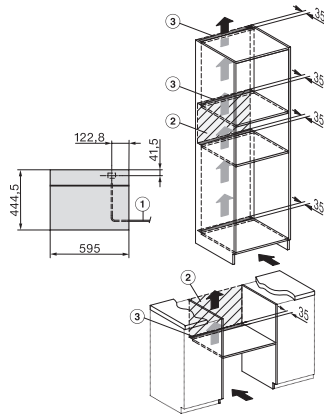

Installation_DG_DGM_DGC_XL_ESW7x10_EVS7010, installation drawings

ESW7x10, EVS7010, DG7x4x, DGM7x4x installation drawings

built-in DG DGM DGC XL build-under, installation drawing

Screw joint DG DGM, installation drawing

DG DGM, installation drawing

side view DG DGM, installation drawings

DG 2840

Beépíthető gőzpároló

az egészséges főzésért, automatikus programokkal.

Installation DG, installation drawing