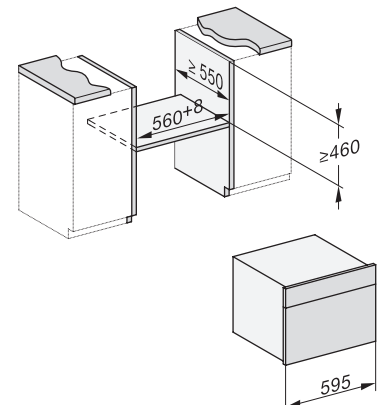

built-in DG DGM DGC XL build-under, installation drawing