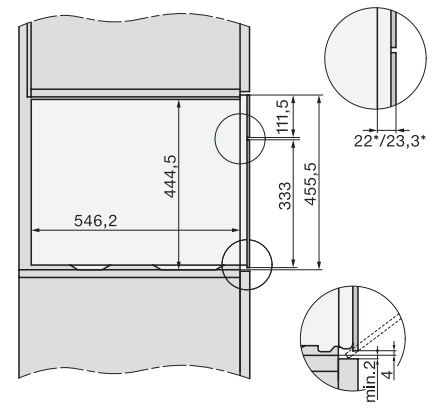

Installation_DG_DGM_DGC_XL_ESW7x10_EVS7010, installation drawings

ESW7x10, EVS7010, DG7x4x, DGM7x4x installation drawings

built-in DG DGM DGC XL build-under, installation drawing

Screw joint DG DGM, installation drawing

DG DGM, installation drawing

side view DG DGM, installation drawings

DG 2840

Beépíthető gőzpároló

az egészséges főzésért, automatikus programokkal.

Installation DG, installation drawing