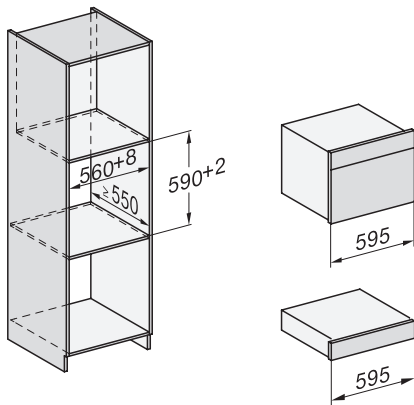

DG 2840
 Beépíthető gőzpároló
 az egészséges főzésért, automatikus programokkal.

H7000 handle, installation drawing

Installation DG, DGM, DGC XL, ESW7x20 installation drawings

side view, DG, DGM, ESW7x20 installation drawings