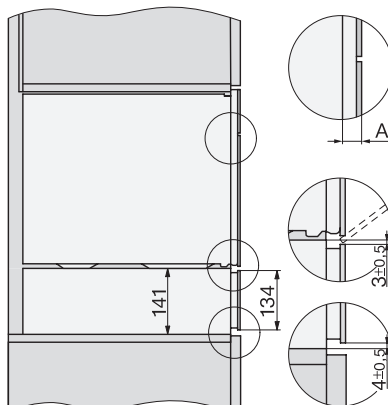

DG 2840

Beépíthető gőzpároló

az egészséges főzésért, automatikus programokkal.

EAN: 4002516128434 / Anyagszám: 11106310 / Régi anyagszám: 23284040D

Hőmérséklet gőzpároló üzemmódban max. (°C)	100
Fülkeszélesség, min. (mm)	560
Fülkeszélesség, max. (mm)	568
Fülkemagasság, min. (mm)	450
Fülkemagasság, max. (mm)	452
Fülkemélység (mm)	550
Készülék méretei (mm) (sz x ma x mé)	595 x 455 x 569
Készülék szélessége (mm)	595
Készülék magassága (mm)	455
Készülék mélysége (mm)	569
Súly (kg)	26,1
Teljes teljesítményigény (kW)	3,60
Feszültség (V)	230
Frekvencia (Hz)	50-60
Biztosíték (A)	16
Fázisok száma	1
Csatlakozókábel hálózati csatlakozóval	•
Elektromos kábel hossza (m)	2
Mellékelt tartozékok	
Kivehető tartórács (pár)	1
Perforált nemesacél gőzpároló edények	2
Zárt aljú nemesacél gőzpároló edények	1
DGG 50 40 Zárt aljú nemesacél gőzpároló edények	1
Sütőrács	1
DGG 100 40 Felfogótálca	1
Vízkömentesítő tabletták	2

DG 2840
 Beépíthető gőzpároló
 az egészséges főzésért, automatikus programokkal.

H7000 handle, installation drawing

Installation DG, DGM, DGC XL, ESW7x20 installation drawings

side view, DG, DGM, ESW7x20 installation drawings

Installation_DG_DGM_DGC_XL_ESW7x10_EVS7010, installation drawings

ESW7x10, EVS7010, DG7x4x, DGM7x4x installation drawings

built-in DG DGM DGC XL build-under, installation drawing

Screw joint DG DGM, installation drawing