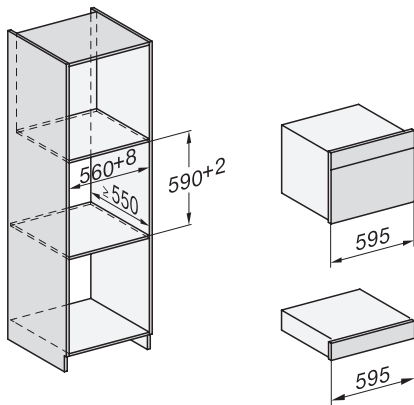

DG 2840

Beépíthető gőzpároló

az egészséges főzésért, automatikus programokkal.

EAN: 4002516128434 / Anyagszám: 11106310 / Régi anyagszám: 23284040D

Hőmérséklet gőzpároló üzemmódban max. (°C)	100
Fülkeszélesség, min. (mm)	560
Fülkeszélesség, max. (mm)	568
Fülkemagasság, min. (mm)	450
Fülkemagasság, max. (mm)	452
Fülkemélység (mm)	550
Készülék méretei (mm) (sz x ma x mé)	595 x 455 x 569
Készülék szélessége (mm)	595
Készülék magassága (mm)	455
Készülék mélysége (mm)	569
Súly (kg)	26,1
Teljes teljesítményigény (kW)	3,60
Feszültség (V)	230
Frekvencia (Hz)	50-60
Biztosíték (A)	16
Fázisok száma	1
Csatlakozókábel hálózati csatlakozóval	•
Elektromos kábel hossza (m)	2
Mellékelt tartozékok	
Kivehető tartórács (pár)	1
Perforált nemesacél gőzpároló edények	2
Zárt aljú nemesacél gőzpároló edények	1
DGG 50 40 Zárt aljú nemesacél gőzpároló edények	1
Sütőrács	1
DGG 100 40 Felfogótálca	1
Vízkömentesítő tabletták	2

DG 2840
 Beépíthető gőzpároló
 az egészséges főzésért, automatikus programokkal.

H7000 handle, installation drawing

Installation DG, DGM, DGC XL, ESW7x20 installation drawings

side view, DG, DGM, ESW7x20 installation drawings