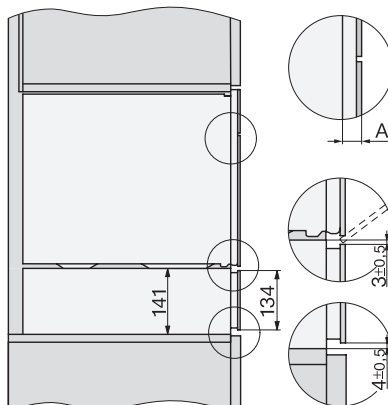

DG 2840

Beépíthető gőzpároló

az egészséges főzésért, automatikus programokkal.

EAN: 4002516128434 / Cikkszám: 11106310 / Régi cikkszám23284040D

| | |
|---|-----------------|
| Fülkeszélesség, min. (mm) | 560 |
| Fülkeszélesség, max. (mm) | 568 |
| Fülkemaasság, min. (mm) | 450 |
| Fülkemaasság, max. (mm) | 452 |
| Fülkemélység (mm) | 550 |
| Készülék méretei (mm) (sz x ma x mé) | 595 x 455 x 569 |
| Készülék szélessége (mm) | 595 |
| Készülék magassága (mm) | 455 |
| Készülék mélysége (mm) | 569 |
| Súly (kg) | 26,1 |
| Teljes teljesítményigény (kW) | 3,60 |
| Feszültség (V) | 230 |
| Frekvencia (Hz) | 50-60 |
| Biztosíték (A) | 16 |
| Fázisok száma | 1 |
| Csatlakozókábel hálózati csatlakozóval | • |
| Elektromos kábel hossza (m) | 2 |
| Mellékelt tartozékok | |
| Kivehető tartórács (pár) | 1 |
| Perforált nemesacél gőzpároló edények | 2 |
| Zárt aljú nemesacél gőzpároló edények | 1 |
| DGG 50 40 Zárt aljú nemesacél gőzpároló edények | 1 |
| Sütőrács | 1 |
| DGG 100 40 Felfogótálca | 1 |
| Vízkömentesítő tabletták | 2 |

DG 2840
 Beépíthető gőzpároló
 az egészséges főzésért, automatikus programokkal.

H7000 handle, installation drawing

Installation DG, DGM, DGC XL, ESW7x20 installation drawings

side view, DG, DGM, ESW7x20 installation drawings

Installation_DG_DGM_DGC_XL_ESW7x10_EVS7010, installation drawings

ESW7x10, EVS7010, DG7x4x, DGM7x4x installation drawings

built-in DG DGM DGC XL build-under, installation drawing

Screw joint DG DGM, installation drawing