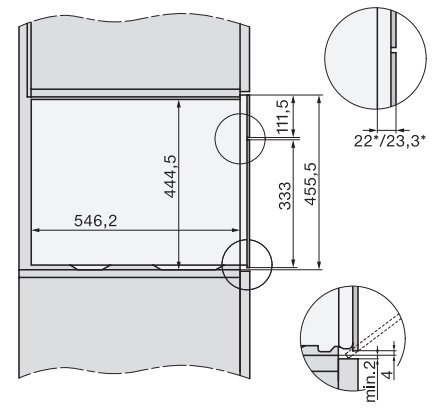

DG 2840

Beépíthető gőzpároló

az egészséges főzésért, automatikus programokkal.

EAN: 4002516128434 / Anyagszám: 11106310 / Régi anyagszám: 23284040D

Hőmérséklet gőzpároló üzemmódban max. (°C)	100
Fülkeszélesség, min. (mm)	560
Fülkeszélesség, max. (mm)	568
Fülkemagasság, min. (mm)	450
Fülkemagasság, max. (mm)	452
Fülkemélység (mm)	550
Készülék méretei (mm) (sz x ma x mé)	595 x 455 x 569
Készülék szélessége (mm)	595
Készülék magassága (mm)	455
Készülék mélysége (mm)	569
Súly (kg)	26,1
Teljes teljesítményigény (kW)	3,60
Feszültség (V)	230
Frekvencia (Hz)	50-60
Biztosíték (A)	16
Fázisok száma	1
Csatlakozókábel hálózati csatlakozóval	•
Elektromos kábel hossza (m)	2
Mellékelt tartozékok	
Kivehető tartórács (pár)	1
Perforált nemesacél gőzpároló edények	2
Zárt aljú nemesacél gőzpároló edények	1
DGG 50 40 Zárt aljú nemesacél gőzpároló edények	1
Sütőrács	1
DGG 100 40 Felfogótálca	1
Vízkömentesítő tabletták	2

Installation_DG_DGM_DGC_XL_ESW7x10_EVS7010, installation drawings

ESW7x10, EVS7010, DG7x4x, DGM7x4x installation drawings

built-in DG DGM DGC XL build-under, installation drawing

Screw joint DG DGM, installation drawing

DG DGM, installation drawing

side view DG DGM, installation drawings

DG 2840

Beépíthető gőzpároló

az egészséges főzésért, automatikus programokkal.

Installation DG, installation drawing