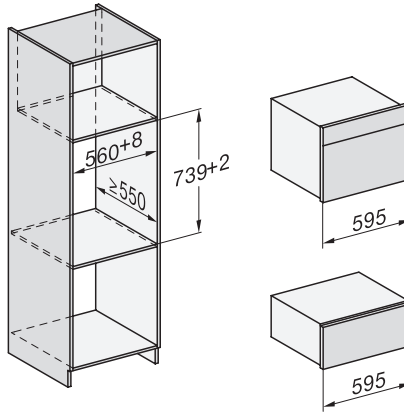

DG 2840

Beépíthető gőzpároló

az egészséges főzésért, automatikus programokkal.

EAN: 4002516128434 / Anyagszám: 11106310 / Régi anyagszám: 23284040D

Hőmérséklet gőzpároló üzemmódban max. (°C)	100
Fülkeszélesség, min. (mm)	560
Fülkeszélesség, max. (mm)	568
Fülkemagasság, min. (mm)	450
Fülkemagasság, max. (mm)	452
Fülkemélység (mm)	550
Készülék méretei (mm) (sz x ma x mé)	595 x 455 x 569
Készülék szélessége (mm)	595
Készülék magassága (mm)	455
Készülék mélysége (mm)	569
Súly (kg)	26,1
Teljes teljesítményigény (kW)	3,60
Feszültség (V)	230
Frekvencia (Hz)	50-60
Biztosíték (A)	16
Fázisok száma	1
Csatlakozókábel hálózati csatlakozóval	•
Elektromos kábel hossza (m)	2
Mellékelt tartozékok	
Kivehető tartórács (pár)	1
Perforált nemesacél gőzpároló edények	2
Zárt aljú nemesacél gőzpároló edények	1
DGG 50 40 Zárt aljú nemesacél gőzpároló edények	1
Sütőrács	1
DGG 100 40 Felfogótálca	1
Vízkömentesítő tabletták	2

DG 2840
 Beépíthető gőzpároló
 az egészséges főzésért, automatikus programokkal.

H7000 handle, installation drawing

Installation DG, DGM, DGC XL, ESW7x20 installation drawings

side view, DG, DGM, ESW7x20 installation drawings