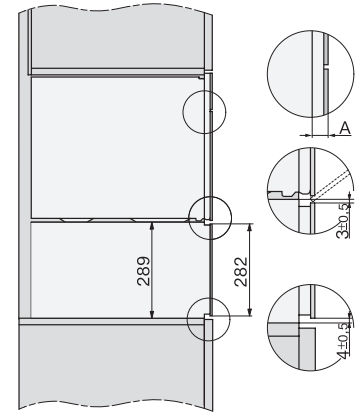

DG 2840

Beépíthető gőzpároló

az egészséges főzésért, automatikus programokkal.

EAN: 4002516128434 / Anyagszám: 11106310 / Régi anyagszám: 23284040D

Hőmérséklet gőzpároló üzemmódban max. (°C)	100
Fülkeszélesség, min. (mm)	560
Fülkeszélesség, max. (mm)	568
Fülkemagasság, min. (mm)	450
Fülkemagasság, max. (mm)	452
Fülkemélység (mm)	550
Készülék méretei (mm) (sz x ma x mé)	595 x 455 x 569
Készülék szélessége (mm)	595
Készülék magassága (mm)	455
Készülék mélysége (mm)	569
Súly (kg)	26,1
Teljes teljesítményigény (kW)	3,60
Feszültség (V)	230
Frekvencia (Hz)	50-60
Biztosíték (A)	16
Fázisok száma	1
Csatlakozókábel hálózati csatlakozóval	•
Elektromos kábel hossza (m)	2
Mellékelt tartozékok	
Kivehető tartórács (pár)	1
Perforált nemesacél gőzpároló edények	2
Zárt aljú nemesacél gőzpároló edények	1
DGG 50 40 Zárt aljú nemesacél gőzpároló edények	1
Sütőrács	1
DGG 100 40 Felfogótálca	1
Vízkömentesítő tabletták	2

DG 2840
 Beépíthető gőzpároló
 az egészséges főzésért, automatikus programokkal.

H7000 handle, installation drawing

Installation DG, DGM, DGC XL, ESW7x20 installation drawings

side view, DG, DGM, ESW7x20 installation drawings