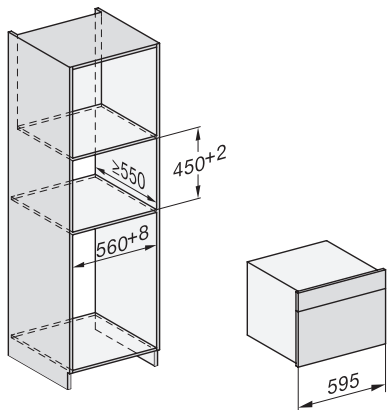

Installation_DG_DGM_DGC_XL_ESW7x10_EVS7010, installation drawings

ESW7x10, EVS7010, DG7x4x, DGM7x4x installation drawings

built-in DG DGM DGC XL build-under, installation drawing

Screw joint DG DGM, installation drawing

DG DGM, installation drawing

side view DG DGM, installation drawings

DG 2840

Beépíthető gőzpároló

az egészséges főzésért, automatikus programokkal.

Installation DG, installation drawing