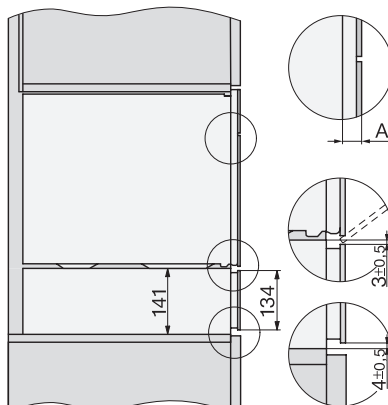

DG 2840

Beépíthető gőzpároló

az egészséges főzésért, automatikus programokkal.

EAN: 4002516128410 / Anyagszám: 11106290 / Régi anyagszám: 23284020D

Fülkeszélesség, min. (mm)	560
Fülkeszélesség, max. (mm)	568
Fülkemagasság, min. (mm)	450
Fülkemagasság, max. (mm)	452
Fülkemélység (mm)	550
Készülék méretei (mm) (sz x ma x mé)	595 x 455 x 569
Készülék szélessége (mm)	595
Készülék magassága (mm)	455
Készülék mélysége (mm)	569
Súly (kg)	26,1
Teljes teljesítményigény (kW)	3,60
Feszültség (V)	230
Frekvencia (Hz)	50-60
Biztosíték (A)	16
Fázisok száma	1
Csatlakozókábel hálózati csatlakozóval	•
Elektromos kábel hossza (m)	2
<b>Mellékelt tartozékok</b>	
Kivehető tartórács (pár)	1
Perforált nemesacél gőzpároló edények	2
Zárt aljú nemesacél gőzpároló edények	1
DGG 50 40 Zárt aljú nemesacél gőzpároló edények	1
Sütőrács	1
DGG 100 40 Felfogótálca	1
Vízkömentesítő tabletták	2

DG 2840

Beépíthető gőzpároló  
az egészséges főzésért, automatikus programokkal.

H7000 handle, glass, installation drawings

Installation DG, DGM, DGC XL, ESW7x20 installation drawings

side view, DG, DGM, ESW7x20 installation drawings

Installation\_DG\_DGM\_DGC\_XL\_ESW7x10\_EVS7010, installation drawings

ESW7x10, EVS7010, DG7x4x, DGM7x4x installation drawings

built-in DG DGM DGC XL build-under, installation drawing

Screw joint DG DGM, installation drawing