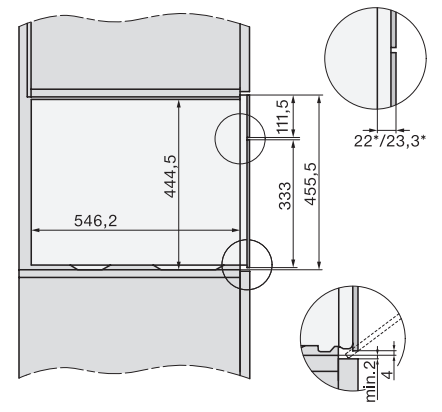

DG 2840

Beépíthető gőzpároló

az egészséges főzésért, automatikus programokkal.

EAN: 4002516128410 / Anyagszám: 11106290 / Régi anyagszám: 23284020D

Fülkeszélesség, min. (mm)	560
Fülkeszélesség, max. (mm)	568
Fülkemagasság, min. (mm)	450
Fülkemagasság, max. (mm)	452
Fülkemélység (mm)	550
Készülék méretei (mm) (sz x ma x mé)	595 x 455 x 569
Készülék szélessége (mm)	595
Készülék magassága (mm)	455
Készülék mélysége (mm)	569
Súly (kg)	26,1
Teljes teljesítményigény (kW)	3,60
Feszültség (V)	230
Frekvencia (Hz)	50-60
Biztosíték (A)	16
Fázisok száma	1
Csatlakozókábel hálózati csatlakozóval	•
Elektromos kábel hossza (m)	2
<b>Mellékelt tartozékok</b>	
Kivehető tartórács (pár)	1
Perforált nemesacél gőzpároló edények	2
Zárt aljú nemesacél gőzpároló edények	1
DGG 50 40 Zárt aljú nemesacél gőzpároló edények	1
Sütőrács	1
DGG 100 40 Felfogótálca	1
Vízkömentesítő tabletták	2

Installation\_DG\_DGM\_DGC\_XL\_ESW7x10\_EVS7010, installation drawings

ESW7x10, EVS7010, DG7x4x, DGM7x4x installation drawings

built-in DG DGM DGC XL build-under, installation drawing

Screw joint DG DGM, installation drawing

DG DGM, installation drawing

side view DG DGM, installation drawings

DG 2840

Beépíthető gőzpároló

az egészséges főzésért, automatikus programokkal.

Installation DG, installation drawing