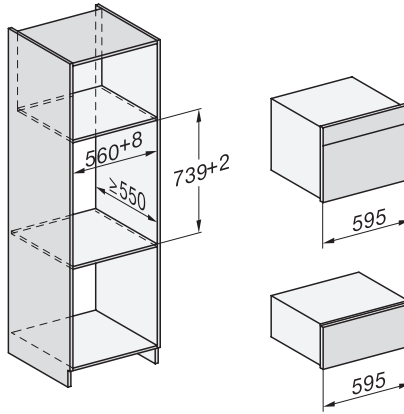

DG 2840

Beépíthető gőzpároló

az egészséges főzésért, automatikus programokkal.

EAN: 4002516128410 / Anyagszám: 11106290 / Régi anyagszám: 23284020D

Fülkeszélesség, min. (mm)	560
Fülkeszélesség, max. (mm)	568
Fülkemagasság, min. (mm)	450
Fülkemagasság, max. (mm)	452
Fülkemélység (mm)	550
Készülék méretei (mm) (sz x ma x mé)	595 x 455 x 569
Készülék szélessége (mm)	595
Készülék magassága (mm)	455
Készülék mélysége (mm)	569
Súly (kg)	26,1
Teljes teljesítményigény (kW)	3,60
Feszültség (V)	230
Frekvencia (Hz)	50-60
Biztosíték (A)	16
Fázisok száma	1
Csatlakozókábel hálózati csatlakozóval	•
Elektromos kábel hossza (m)	2
<b>Mellékelt tartozékok</b>	
Kivehető tartórács (pár)	1
Perforált nemesacél gőzpároló edények	2
Zárt aljú nemesacél gőzpároló edények	1
DGG 50 40 Zárt aljú nemesacél gőzpároló edények	1
Sütőrács	1
DGG 100 40 Felfogótálca	1
Vízkömentesítő tabletták	2

DG 2840

Beépíthető gőzpároló  
az egészséges főzésért, automatikus programokkal.

H7000 handle, glass, installation drawings

Installation DG, DGM, DGC XL, ESW7x20 installation drawings

side view, DG, DGM, ESW7x20 installation drawings