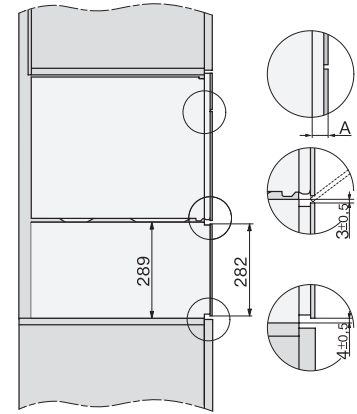

DG 2840

Beépíthető gőzpároló

az egészséges főzésért, automatikus programokkal.

EAN: 4002516128410 / Anyagszám: 11106290 / Régi anyagszám: 23284020D

Fülkeszélesség, min. (mm)	560
Fülkeszélesség, max. (mm)	568
Fülkemagasság, min. (mm)	450
Fülkemagasság, max. (mm)	452
Fülkemélység (mm)	550
Készülék méretei (mm) (sz x ma x mé)	595 x 455 x 569
Készülék szélessége (mm)	595
Készülék magassága (mm)	455
Készülék mélysége (mm)	569
Súly (kg)	26,1
Teljes teljesítményigény (kW)	3,60
Feszültség (V)	230
Frekvencia (Hz)	50-60
Biztosíték (A)	16
Fázisok száma	1
Csatlakozókábel hálózati csatlakozóval	•
Elektromos kábel hossza (m)	2
<b>Mellékelt tartozékok</b>	
Kivehető tartórács (pár)	1
Perforált nemesacél gőzpároló edények	2
Zárt aljú nemesacél gőzpároló edények	1
DGG 50 40 Zárt aljú nemesacél gőzpároló edények	1
Sütőrács	1
DGG 100 40 Felfogótálca	1
Vízkömentesítő tabletták	2

DG 2840

Beépíthető gőzpároló  
az egészséges főzésért, automatikus programokkal.

H7000 handle, glass, installation drawings

Installation DG, DGM, DGC XL, ESW7x20 installation drawings

side view, DG, DGM, ESW7x20 installation drawings

Installation\_DG\_DGM\_DGC\_XL\_ESW7x10\_EVS7010, installation drawings

ESW7x10, EVS7010, DG7x4x, DGM7x4x installation drawings

built-in DG DGM DGC XL build-under, installation drawing

Screw joint DG DGM, installation drawing