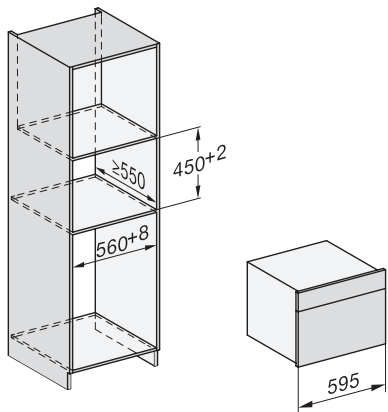

DG 2840

Beépíthető gőzpároló  
az egészséges főzésért, automatikus programokkal.

H7000 handle, glass, installation drawings

Installation DG, DGM, DGC XL, ESW7x20 installation drawings

side view, DG, DGM, ESW7x20 installation drawings

Installation\_DG\_DGM\_DGC\_XL\_ESW7x10\_EVS7010, installation drawings

ESW7x10, EVS7010, DG7x4x, DGM7x4x installation drawings

built-in DG DGM DGC XL build-under, installation drawing

Screw joint DG DGM, installation drawing

DG DGM, installation drawing

side view DG DGM, installation drawings

DG 2840

Beépíthető gőzpároló

az egészséges főzésért, automatikus programokkal.

Installation DG, installation drawing