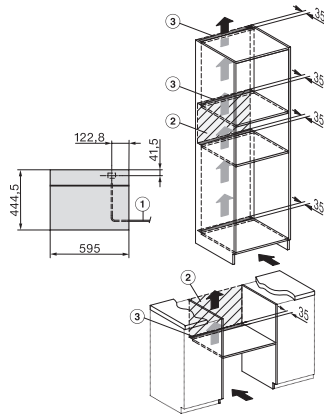

DG 2840

Beépíthető gőzpároló  
az egészséges főzésért, automatikus programokkal.

H7000 handle, glass, installation drawings

Installation DG, DGM, DGC XL, ESW7x20 installation drawings

side view, DG, DGM, ESW7x20 installation drawings

Installation\_DG\_DGM\_DGC\_XL\_ESW7x10\_EVS7010, installation drawings

ESW7x10, EVS7010, DG7x4x, DGM7x4x installation drawings

built-in DG DGM DGC XL build-under, installation drawing

Screw joint DG DGM, installation drawing

DG DGM, installation drawing

side view DG DGM, installation drawings

DG 2840

Beépíthető gőzpároló

az egészséges főzésért, automatikus programokkal.

Installation DG, installation drawing