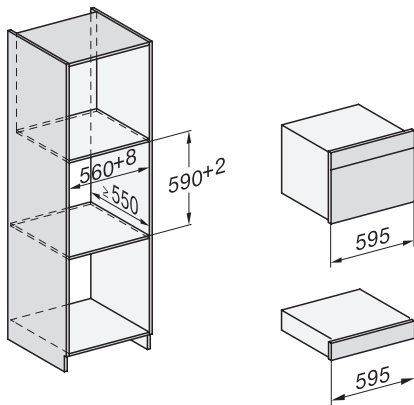

DG 2840

Beépíthető gőzpároló

az egészséges főzésért, automatikus programokkal.

EAN: 4002516128410 / Anyagszám: 11106290 / Régi anyagszám: 23284020D

Fülkeszélesség, min. (mm)	560
Fülkeszélesség, max. (mm)	568
Fülkemagasság, min. (mm)	450
Fülkemagasság, max. (mm)	452
Fülkemélység (mm)	550
Készülék méretei (mm) (sz x ma x mé)	595 x 455 x 569
Készülék szélessége (mm)	595
Készülék magassága (mm)	455
Készülék mélysége (mm)	569
Súly (kg)	26,1
Teljes teljesítményigény (kW)	3,60
Feszültség (V)	230
Frekvencia (Hz)	50-60
Biztosíték (A)	16
Fázisok száma	1
Csatlakozókábel hálózati csatlakozóval	•
Elektromos kábel hossza (m)	2
<b>Mellékelt tartozékok</b>	
Kivehető tartórács (pár)	1
Perforált nemesacél gőzpároló edények	2
Zárt aljú nemesacél gőzpároló edények	1
DGG 50 40 Zárt aljú nemesacél gőzpároló edények	1
Sütőrács	1
DGG 100 40 Felfogótálca	1
Vízkömentesítő tabletták	2

DG 2840

Beépíthető gőzpároló  
az egészséges főzésért, automatikus programokkal.

H7000 handle, glass, installation drawings

Installation DG, DGM, DGC XL, ESW7x20 installation drawings

side view, DG, DGM, ESW7x20 installation drawings