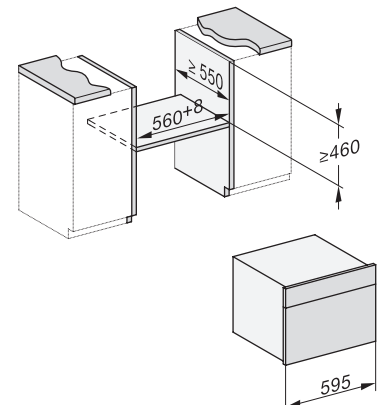

built-in DG DGM DGC XL build-under, installation drawing