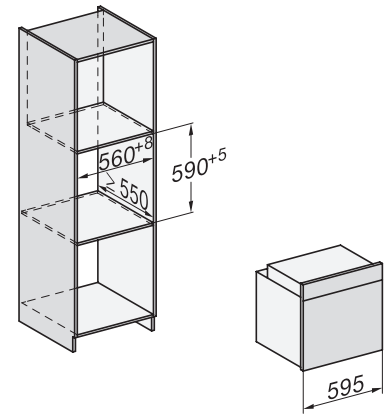

H 7860 BPX

Fogantyú nélküli sütő

– kombinálható design, húsmaghőmérő tálal és BrillantLight funkcióval.

installation H7000 XL, installation drawing

side view H7000 XL, installation drawings

built-in H7000 XL, installation drawing