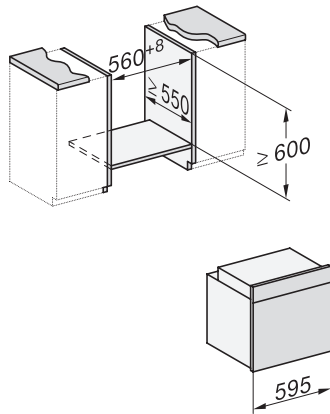

H 7860 BPX

Fogantyú nélküli sütő

– kombinálható design, húsmaghőmérő tálal és BrillantLight funkcióval.

installation H7000 XL, installation drawing

side view H7000 XL, installation drawings

built-in H7000 XL, installation drawing