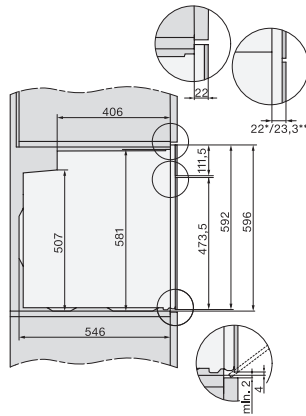

H 7860 BPX

Fogantyú nélküli sütő

– kombinálható design, húsmaghőmérő tálal és BrillantLight funkcióval.

installation H7000 XL, installation drawing

side view H7000 XL, installation drawings

built-in H7000 XL, installation drawing