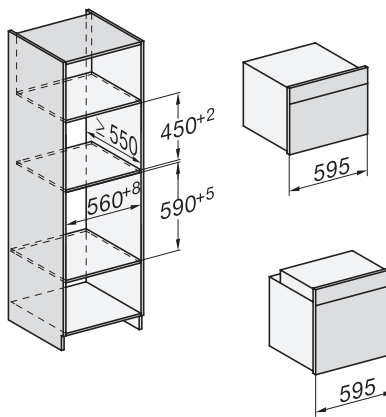

Installation H7000 BM XL, installation drawings