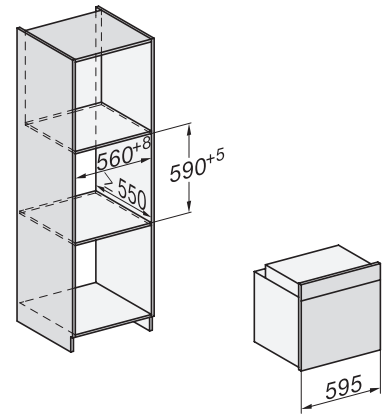

H 7860 BP

Sütő

– kombinálható design, húsmagyhőmérő tűvel és BrillantLight funkcióval.

installation H7000 XL, installation drawing

side view H7000 XL, installation drawings

built-in H7000 XL, installation drawing