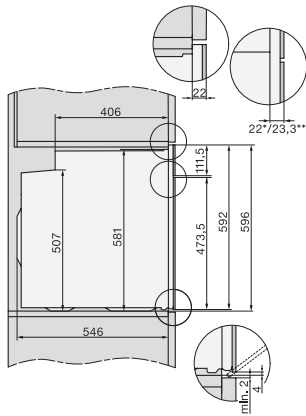

H 7860 BP

Sütő

– kombinálható design, húsmaghőmérő tűvel és BrillantLight funkcióval.

EAN: 4002516132783 / Cikkszám: 11106060 / Régi cikkszám22786035D

Pontos idő kijelzése	•
A pontos idő szinkronizálása	•
Dátumkijelzés	•
Stopper	•
Az ételkészítési idő indításának beprogramozása	•
Az ételkészítési idő végének beprogramozása	•
Programozható ételkészítési idő	•
Tényleges hőmérséklet kijelzése	•
Várt hőmérséklet kijelzése	•
Hangjelzés a kívánt hőmérséklet elérésekor	•
Javasolt hőmérséklet	•
Saját programok	•
Sabbat program	•
Egyéni beállítások	•
Hatékonyág és fenntarthatóság	
Energiahatékonysági osztály (A+++ – D)	A+
Automatikus maradékhő-hasznosítás	•
Teljesítményfelvétel kikapcsolt üzemmódban (W)	0,5
Teljesítményfelvétel Stand-by üzemmódban (W)	1,0
Teljesítményfelvétel hálózatzérelt készenléti üzemmódban (W)	2,0
Időtartam a készenléti üzemmódba történő automatikus kapcsolásig (perc)	20
Időtartam a hálózatzérelt készenléti üzemmódba történő automatikus kapcsolásig (perc)	20
Időtartam a kikapcsolt üzemmódba történő automatikus kapcsolásig (perc)	20
Ápolási kényelem	
Pirolitikus tisztítás	•
Katalizátor	•
Lehajtható grillfűtőtest	•
CleanGlass-ajtó	•
Gőztechn./vízellátás	
Gőzfejlesztő teljesítménye (kW)	1,10
Frissvíz-tartály térfogata (l)	0,3
Szívócső a víz felvételéhez	•
Biztonság	
Készülékűtő rendszer hűvös előlappal	•
Biztonsági kikapcsolás	•
Üzembehelyezési zár	•
Ajtóreteszelés pirolízis-üzemmódban	•
Billentyűzár	•
Műszaki adatok	
Sütőtér térfogata (l)	76
Behelyezési szintek száma	5
Behelyezési szintek száma, 1. sütőtér	5
Behelyezési szintek száma, 2. sütőtér	5
Behelyezési szintek jelölése	•
Sütőtér megvilágítása	BrillantLight

H 7860 BP

Sütő

– kombinálható design, húsmagyhőmérő tűvel és BrillantLight funkcióval.

installation H7000 XL, installation drawing

side view H7000 XL, installation drawings

built-in H7000 XL, installation drawing