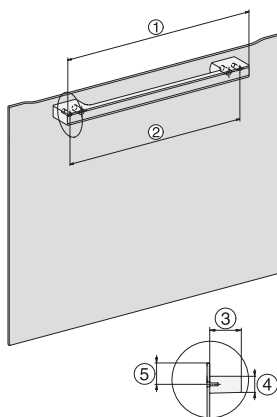

H7000 handle, glass, installation drawings