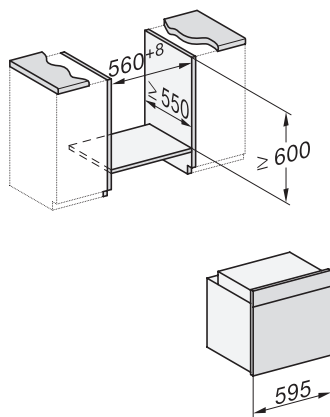

H 7860 BP

Sütő

– kombinálható design, húsmagyhőmérő tűvel és BrillantLight funkcióval.

installation H7000 XL, installation drawing

side view H7000 XL, installation drawings

built-in H7000 XL, installation drawing