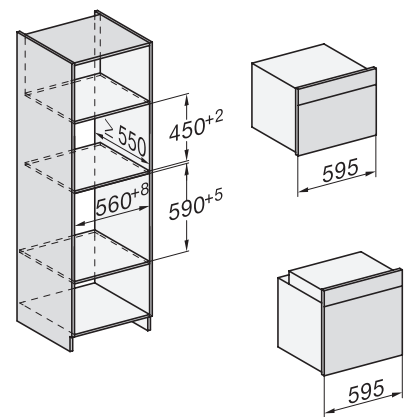

Installation H7000 BM XL, installation drawings