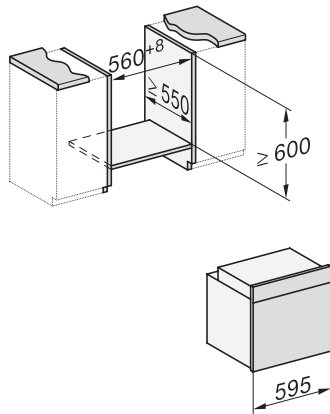

H 7860 BP

Sütő

– kombinálható design, húsmaghőmérő tálal és BrillantLight funkcióval.

installation H7000 XL, installation drawing

side view H7000 XL, installation drawings

built-in H7000 XL, installation drawing