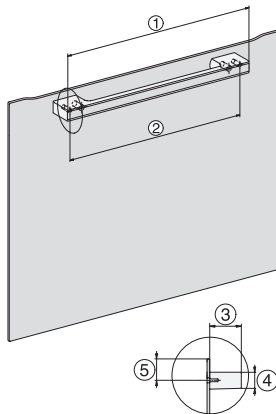

H7000 handle, glass, installation drawings