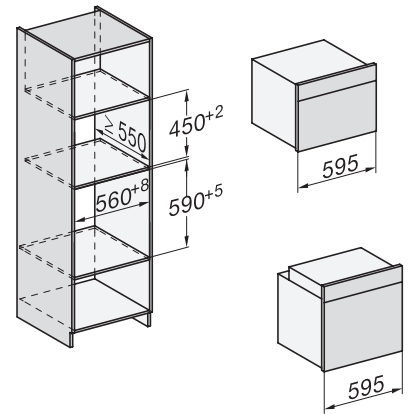

Installation H7000 BM XL, installation drawings