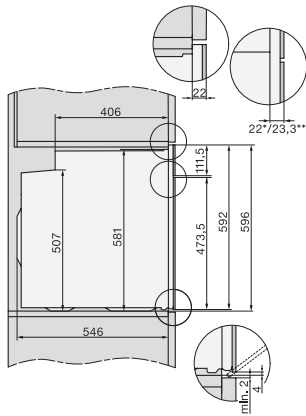

H 7860 BP

Sütő

– kombinálható design, húsmaghőmérő tűvel és BrilliantLight funkcióval.

EAN: 4002516132776 / Cikkszám: 11106050 / Régi cikkszám22786025D

Fülkemélység (mm)	550
Készülék szélessége (mm)	595
Készülék magassága (mm)	596
Készülék mélysége (mm)	568
Súly (kg)	47,0
Teljes teljesítményigény (kW)	3,70
Feszültség (V)	220-240
Frekvencia (Hz)	50
Biztosíték (A)	16
Fázisok száma	1
Csatlakozókábel hálózati csatlakozóval	•
Elektromos kábel hossza (m)	1,50
Világítóeszköz cseréje	Ügyfélszolgálat

H 7860 BP

Sütő

– kombinálható design, húsmaghőmérő tálal és BrillantLight funkcióval.

installation H7000 XL, installation drawing

side view H7000 XL, installation drawings

built-in H7000 XL, installation drawing