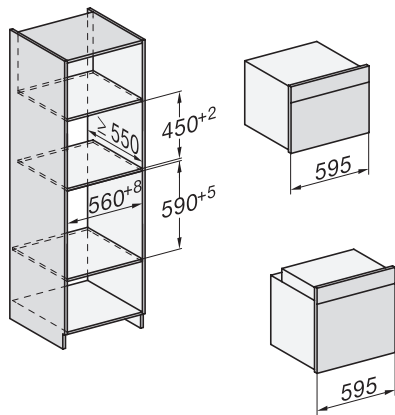

H226x-1B/BP/E/EP/I/IP, H2760B/BP, H28x0B/BP, H7x40BM/BMX, H7x6xB/BP/BPX, installation drawings