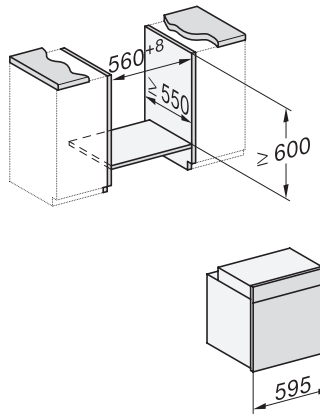

H 7860 BP

Sütő

– kombinálható design, húsmaghőmérő tüllel és BrillantLight funkcióval.

installation H7000 XL, installation drawing

side view H7000 XL, installation drawings

built-in H7000 XL, installation drawing