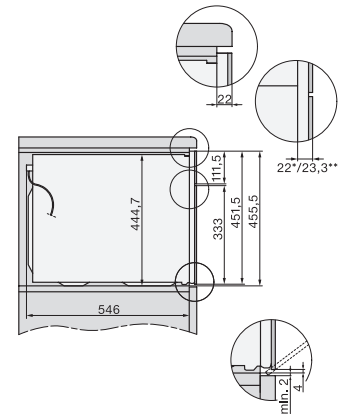

Készülék szélessége (mm)	595
Készülék magassága (mm)	456
Készülék mélysége (mm)	568
Súly (kg)	38,0
Teljes teljesítményigény (kW)	3,20
Feszültség (V)	220-240
Frekvencia (Hz)	50
Biztosíték (A)	16
Fázisok száma	1
Csatlakozókábel hálózati csatlakozóval	•
Elektromos kábel hossza (m)	2,00
Világítóeszköz cseréje	Ügyfélszolgálat
<b>Mellékelt tartozékok</b>	
Sütőrács PerfectClean bevonattal	1
Vezetékes húsmaghőmérő tű	1
Üvegtál	2

## H 7840 BMX

Fogantyú nélküli mikrohullámú üzemmóddal kombinált sütő  
tökéletesen kombinálható design automatikus programokkal és húsmaghőmérő tüllel.

side view H7000 BM, installation drawings

built-in H7000 BM, installation drawing

built-in H7000 BM build-under, installation drawings

installation H7000 BM, installation drawing

Installation H7000 BM XL, installation drawings

side view H7000 BM build-under, installation drawings

side view Kombi BM XL, installation drawings