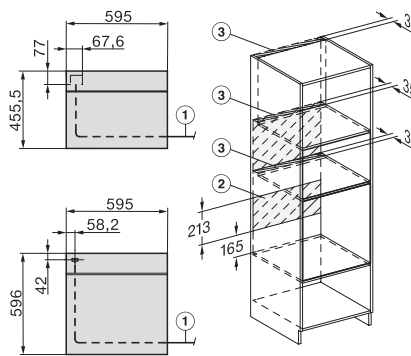

Készülék szélessége (mm)	595
Készülék magassága (mm)	456
Készülék mélysége (mm)	568
Súly (kg)	38,0
Teljes teljesítményigény (kW)	3,20
Feszültség (V)	220-240
Frekvencia (Hz)	50
Biztosíték (A)	16
Fázisok száma	1
Csatlakozókábel hálózati csatlakozóval	•
Elektromos kábel hossza (m)	2,00
Világítóeszköz cseréje	Ügyfélszolgálat
<b>Mellékelt tartozékok</b>	
Sütőrács PerfectClean bevonattal	1
Vezetékes húsmaghőmérő tű	1
Üvegtál	2

built-in H7000 BM build-under, installation drawings

installation H7000 BM, installation drawing

Installation H7000 BM XL, installation drawings

side view H7000 BM build-under, installation drawings

side view Kombi BM XL, installation drawings