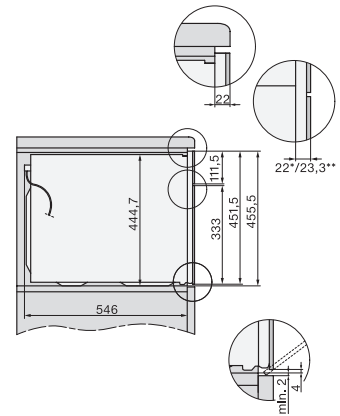

## H 7840 BMX

Fogantyú nélküli mikrohullámú üzemmóddal kombinált sütő  
tökéletesen kombinálható design automatikus programokkal és húsmaghőmérő tüllel.

side view H7000 BM, installation drawings

built-in H7000 BM, installation drawing

built-in H7000 BM build-under, installation drawings

installation H7000 BM, installation drawing

H226x-1 B/BP/E/EP/I/IP, H2760B/BP, H28x0B/BP, H7x40BM/BMX, H7x6x6/BP/BPX, installation drawings

side view H7000 BM build-under, installation drawings