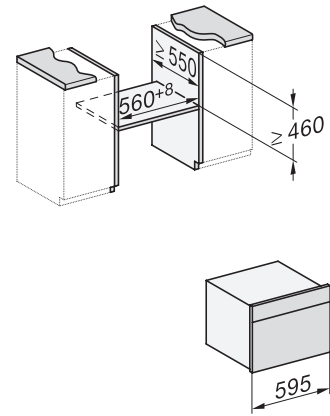

## H 7840 BMX

Fogantyú nélküli mikrohullámú üzemmóddal kombinált sütő  
tökéletesen kombinálható design automatikus programokkal és húsmaghőmérő tüllel.

side view H7000 BM, installation drawings

built-in H7000 BM, installation drawing

built-in H7000 BM build-under, installation drawings

installation H7000 BM, installation drawing

H226x-1 B/BP/E/EP/I/IP, H2760B/BP, H28x0B/BP, H7x40BM/BMX, H7x6x6/BP/BPX, installation drawings

side view H7000 BM build-under, installation drawings