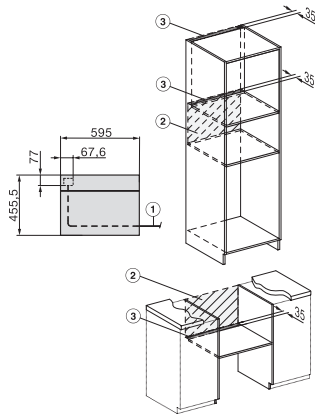

## H 7840 BMX

Fogantyú nélküli mikrohullámú üzemmóddal kombinált sütő  
tökéletesen kombinálható design automatikus programokkal és húsmaghőmérő tüllel.

side view H7000 BM, installation drawings

built-in H7000 BM, installation drawing

built-in H7000 BM build-under, installation drawings

installation H7000 BM, installation drawing

H226x-1 B/BP/E/EP/I/IP, H2760B/BP, H28x0B/BP, H7x40BM/BMX, H7x6x6/BP/BPX, installation drawings

side view H7000 BM build-under, installation drawings