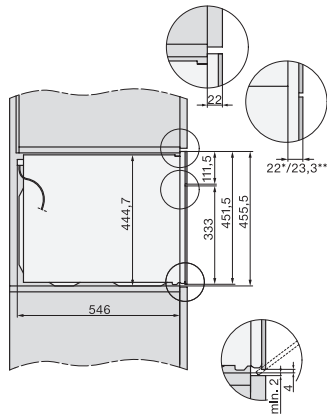

H 7840 BMX

Fogantyú nélküli mikrohullámú üzemmóddal kombinált sütő
tökéletesen kombinálható design automatikus programokkal és húsmaghőmérő tüllel.

side view H7000 BM, installation drawings