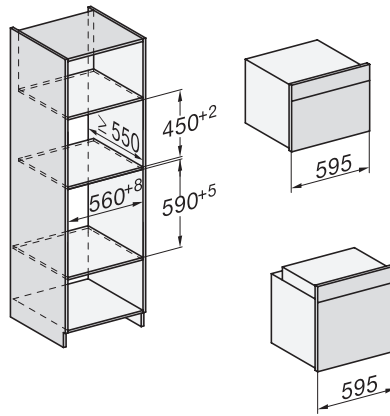

H226x-1 B/BP/E/EP/I/IP, H2760B/BP, H28x0B/BP, H7x40BM/BMX, H7x6x6/BP/BPX, installation drawings