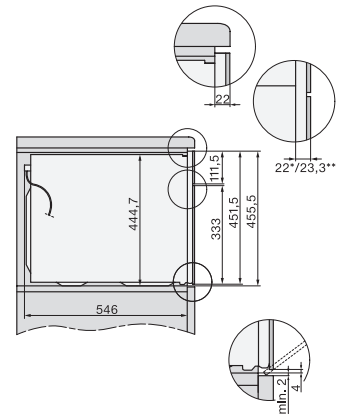

H 7840 BMX

Fogantyú nélküli mikrohullámú üzemmóddal kombinált sütő
tökéletesen kombinálható design automatikus programokkal és húsmaghőmérő tüllel.

side view H7000 BM, installation drawings

built-in H7000 BM, installation drawing

built-in H7000 BM build-under, installation drawings

installation H7000 BM, installation drawing

H226x-1 B/BP/E/EP/I/IP, H2760B/BP, H28x0B/BP, H7x40BM/BMX, H7x6x6/BP/BPX, installation drawings

side view H7000 BM build-under, installation drawings