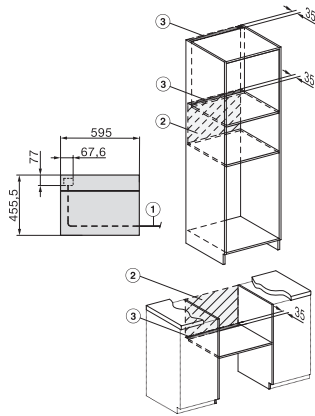

H 7840 BMX

Fogantyú nélküli mikrohullámú üzemmóddal kombinált sütő
tökéletesen kombinálható design automatikus programokkal és húsmaghőmérő tüllel.

side view H7000 BM, installation drawings

built-in H7000 BM, installation drawing

built-in H7000 BM build-under, installation drawings

installation H7000 BM, installation drawing

H226x-1 B/BP/E/EP/I/IP, H2760B/BP, H28x0B/BP, H7x40BM/BMX, H7x6x6/BP/BPX, installation drawings

side view H7000 BM build-under, installation drawings