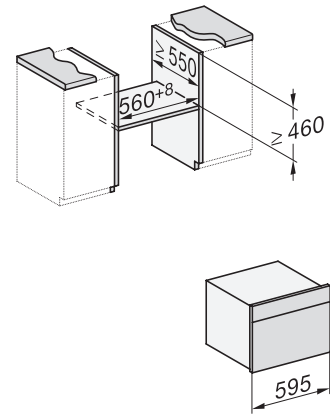

H 7840 BMX

Fogantyú nélküli mikrohullámú üzemmóddal kombinált sütő
tökéletesen kombinálható design automatikus programokkal és húsmaghőmérő tüllel.

side view H7000 BM, installation drawings

built-in H7000 BM, installation drawing

built-in H7000 BM build-under, installation drawings

installation H7000 BM, installation drawing

H226x-1 B/BP/E/EP/I/IP, H2760B/BP, H28x0B/BP, H7x40BM/BMX, H7x6x6/BP/BPX, installation drawings

side view H7000 BM build-under, installation drawings