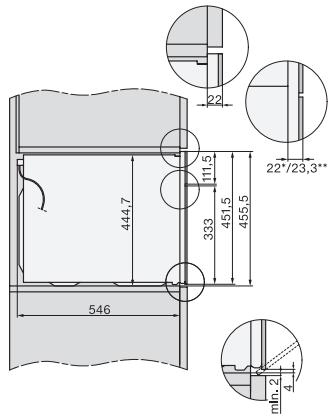

H 7840 BMX

Fogantyú nélküli mikrohullámú üzemmóddal kombinált sütő
tökéletesen kombinálható design automatikus programokkal és húsmaghőmérő tüllel.

side view H7000 BM, installation drawings