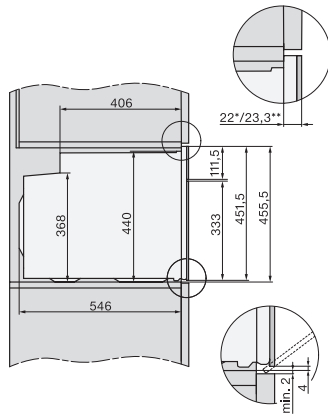

H 7840 BPX

Fogantyú nélküli kompakt sütő

– kombinálható design, húsmaghőmérő tüllel és BrillantLight funkcióval.

side view H7000 M, installation drawings

side view H7000 M, installation drawings, GB, AU

built-in H7000 M, installation drawing

built-in H7000 M build-under, installation drawing

Installation H7000 M, installation drawing

side view H7000 M build-under, installation drawings