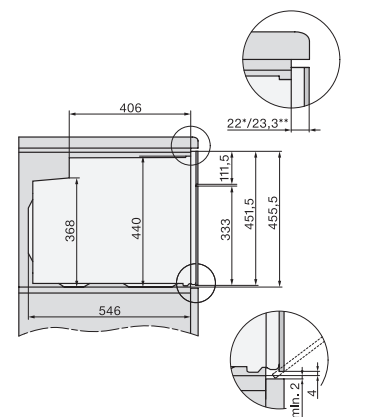

H 7840 BPX

Fogantyú nélküli kompakt sütő

– kombinálható design, húsmaghőmérő tüllel és BrillantLight funkcióval.

side view H7000 M, installation drawings

side view H7000 M, installation drawings, GB, AU

built-in H7000 M, installation drawing

built-in H7000 M build-under, installation drawing

Installation H7000 M, installation drawing

side view H7000 M build-under, installation drawings