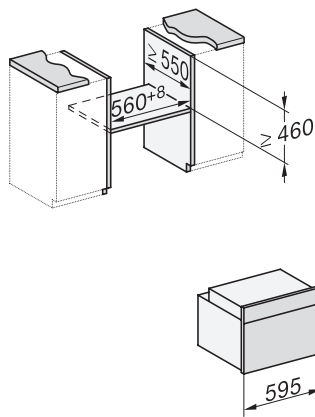

H 7840 BPX

Fogantyú nélküli kompakt sütő

– kombinálható design, húsmaghőmérő tüllel és BrillantLight funkcióval.

side view H7000 M, installation drawings

side view H7000 M, installation drawings, GB, AU

built-in H7000 M, installation drawing

built-in H7000 M build-under, installation drawing

Installation H7000 M, installation drawing

side view H7000 M build-under, installation drawings