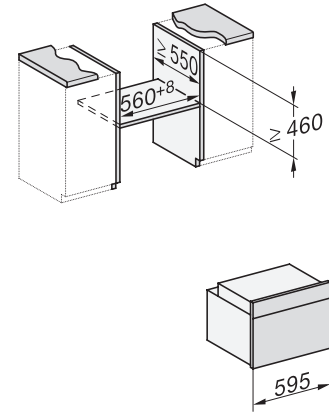

## H 7840 BPX

Fogantyú nélküli kompakt sütő

– kombinálható design, húsmagyhőmérő tüllel és BrillantLight funkcióval.

side view H7000 M, installation drawings

built-in H7000 M, installation drawing

built-in H7000 M build-under, installation drawing

Installation H7000 M, installation drawing

side view H7000 M build-under, installation drawings