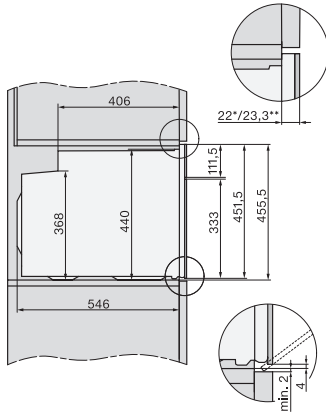

H 7840 BPX

Fogantyú nélküli kompakt sütő

– kombinálható design, húsmagyhőmérő tüllel és BrillantLight funkcióval.

side view H7000 M, installation drawings