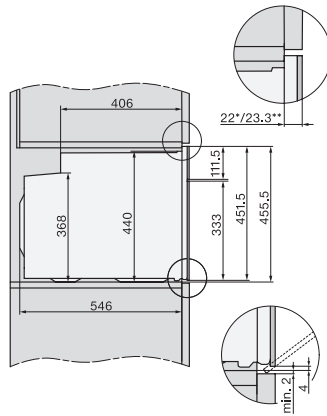

H 7840 BPX

Fogantyú nélküli kompakt sütő

– kombinálható design, húsmaghőmérő tüllel és BrillantLight funkcióval.

side view H7000 M, installation drawings

side view H7000 M, installation drawings, GB, AU

built-in H7000 M, installation drawing

built-in H7000 M build-under, installation drawing

Installation H7000 M, installation drawing

side view H7000 M build-under, installation drawings