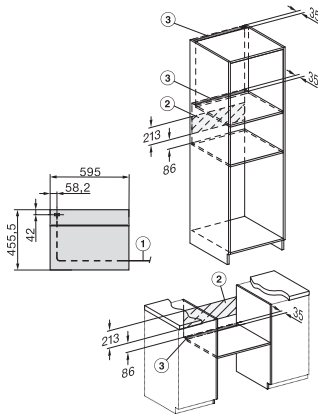

## H 7840 BPX

Fogantyú nélküli kompakt sütő

– kombinálható design, húsmagyhőmérő tüllel és BrillantLight funkcióval.

side view H7000 M, installation drawings

built-in H7000 M, installation drawing

built-in H7000 M build-under, installation drawing

Installation H7000 M, installation drawing

side view H7000 M build-under, installation drawings