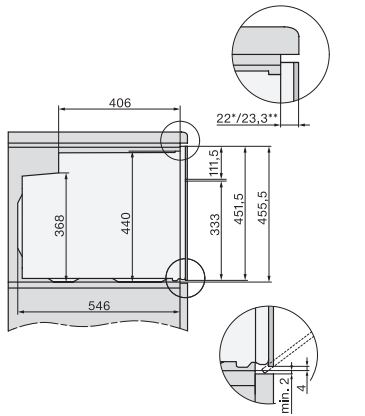

## H 7840 BPX

Fogantyú nélküli kompakt sütő

– kombinálható design, húsmagyhőmérő tüllel és BrillantLight funkcióval.

side view H7000 M, installation drawings

built-in H7000 M, installation drawing

built-in H7000 M build-under, installation drawing

Installation H7000 M, installation drawing

side view H7000 M build-under, installation drawings