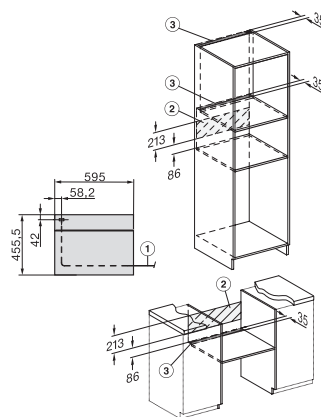

H 7840 BPX

Fogantyú nélküli kompakt sütő

– kombinálható design, húsmaghőmérő tüllel és BrillantLight funkcióval.

side view H7000 M, installation drawings

side view H7000 M, installation drawings, GB, AU

built-in H7000 M, installation drawing

built-in H7000 M build-under, installation drawing

Installation H7000 M, installation drawing

side view H7000 M build-under, installation drawings