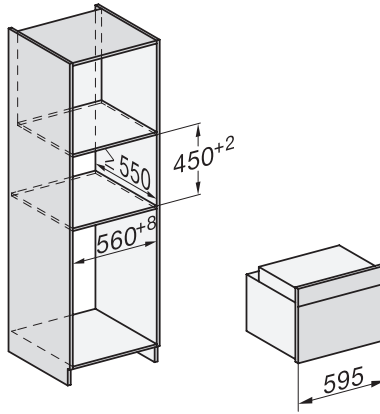

## H 7840 BPX

Fogantyú nélküli kompakt sütő

– kombinálható design, húsmagyhőmérő tüllel és BrillantLight funkcióval.

side view H7000 M, installation drawings

built-in H7000 M, installation drawing

built-in H7000 M build-under, installation drawing