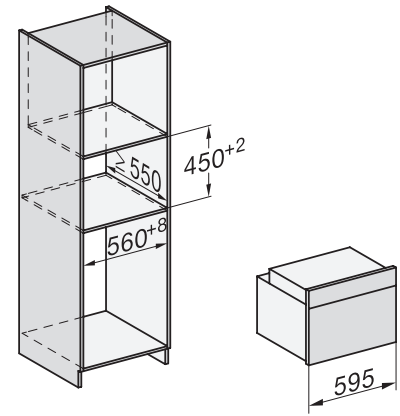

H 7840 BPX

Fogantyú nélküli kompakt sütő

– kombinálható design, húsmaghőmérő tüllel és BrillantLight funkcióval.

side view H7000 M, installation drawings

side view H7000 M, installation drawings, GB, AU

built-in H7000 M, installation drawing

built-in H7000 M build-under, installation drawing

Installation H7000 M, installation drawing

side view H7000 M build-under, installation drawings