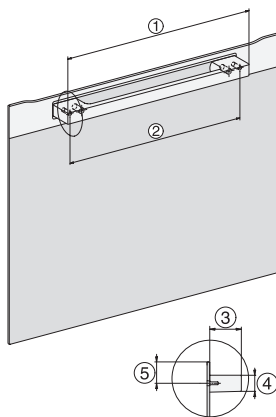

H 7840 BM

Mikrohullámú üzemmóddal kombinált sütő

tökéletesen kombinálható design automatikus programokkal és húsmaghőmérő tüllel.

side view H7000 BM, installation drawings

built-in H7000 BM, installation drawing

built-in H7000 BM build-under, installation drawings

installation H7000 BM, installation drawing

H7000 handle, installation drawing

H226x-1B/BP/E/EP/I/IP, H2760B/BP, H28x0B/BP, H7x40BM/BMX, H7x6xB/BP/BPX, installation drawings