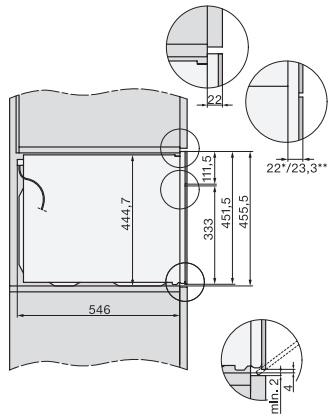

H 7840 BM

Mikrohullámú üzemmóddal kombinált sütő

tökéletesen kombinálható design automatikus programokkal és húsmaghőmérő tüllel.

side view H7000 BM, installation drawings