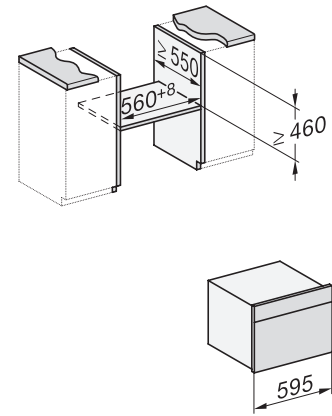

H 7840 BM

Mikrohullámú üzemmóddal kombinált sütő

tökéletesen kombinálható design automatikus programokkal és húsmaghőmérő tüllel.

side view H7000 BM, installation drawings

built-in H7000 BM, installation drawing

built-in H7000 BM build-under, installation drawings

installation H7000 BM, installation drawing

H7000 handle, installation drawing

H226x-1B/BP/E/EP/I/IP, H2760B/BP, H28x0B/BP, H7x40BM/BMX, H7x6xB/BP/BPX, installation drawings