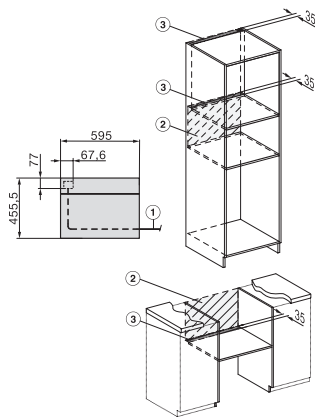

H 7840 BM

Mikrohullámú üzemmóddal kombinált sütő

tökéletesen kombinálható design automatikus programokkal és húsmaghőmérő tüllel.

side view H7000 BM, installation drawings

built-in H7000 BM, installation drawing

built-in H7000 BM build-under, installation drawings

installation H7000 BM, installation drawing

H7000 handle, installation drawing

H226x-1B/BP/E/EP/I/IP, H2760B/BP, H28x0B/BP, H7x40BM/BMX, H7x6xB/BP/BPX, installation drawings