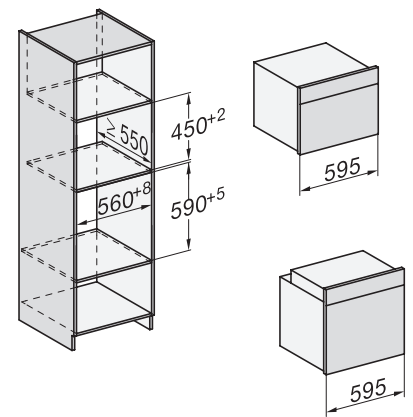

H226x-1B/BP/E/EP/I/IP, H2760B/BP, H28x0B/BP, H7x40BM/BMX, H7x6xB/BP/BPX, installation drawings