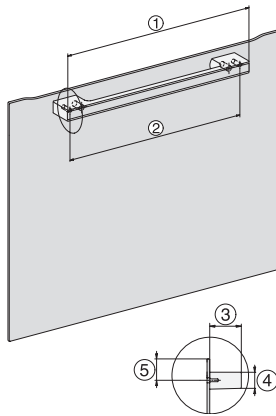

H 7840 BM

Mikrohullámú üzemmóddal kombinált sütő

tökéletesen kombinálható design automatikus programokkal és húsmaghőmérő tüllel.

side view H7000 BM, installation drawings

built-in H7000 BM, installation drawing

built-in H7000 BM build-under, installation drawings

installation H7000 BM, installation drawing

H7000 handle, glass, installation drawings

Installation H7000 BM XL, installation drawings

side view H7000 BM build-under, installation drawings