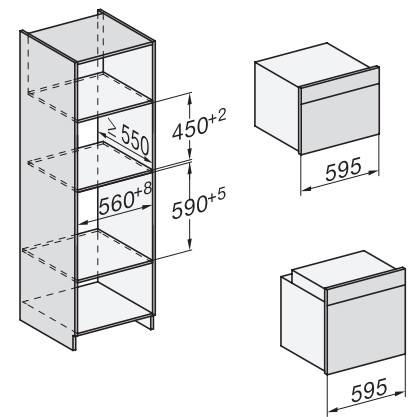

H226x-1B/BP/E/EP/I/IP, H2760B/BP, H28x0B/BP, H7x40BM/BMX, H7x6xB/BP/BPX, installation drawings