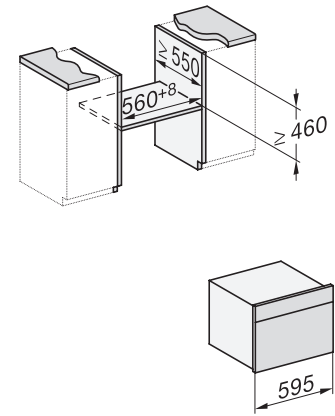

## H 7840 BM

Mikrohullámú üzemmóddal kombinált sütő

tökéletesen kombinálható design automatikus programokkal és húsmaghőmérő tüllel.

side view H7000 BM, installation drawings

built-in H7000 BM, installation drawing