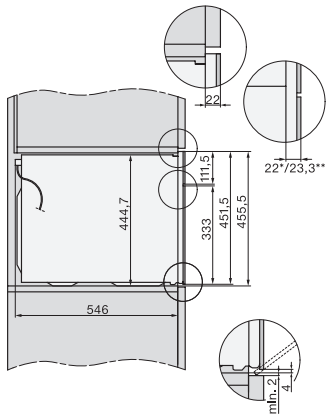

H 7840 BM

Mikrohullámú üzemmóddal kombinált sütő

tökéletesen kombinálható design automatikus programokkal és húsmaghőmérő tüllel.

side view H7000 BM, installation drawings