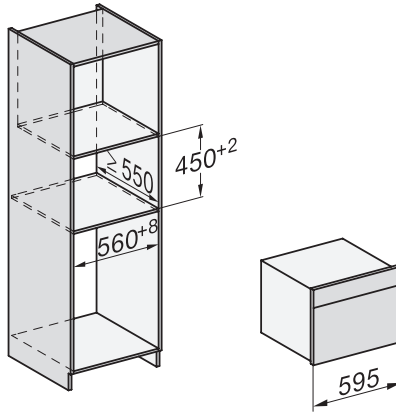

H 7840 BM

Mikrohullámú üzemmóddal kombinált sütő

tökéletesen kombinálható design automatikus programokkal és húsmaghőmérő tüllel.

side view H7000 BM, installation drawings

built-in H7000 BM, installation drawing