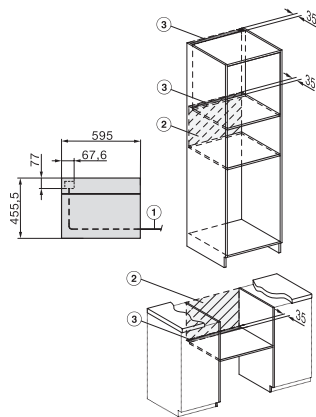

## H 7840 BM

Mikrohullámú üzemmóddal kombinált sütő

tökéletesen kombinálható design automatikus programokkal és húsmaghőmérő tüllel.

side view H7000 BM, installation drawings

built-in H7000 BM, installation drawing

built-in H7000 BM build-under, installation drawings

installation H7000 BM, installation drawing

H7000 handle, glass, installation drawings

H226x-1B/BP/E/EP/I/IP, H2760B/BP, H28x0B/BP, H7x40BM/BMX, H7x6xB/BP/BPX, installation drawings