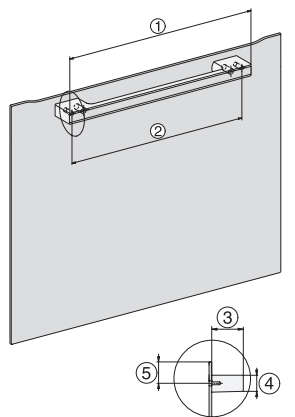

## H 7840 BM

Mikrohullámú üzemmóddal kombinált sütő

tökéletesen kombinálható design automatikus programokkal és húsmaghőmérő tüllel.

side view H7000 BM, installation drawings

built-in H7000 BM, installation drawing

built-in H7000 BM build-under, installation drawings

installation H7000 BM, installation drawing

H7000 handle, glass, installation drawings

H226x-1B/BP/E/EP/I/IP, H2760B/BP, H28x0B/BP, H7x40BM/BMX, H7x6xB/BP/BPX, installation drawings