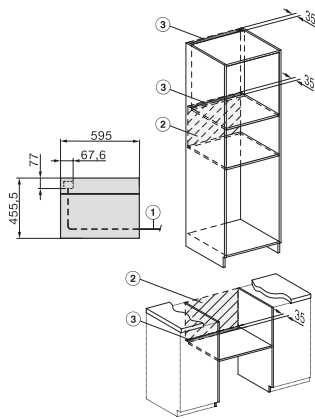

## H 7840 BM

Mikrohullámú üzemmóddal kombinált sütő

tökéletesen kombinálható design automatikus programokkal és húsmaghőmérő tüllel.

side view H7000 BM, installation drawings

built-in H7000 BM, installation drawing

built-in H7000 BM build-under, installation drawings

installation H7000 BM, installation drawing

H7000 handle, glass, installation drawings

H226x-1B/BP/E/EP/1/IP, H2760B/BP, H28x0B/BP, H7x40BM/BMX, H7x6xB/BP/BPX, installation drawings