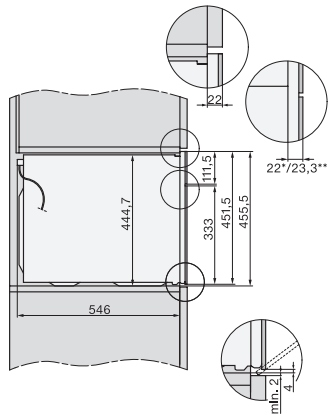

H 7840 BM

Mikrohullámú üzemmóddal kombinált sütő

tökéletesen kombinálható design automatikus programokkal és húsmaghőmérő tüllel.

side view H7000 BM, installation drawings