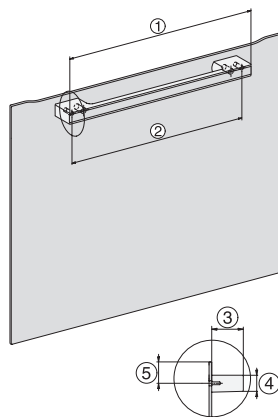

## H 7840 BM

Mikrohullámú üzemmóddal kombinált sütő

tökéletesen kombinálható design automatikus programokkal és húsmaghőmérő tüllel.

side view H7000 BM, installation drawings

built-in H7000 BM, installation drawing

built-in H7000 BM build-under, installation drawings

installation H7000 BM, installation drawing

H7000 handle, glass, installation drawings

H226x-1B/BP/E/EP/1/IP, H2760B/BP, H28x0B/BP, H7x40BM/BMX, H7x6xB/BP/BPX, installation drawings