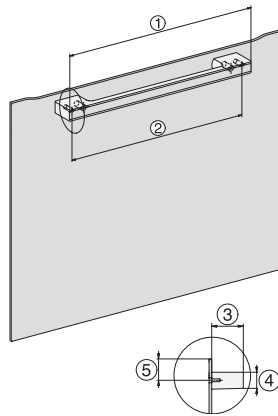

H 7840 BM

Mikrohullámú üzemmóddal kombinált sütő

tökéletesen kombinálható design automatikus programokkal és húsmaghőmérő tüllel.

side view H7000 BM, installation drawings

built-in H7000 BM, installation drawing

built-in H7000 BM build-under, installation drawings

installation H7000 BM, installation drawing

H7000 handle, glass, installation drawings

Installation H7000 BM XL, installation drawings

side view H7000 BM build-under, installation drawings