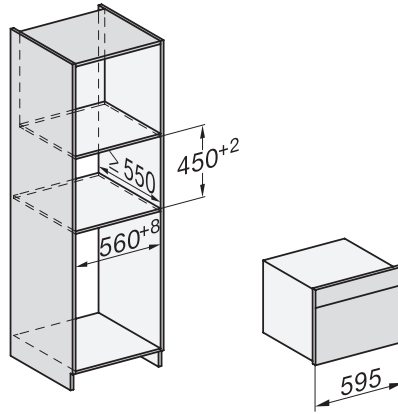

H 7840 BM

Mikrohullámú üzemmóddal kombinált sütő

tökéletesen kombinálható design automatikus programokkal és húsmaghőmérő tüllel.

side view H7000 BM, installation drawings

built-in H7000 BM, installation drawing