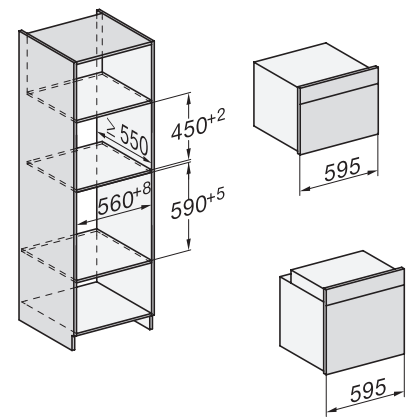

H226x-1B/BP/E/EP/1/IP, H2760B/BP, H28x0B/BP, H7x40BM/BMX, H7x6xB/BP/BPX, installation drawings