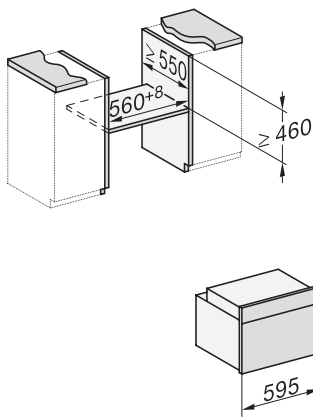

### Kompakt sütő

– kombinálható design, húsmaghőmérő túvel és BrillantLight funkcióval.

side view H7000 M, installation drawings

side view H7000 M, installation drawings, GB, AU

built-in H7000 M, installation drawing