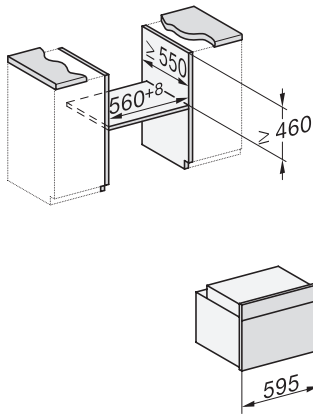

H 7840 BP

Kompakt sütő

– kombinálható design, húsmaghőmérő tüllel és BrillantLight funkcióval.

side view H7000 M, installation drawings

side view H7000 M, installation drawings, GB, AU

built-in H7000 M, installation drawing