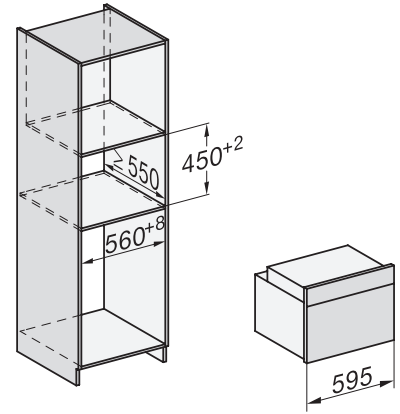

H 7840 BP

Kompakt sütő

– kombinálható design, húsmaghőmérő tüllel és BrillantLight funkcióval.

side view H7000 M, installation drawings

side view H7000 M, installation drawings, GB, AU

built-in H7000 M, installation drawing