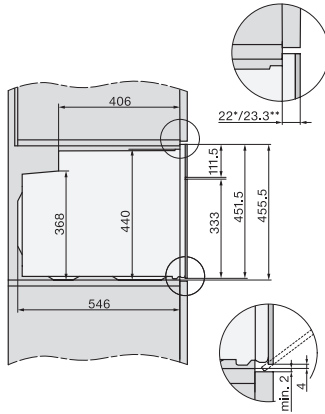

H 7840 BP

Kompakt sütő

– kombinálható design, húsmaghőmérő tüllel és BrillantLight funkcióval.

side view H7000 M, installation drawings

side view H7000 M, installation drawings, GB, AU

built-in H7000 M, installation drawing