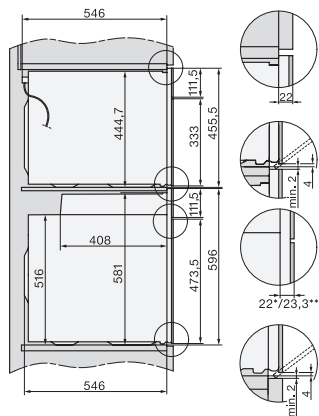

### Fogantyú nélküli sütő

– tökéletesen kombinálható design, húsmaghőmérő tüllel és LED-világítással.

installation H7000 XL, installation drawing

side view H7000 XL, installation drawings

built-in H7000 XL, installation drawing

Installation H7000 XL underframe, installation drawings

Installation H7000 BM XL, installation drawings

side view H7000 XL build-under, installation drawing

side view Kombi BM XL, installation drawings

Installation Kombi BM XL, installation drawings