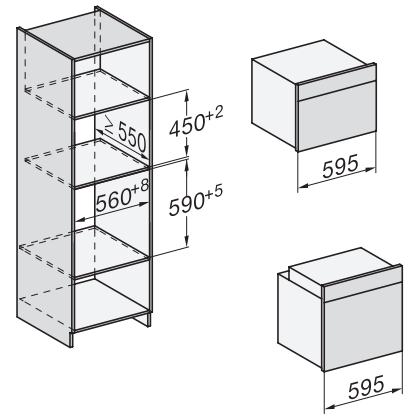

### Fogantyú nélküli sütő

– tökéletesen kombinálható design, húsmaghőmérő tüllel és LED-világítással.

installation H7000 XL, installation drawing

side view H7000 XL, installation drawings

built-in H7000 XL, installation drawing

H226x-1B/BP/E/EP/I/IP, H2x6xB/BP, H7x6xB/BP/BPX, H2x6xB, installation drawings

H226x-1B/BP/E/EP/I/IP, H2760B/BP, H28x0B/BP, H7x40BM/BMX, H7x6xB/BP/BPX, installation drawings

side view H7000 XL build-under, installation drawing