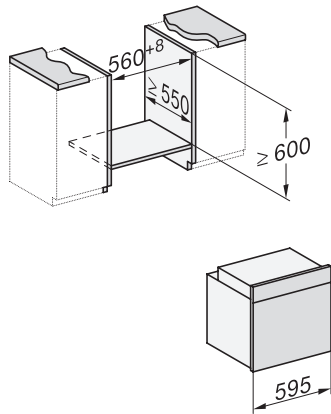

### Fogantyú nélküli sütő

– tökéletesen kombinálható design, húsmaghőmérő tüllel és LED-világítással.

installation H7000 XL, installation drawing

side view H7000 XL, installation drawings

built-in H7000 XL, installation drawing

H226x-1B/BP/E/EP/I/IP, H2x6xB/BP, H7x6xB/BP/BPX, H2x6xB, installation drawings

H226x-1B/BP/E/EP/I/IP, H2760B/BP, H28x0B/BP, H7x40BM/BMX, H7x6xB/BP/BPX, installation drawings

side view H7000 XL build-under, installation drawing