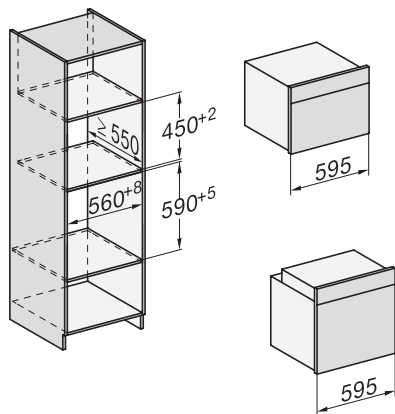

Installation H7000 BM XL, installation drawings