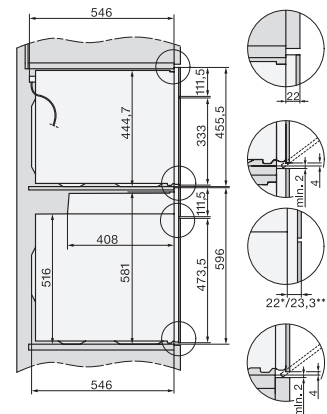

H 7464 BP

Sütő

– tökéletesen kombinálható design, húsmaghőmérő tűvel és LED-világítással.

installation H7000 XL, installation drawing

side view H7000 XL, installation drawings

built-in H7000 XL, installation drawing

Installation H7000 XL underframe, installation drawings

H2x6x-1B/BP/E/EP/I/IP, H2850BP, H7x6xB/BP/BPX, H2x6xB, installation drawings

H7000 handle, installation drawing

Installation H7000 BM XL, installation drawings

side view H7000 XL build-under, installation drawing

side view Kombi BM XL, installation drawings

H 7464 BP

Sütő

– tökéletesen kombinálható design, húsmaghőmérő tűvel és LED-világítással.

Installation Kombi BM XL, installation drawings