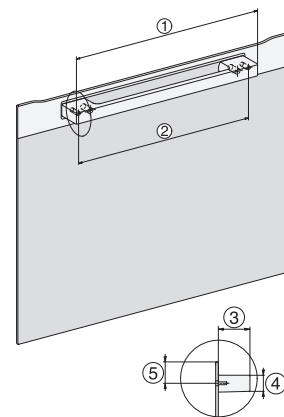

H 7464 BP

Sütő

– tökéletesen kombinálható design, húsmaghőmérő tűvel és LED-világítással.

installation H7000 XL, installation drawing

side view H7000 XL, installation drawings

built-in H7000 XL, installation drawing

Installation H7000 XL underframe, installation drawings

H2x6x-1B/BP/E/EP/I/IP, H2850BP, H7x6xB/BP/BPX, H2x6xB, installation drawings

H7000 handle, installation drawing

Installation H7000 BM XL, installation drawings