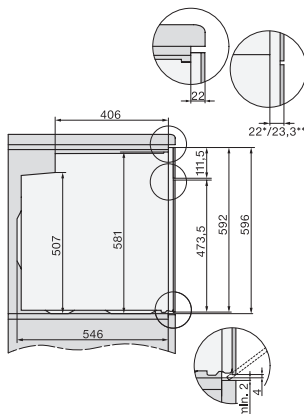

H 7464 BP

Sütő

– tökéletesen kombinálható design, húsmaghőmérő tűvel és LED-világítással.

installation H7000 XL, installation drawing

side view H7000 XL, installation drawings

built-in H7000 XL, installation drawing

Installation H7000 XL underframe, installation drawings

H2x6x-1B/BP/E/EP/I/IP, H2850BP, H7x6xB/BP/BPX, H2x6xB, installation drawings

H7000 handle, installation drawing

Installation H7000 BM XL, installation drawings

side view H7000 XL build-under, installation drawing

side view Kombi BM XL, installation drawings

H 7464 BP

Sütő

– tökéletesen kombinálható design, húsmaghőmérő tűvel és LED-világítással.

Installation Kombi BM XL, installation drawings