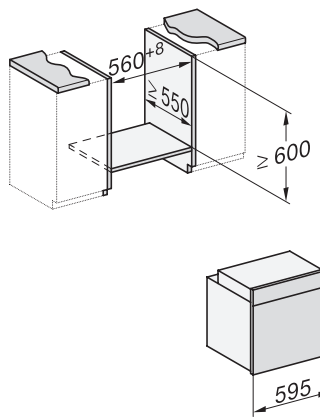

H 7464 BP

Sütő

– tökéletesen kombinálható design, húsmaghőmérő tűvel és LED-világítással.

installation H7000 XL, installation drawing

side view H7000 XL, installation drawings

built-in H7000 XL, installation drawing

Installation H7000 XL underframe, installation drawings

H2x6x-1B/BP/E/EP/I/IP, H2850BP, H7x6xB/BP/BPX, H2x6xB, installation drawings

H7000 handle, installation drawing

Installation H7000 BM XL, installation drawings