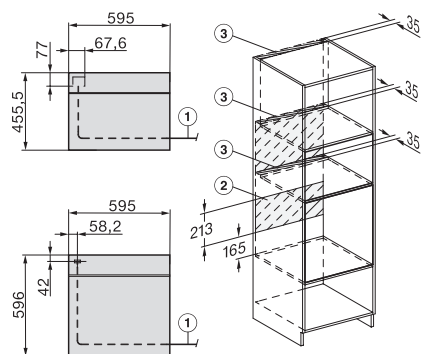

Installation H7000 XL underframe, installation drawings

H2x6x-1B/BP/E/EP/I/IP, H2850BP, H7x6xB/BP/BPX, H2x6xB, installation drawings

H7000 handle, installation drawing

Installation H7000 BM XL, installation drawings

side view H7000 XL build-under, installation drawing

side view Kombi BM XL, installation drawings

H 7464 BP

Sütő

– tökéletesen kombinálható design, húsmaghőmérő tűvel és LED-világítással.

Installation Kombi BM XL, installation drawings