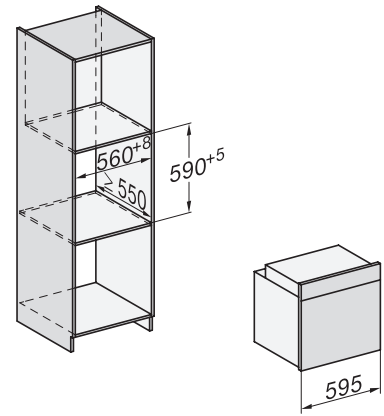

H 7464 BP

Sütő

– tökéletesen kombinálható design, húsmaghőmérő tűvel és LED-világítással.

installation H7000 XL, installation drawing

side view H7000 XL, installation drawings

built-in H7000 XL, installation drawing