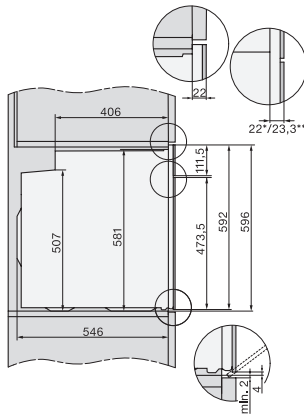

H 7464 BP

Sütő

– tökéletesen kombinálható design, húsmaghőmérő tűvel és LED-világítással.

installation H7000 XL, installation drawing

side view H7000 XL, installation drawings

built-in H7000 XL, installation drawing