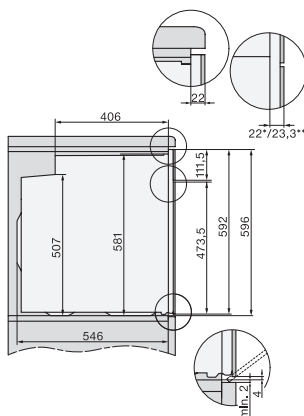

H 7464 BP

Sütő

– tökéletesen kombinálható design, húsmaghőmérő tűvel és LED-világítással.

installation H7000 XL, installation drawing

side view H7000 XL, installation drawings

built-in H7000 XL, installation drawing

Installation H7000 XL underframe, installation drawings

H2x6x-1B/BP/E/EP/I/IP, H2850BP, H7x6xB/BP/BPX, H2x6xB, installation drawings

H7000 handle, glass, installation drawings

Installation H7000 BM XL, installation drawings

side view H7000 XL build-under, installation drawing

side view Kombi BM XL, installation drawings

H 7464 BP

Sütő

– tökéletesen kombinálható design, húsmaghőmérő tűvel és LED-világítással.

Installation Kombi BM XL, installation drawings