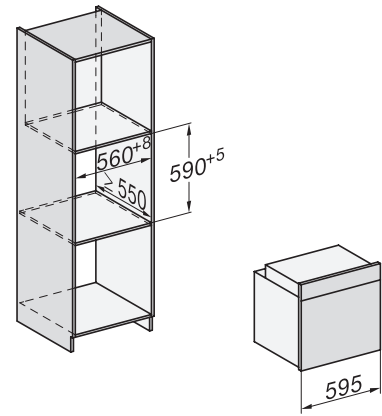

H 7464 BP

Sütő

– tökéletesen kombinálható design, húsmaghőmérő tűvel és LED-világítással.

installation H7000 XL, installation drawing

side view H7000 XL, installation drawings

built-in H7000 XL, installation drawing