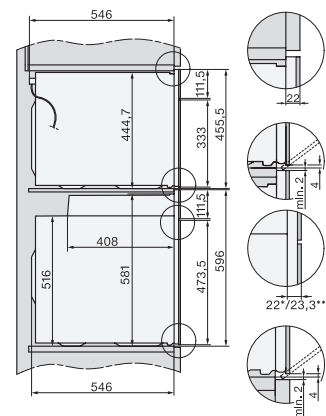

H 7464 BP

Sütő

– tökéletesen kombinálható design, húsmaghőmérő tűvel és LED-világítással.

installation H7000 XL, installation drawing

side view H7000 XL, installation drawings

built-in H7000 XL, installation drawing

Installation H7000 XL underframe, installation drawings

H2x6x-1B/BP/E/EP/I/IP, H2850BP, H7x6xB/BP/BPX, H2x6xB, installation drawings

H7000 handle, glass, installation drawings

Installation H7000 BM XL, installation drawings

side view H7000 XL build-under, installation drawing

side view Kombi BM XL, installation drawings

H 7464 BP

Sütő

– tökéletesen kombinálható design, húsmaghőmérő tűvel és LED-világítással.

Installation Kombi BM XL, installation drawings