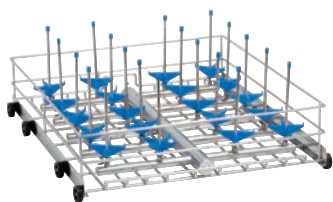

APLW 026/1

Alsó kosár

20 darab APLW 056 injektorfúvókával feltöltve.

- Csak a legalsó szinten való használatra alkalmas

EAN: 4002516115861 / Cikkszám: 11104840 / Régi cikkszám69302601D

Termék-hozzárendelés	
Nagy méretű tisztító és fertőtlenítő automaták, laboratórium	•
A készülék besorolása	
PLW 6011	•
PLW 6111	•
Termékkategória	
Injektor kosár	•
Alsó kosár	•
Terméktulajdonságok	
Anyag	Nemesacél, Műanyag
Szín	Kék, Nemesacél, Fekete, Fehér
Felhasználási terület	
Laborüveg előkészítése	•
Kapacitás	
Keskeny nyakú üvegek [mennyiség]	20
Üvegek [mennyiség]	20
Erlenmeyer-lombikok [mennyiség]	20
Gömblobbikok [mennyiség]	20
Méret és súly	
Külső méret, nettó magasság (mm)	270
Külső méret, nettó szélesség (mm)	535
Külső méret, nettó mélység (mm)	570
Külső méret, bruttó magasság (mm)	340
Külső méret, bruttó szélesség (mm)	555
Külső méret, bruttó mélység (mm)	615
Nettó súly (kg)	4,92
Bruttó súly (kg)	9,20
Tartozék	
APLW 056 Injektorfúvóka Ø 6 mm, 225 mm hosszú [mennyiség]	20