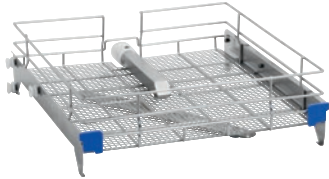

APLW 000

Kocsi

laborüvegek optimális behelyezéséhez a felső szinteken.

EAN: 4002516115281 / Cikkszám: 11104470 / Régi cikkszám69300000D

- 1 beépített öblítőkarral
- Betétek befogásához
- Betöltési méret: 484 x 525 mm

<b>Termék-hozzárendelés</b>	
Nagy méretű tisztító és fertőtlenítő automaták, laboratórium	•
<b>A készülék besorolása</b>	
PLW 6011	•
PLW 6111	•
<b>Termékkategória</b>	
Betét/modul főzőpoharakhoz	•
Felső kosár	•
<b>Terméktulajdonságok</b>	
Anyag	Nemesacél, Műanyag
Szín	Kék, Nemesacél, Fehér
<b>Felhasználási terület</b>	
Laborüveg előkészítése	•
<b>Méret és súly</b>	
Külső méret, nettó magasság (mm)	160
Külső méret, nettó szélesség (mm)	560
Külső méret, nettó mélység (mm)	532
Külső méret, bruttó magasság (mm)	190
Külső méret, bruttó szélesség (mm)	560
Külső méret, bruttó mélység (mm)	610
Nettó súly (kg)	4,30
Bruttó súly (kg)	6,07