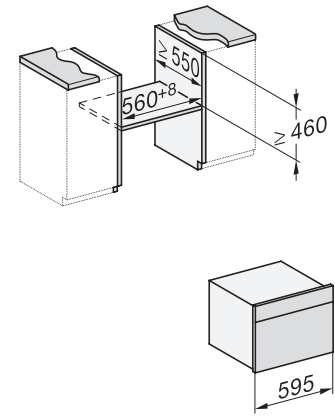

H 7440 BMX

Fogantyú nélküli mikrohullámú üzemmóddal kombinált sütő
tökéletesen kombinálható design automatikus programokkal és kombi üzemmódokkal.

side view H7000 BM, installation drawings

built-in H7000 BM, installation drawing