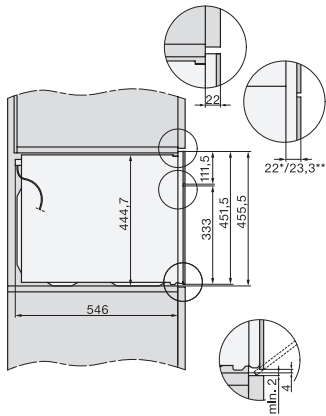

H 7440 BMX

Fogantyú nélküli mikrohullámú üzemmóddal kombinált sütő
tökéletesen kombinálható design automatikus programokkal és kombi üzemmódokkal.

side view H7000 BM, installation drawings