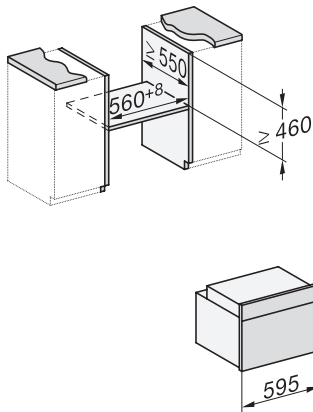

H2840B, H7x4xB/BP/BPX, installation drawings