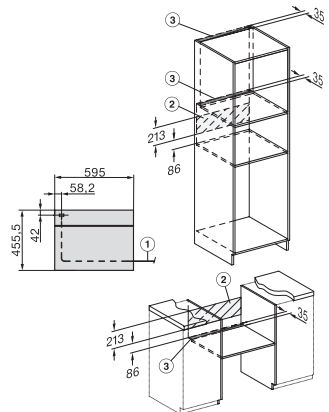

H 7440 BPX

Fogantú nélküli kompakt sütő

– tökéletesen kombinálható design, LED-világítással és pirolízissel.

H2840B, H7244B, H7244BP, H7440B, H7440BPX, H7640BP, H7840BP, H7840BPX, installation drawings

H2840B, H7244B, H7244BP, H7440B, H7440BPX, H7640BP, H7840BP, H7840BPX, installation drawings, GB, AUS

H2840B, H7x4xB/BP/BPX, installation drawings

H2840B, H7x4xB/BP/BPX, installation drawings

H7x4xB/BP/BPX, H2840B, installation drawings

H2840B, H7244B, H7244BP, H7440B, H7440BPX, H7640BP, H7840BP, H7840BPX, installation drawings