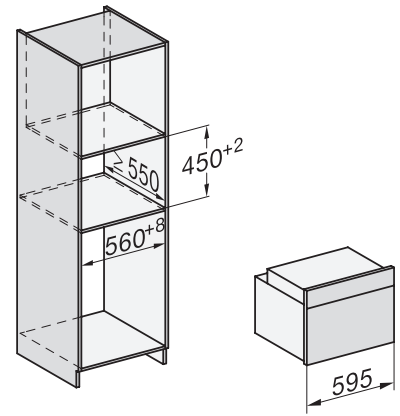

H 7440 BPX

Fogantú nélküli kompakt sütő

– tökéletesen kombinálható design, LED-világítással és pirolízissel.

H2840B, H7244B, H7244BP, H7440B, H7440BPX, H7640BP, H7840BP, H7840BPX, installation drawings

H2840B, H7244B, H7244BP, H7440B, H7440BPX, H7640BP, H7840BP, H7840BPX, installation drawings, GB, AUS