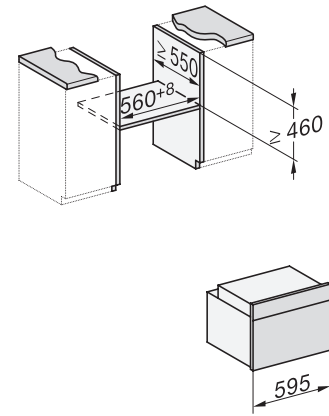

H 7440 BPX

Fogantyú nélküli kompakt sütő

– tökéletesen kombinálható design, LED-világítással és pirolízissel.

side view H7000 M, installation drawings

built-in H7000 M, installation drawing

built-in H7000 M build-under, installation drawing

Installation H7000 M, installation drawing

side view H7000 M build-under, installation drawings