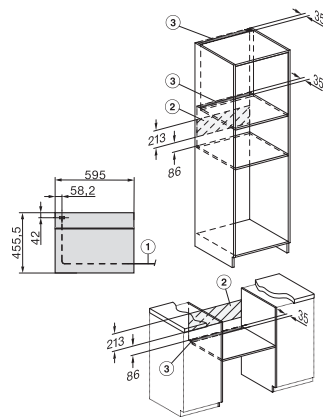

H 7440 BPX

Fogantyú nélküli kompakt sütő

– tökéletesen kombinálható design, LED-világítással és pirolízissel.

side view H7000 M, installation drawings

built-in H7000 M, installation drawing

built-in H7000 M build-under, installation drawing

Installation H7000 M, installation drawing

side view H7000 M build-under, installation drawings