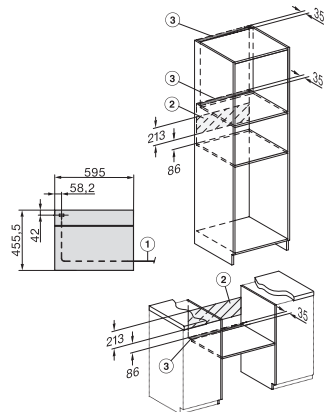

H 7440 BPX

Fogantyú nélküli kompakt sütő

– tökéletesen kombinálható design, LED-világítással és pirolízissel.

H2840B, H7244B, H7244BP, H7440B, H7440BPX, H7640BP, H7840BP, H7840BPX, installation drawings

H2840B, H7244B, H7244BP, H7440B, H7440BPX, H7640BP, H7840BP, H7840BPX, installation drawings, GB, AUS

H2840B, H7x4xB/BP/BPX, installation drawings

H2840B, H7x4xB/BP/BPX, installation drawings

H7x4xB/BP/BPX, H2840B, installation drawings

H2840B, H7244B, H7244BP, H7440B, H7440BPX, H7640BP, H7840BP, H7840BPX, installation drawings