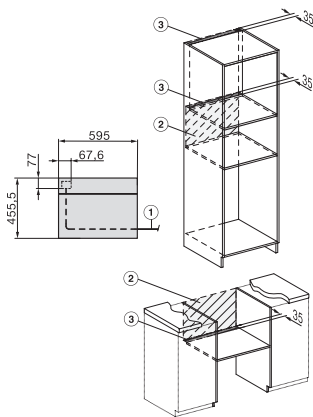

H 7440 BM

Mikrohullámú üzemmóddal kombinált sütő

tökéletesen kombinálható design automatikus programokkal és kombi üzemmódokkal.

side view H7000 BM, installation drawings

built-in H7000 BM, installation drawing

built-in H7000 BM build-under, installation drawings

installation H7000 BM, installation drawing

H7000 handle, installation drawing

H226x-1B/BP/E/EP/I/IP, H2760B/BP, H28x0B/BP, H7x40BM/BMX, H7x6xB/BP/BPX, installation drawings